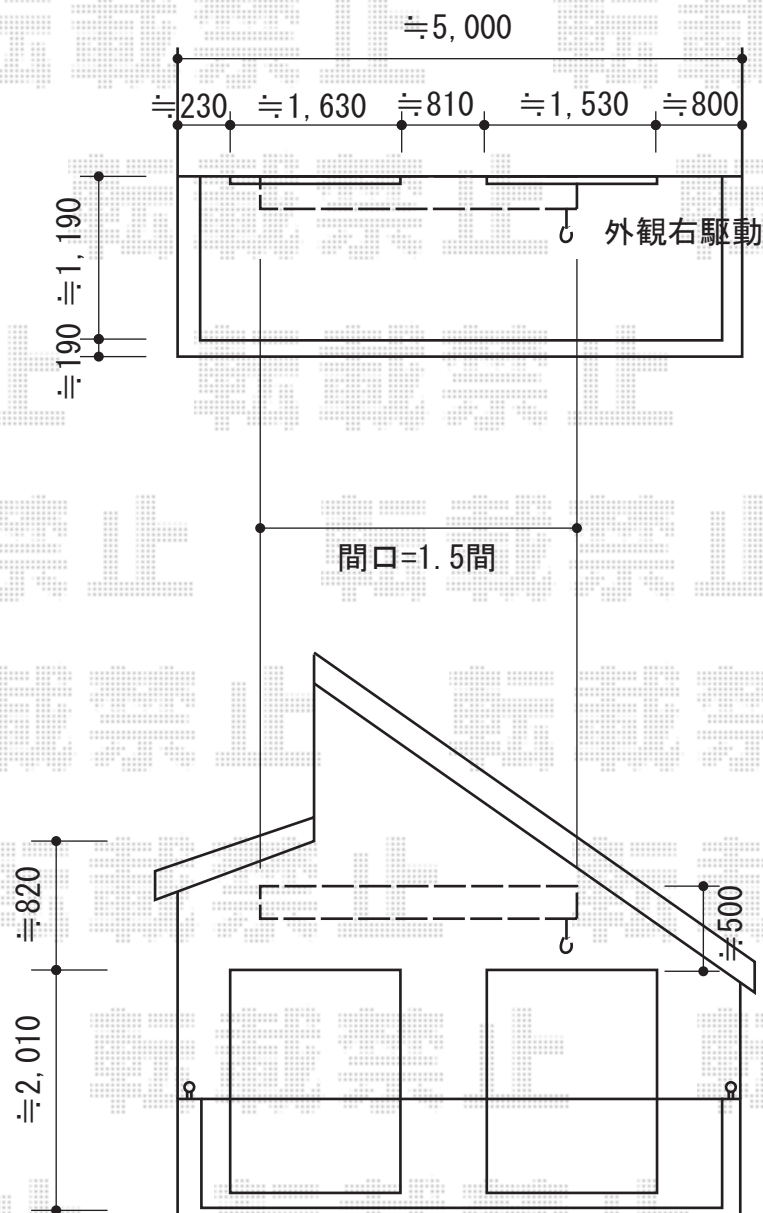

彩鳥C型 ボックスタイプ 手動式

取り付け高さは当日
お打合せお願い致します

トステム 彩鳥C型 ボックスタイプ 手動式

間口=関東間1.5間 (2,730mm)

出幅=1,250mm

本体色：シャイングレー

キャンバス色：ポリエステル (ストライプキャメルベージュ)

駆動：外観右側駆動