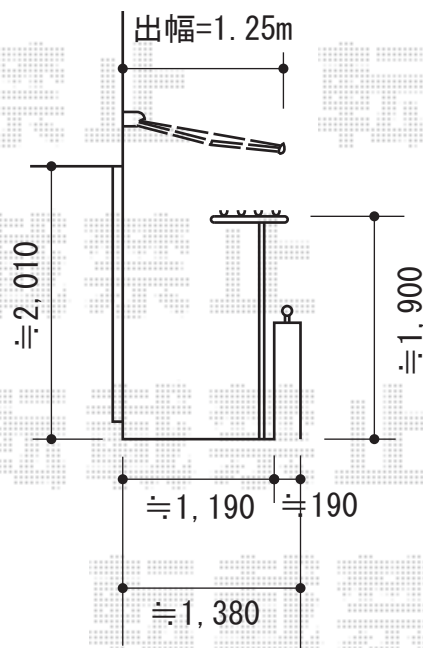

彩鳥C型 ボックスタイプ 手動式

取り付け高さは当日
お打合せお願い致します

トステム 彩鳥C型 ボックスタイプ 手動式

間口=関東間1.5間 (2,730mm)

出幅=1,250mm

本体色：シャイングレー

キャンバス色：ポリエステル (ストライプキャメルベージュ)

駆動：外観右側駆動

クランクハンドル：1500タイプ

追加部材：ベースプレート一式

オプション：フリルセット

現場状況や作図制限により概略図の内容と多少の違いが生じることがございます。
施工時は、現場優先とさせて頂きたく思いますので、お立会い頂き、
最終のご指示のほど、何卒、宜しくお願い致します。

EX-SHOP
HTTP://WWW.EX-SHOP.NET

担当：岡本