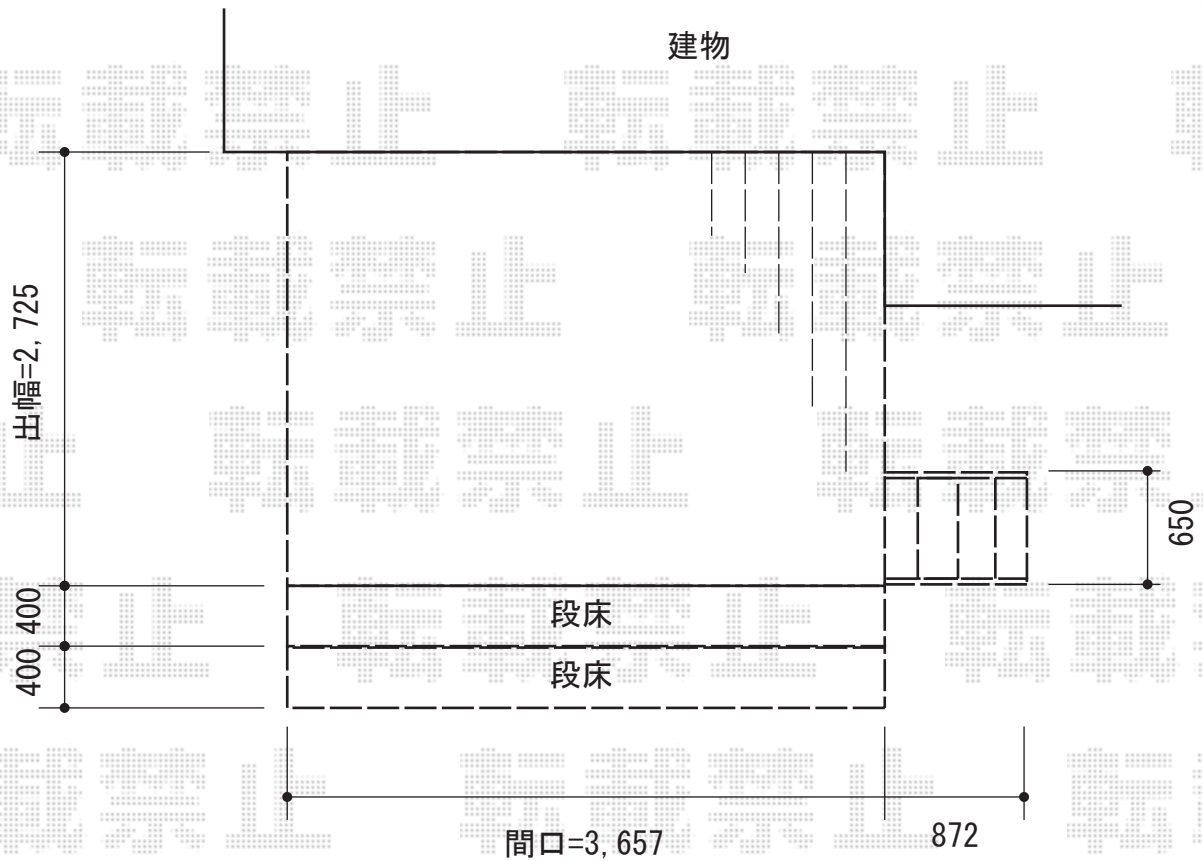

# リウッドデッキ200 単体

YKK AP リウッドデッキ200 単体  
 間口=2.0間 (3,657mm)  
 出幅=9尺 (2,725mm)  
 色：ナチュラルブラウン  
 床板：縦張り  
 束柱：Hタイプ (600~700mm) (カームブラック)

YKK AP 段床セット 正面タイプ 2段仕様  
 間口=2.0間用  
 出幅=800mm  
 色：ナチュラルブラウン  
 追加部材：束柱Hタイプ2本入×2

YKK AP リウッドステップ4型 Lタイプ3段  
 色：ナチュラルブラウン

現場状況や作図制限により概略図の内容と多少の違いが生じることがございます。  
 施工時は、現場優先とさせて頂きたく思いますので、お立会い頂き、  
 最終のご指示のほど、何卒、宜しくお願い致します。

EX-SHOP  
[HTTP://WWW.EX-SHOP.NET](http://www.ex-shop.net)

担当：小林