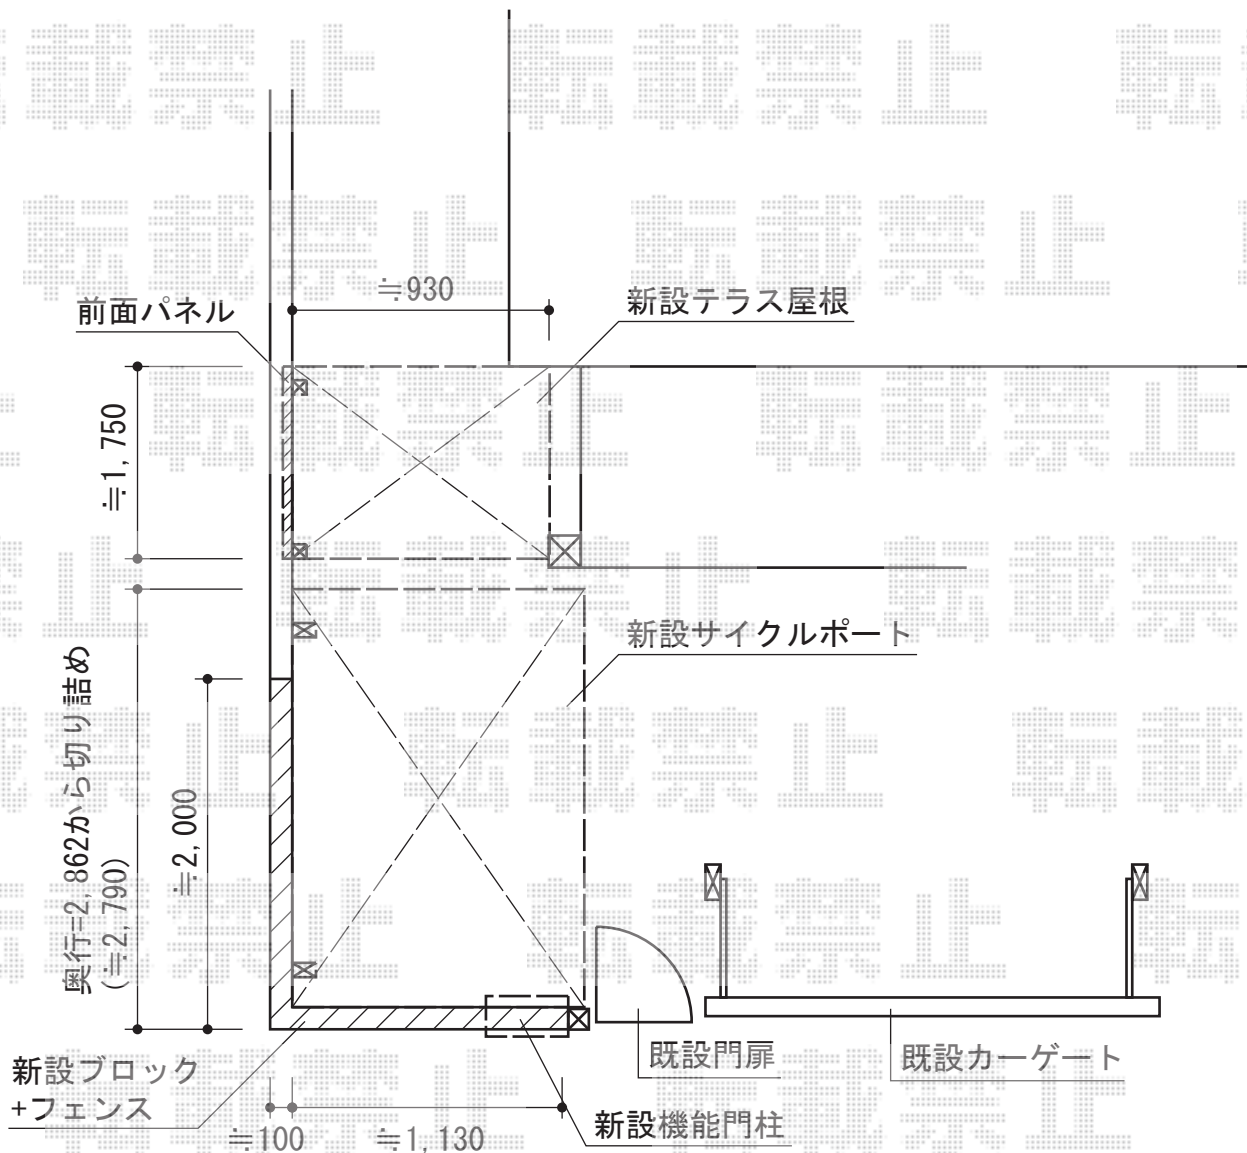

ライザーテラスII R型 テラスタイプ 単体 積雪～20cm対応

トステム ライザーテラスII R型 テラスタイプ 単体 積雪～20cm対応
 間口=関東間1.0間 (柱芯々1,620mm 屋根幅1,840mm)
 出幅=3尺 (885mm)
 色: シャイングレー
 屋根材: ポリカーボネート (クリアマット/すりガラス調)
 柱仕様: 柱位置固定タイプ (柱2本)
 施工方法: 上止め仕様
 オプション: 前面スクリーン1段 (ふさぎ材無し)

トステム カーブポートシグマIII ミニ 積雪～30cm対応
 幅=1,801mm
 奥行=2,862mm
 色: シャイングレー
 屋根材: ポリカーボネート (クリアマット/すりガラス調)
 柱仕様: ロング柱23仕様 (有効高 約2,300mm)

TOEX ライフモダンII YP型フェンス フリーポールタイプ
 本体1枚 (W×H) = (1,979.5×800mm/¥40,700.-) ×1
 柱仕様: フリーポールT-8 (¥3,700.-) ×2
 色: シャイングレー
 部品: 端部部材T-8 (¥1,500.-) ×1 端部キャップ (¥660.-) ×1

TOEX ファンクションユニット ウィルモダン
 両柱セット: センターブロック上用
 センターブロック上: 加工無し
 ポスト: フラット横型ポスト (前入れ後ろ取り出し)
 サイン: アルミサイン (ネームシールタイプ)
 色: シャイングレー

現場状況や作図制限により概略図の内容と多少の違いが生じることがございます。
 施工時は、現場優先とさせて頂きたく思いますので、お立会い頂き、
 最終のご指示のほど、何卒、宜しくお願い致します。