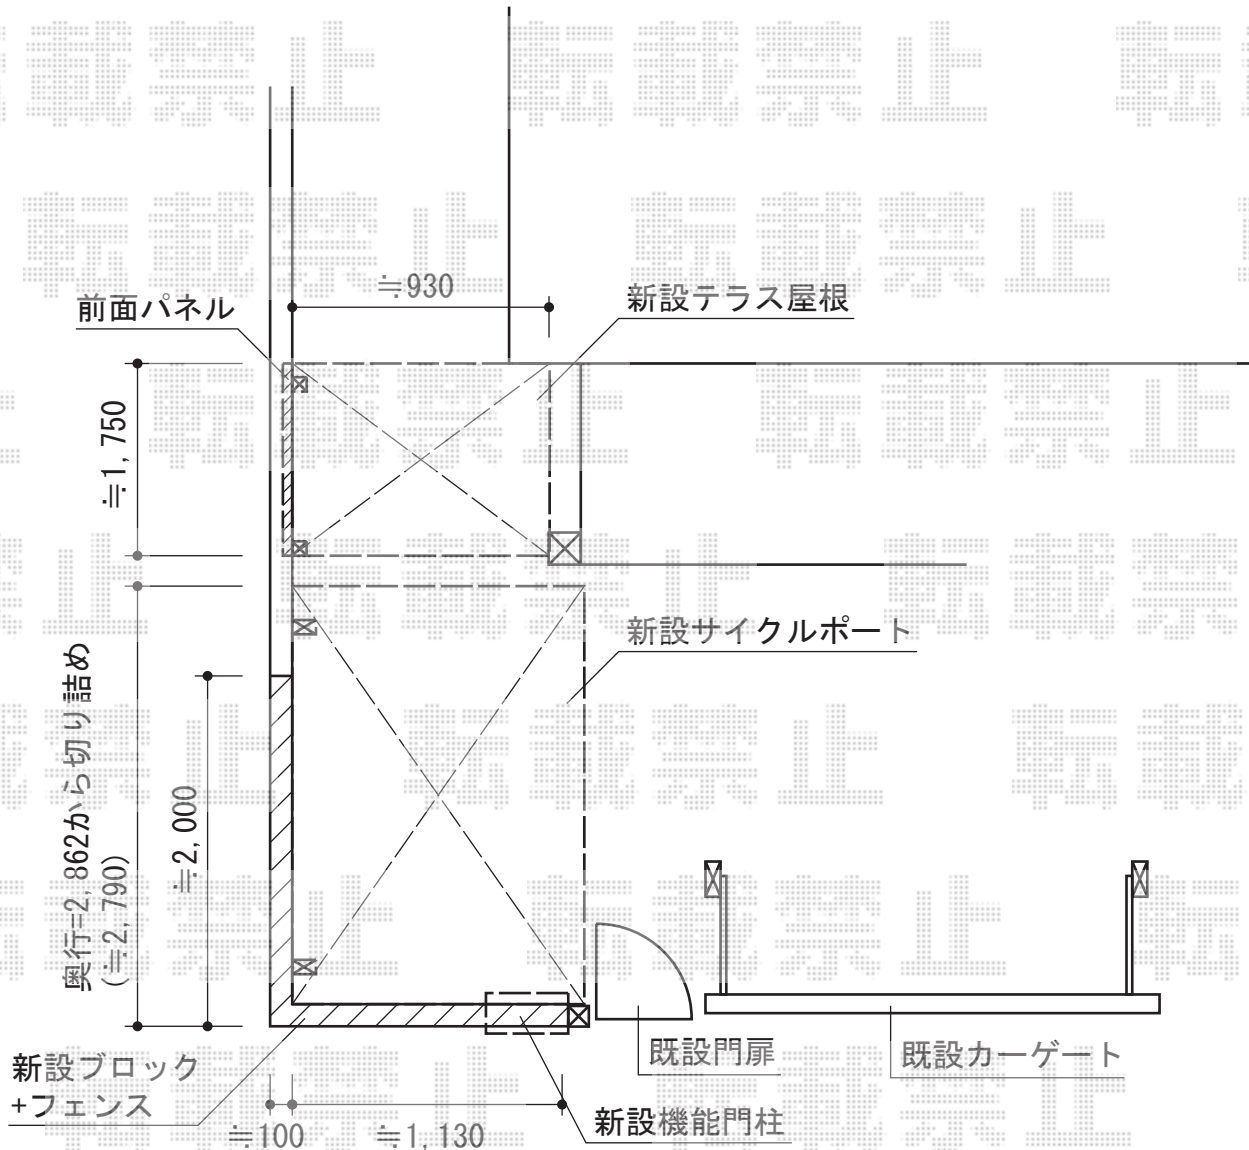

カーブポートシグマIII ミニ 積雪～30cm対応

トステム ライザーテラスII R型 テラスタイプ 単体 積雪～20cm対応
 間口=関東間1.0間 (柱芯々1,620mm 屋根幅1,840mm)
 出幅=3尺 (885mm)
 色: シャイングレー
 屋根材: ポリカーボネート (クリアマット/すりガラス調)
 柱仕様: 柱位置固定タイプ (柱2本)
 施工方法: 上止め仕様
 オプション: 前面スクリーン1段 (ふさぎ材無し)

トステム カーブポートシグマIII ミニ 積雪～30cm対応
 幅=1,801mm
 奥行=2,862mm
 色: シャイングレー
 屋根材: ポリカーボネート (クリアマット/すりガラス調)
 柱仕様: ロング柱23仕様 (有効高 約2,300mm)

TOEX ライフモダンII YP型フェンス フリーポールタイプ
 本体1枚 (W×H) = (1,979.5×800mm/¥40,700.-) ×1
 柱仕様: フリーポールT-8 (¥3,700.-) ×2
 色: シャイングレー
 部品: 端部部材T-8 (¥1,500.-) ×1 端部キャップ (¥660.-) ×1

TOEX ファンクションユニット ウィルモダン
 両柱セット: センターブロック上用
 センターブロック上: 加工無し
 ポスト: フラット横型ポスト (前入れ後ろ取り出し)
 サイン: アルミサイン (ネームシールタイプ)
 色: シャイングレー

現場状況や作図制限により概略図の内容と多少の違いが生じることがございます。
 施工時は、現場優先とさせて頂きたく思いますので、お立会い頂き、
 最終のご指示のほど、何卒、宜しくお願い致します。