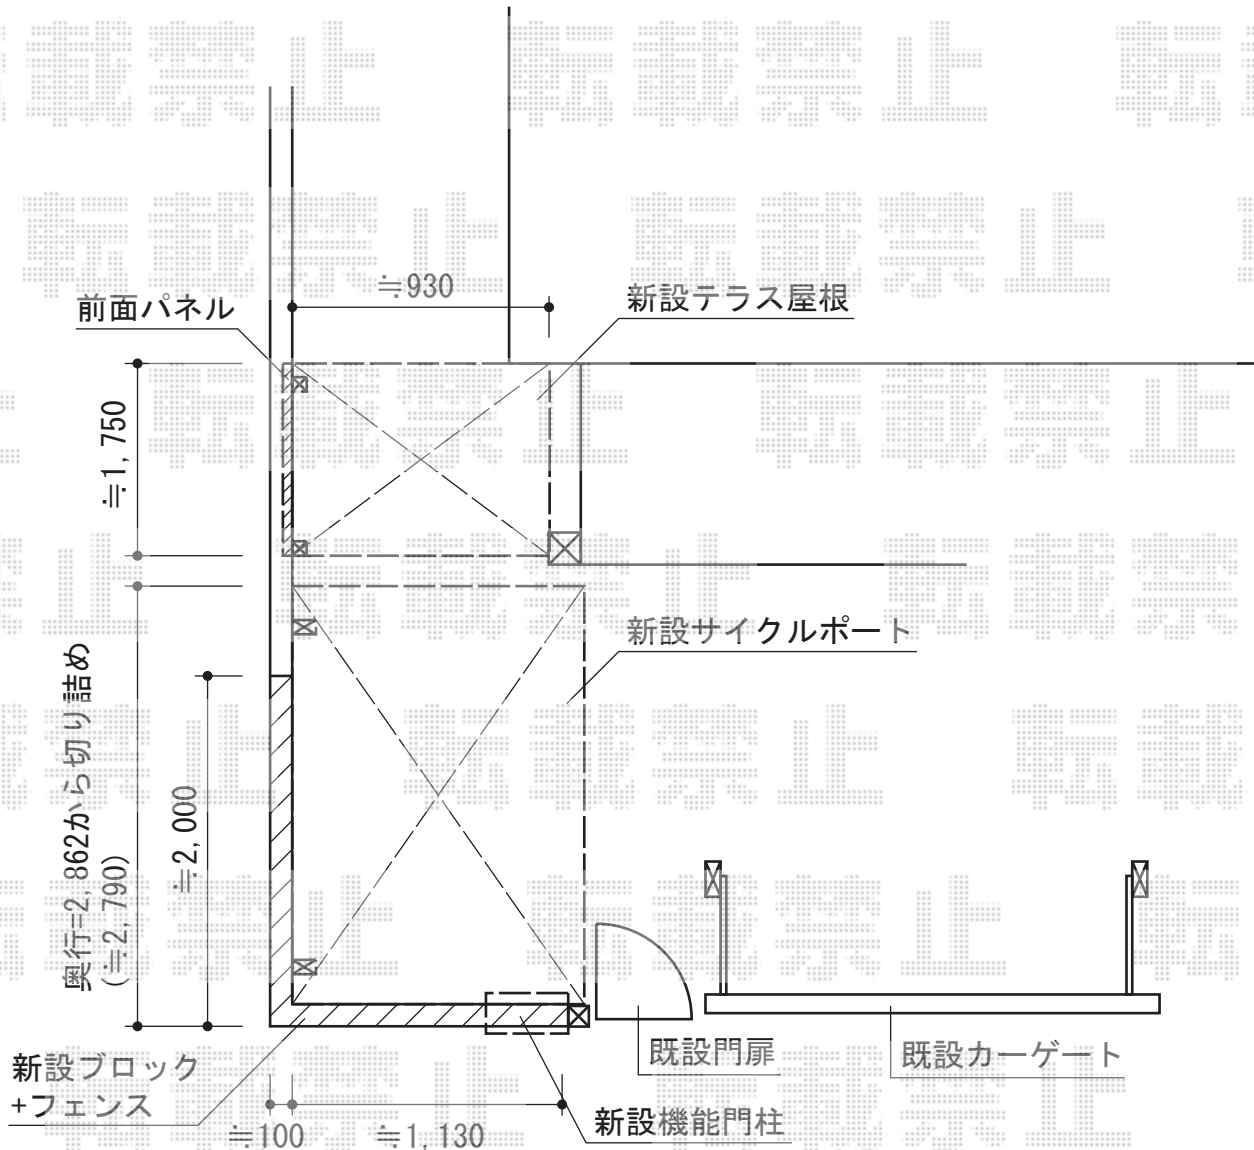

ライフモダンII YP型フェンス フリーポールタイプ

トステム ライザーテラスII R型 テラスタイプ 単体 積雪～20cm対応
 間口=関東間1.0間 (柱芯々1,620mm 屋根幅1,840mm)
 出幅=3尺 (885mm)
 色：シャイングレー
 屋根材：ポリカーボネート (クリアマット/すりガラス調)
 柱仕様：柱位置固定タイプ (柱2本)
 施工方法：上止め仕様
 オプション：前面スクリーン1段 (ふさぎ材無し)

トステム カーブポートシグマIII ミニ 積雪～30cm対応
 幅=1,801mm
 奥行=2,862mm
 色：シャイングレー
 屋根材：ポリカーボネート (クリアマット/すりガラス調)
 柱仕様：ロング柱23仕様 (有効高 約2,300mm)

TOEX ライフモダンII YP型フェンス フリーポールタイプ
 本体1枚 (W×H) = (1,979.5×800mm/¥40,700.-) ×1
 柱仕様：フリーポールT-8 (¥3,700.-) ×2
 色：シャイングレー
 部品：端部部材T-8 (¥1,500.-) ×1 端部キャップ (¥660.-) ×1

TOEX ファンクションユニット ウィルモダン
 両柱セット：センターブロック上用
 センターブロック上：加工無し
 ポスト：フラット横型ポスト (前入れ後ろ取り出し)
 サイン：アルミサイン (ネームシールタイプ)
 色：シャイングレー

現場状況や作図制限により概略図の内容と多少の違いが生じることがございます。
 施工時は、現場優先とさせて頂きたく思いますので、お立会い頂き、
 最終のご指示のほど、何卒、宜しくお願い致します。