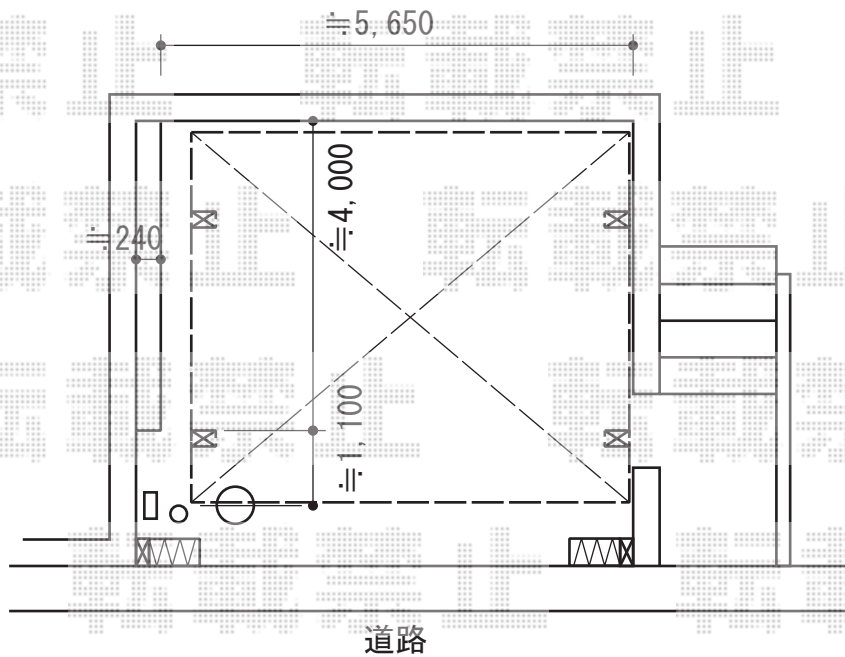

カーブポートシグマIII ワイド 積雪～30cm対応

トステム カーブポートシグマIII ワイド 積雪～30cm対応
幅=5,443mm
奥行=4,980mm
色：オータムブラウン
屋根材：熱線吸収ポリカーボネート（ライトブルーマット調）
柱仕様：ロング柱23仕様（有効高 約2,300mm）

現場状況や作図制限により概略図の内容と多少の違いが生じることがございます。
施工時は、現場優先とさせて頂きたく思いますので、お立会い頂き、
最終のご指示のほど、何卒、宜しくお願い致します。