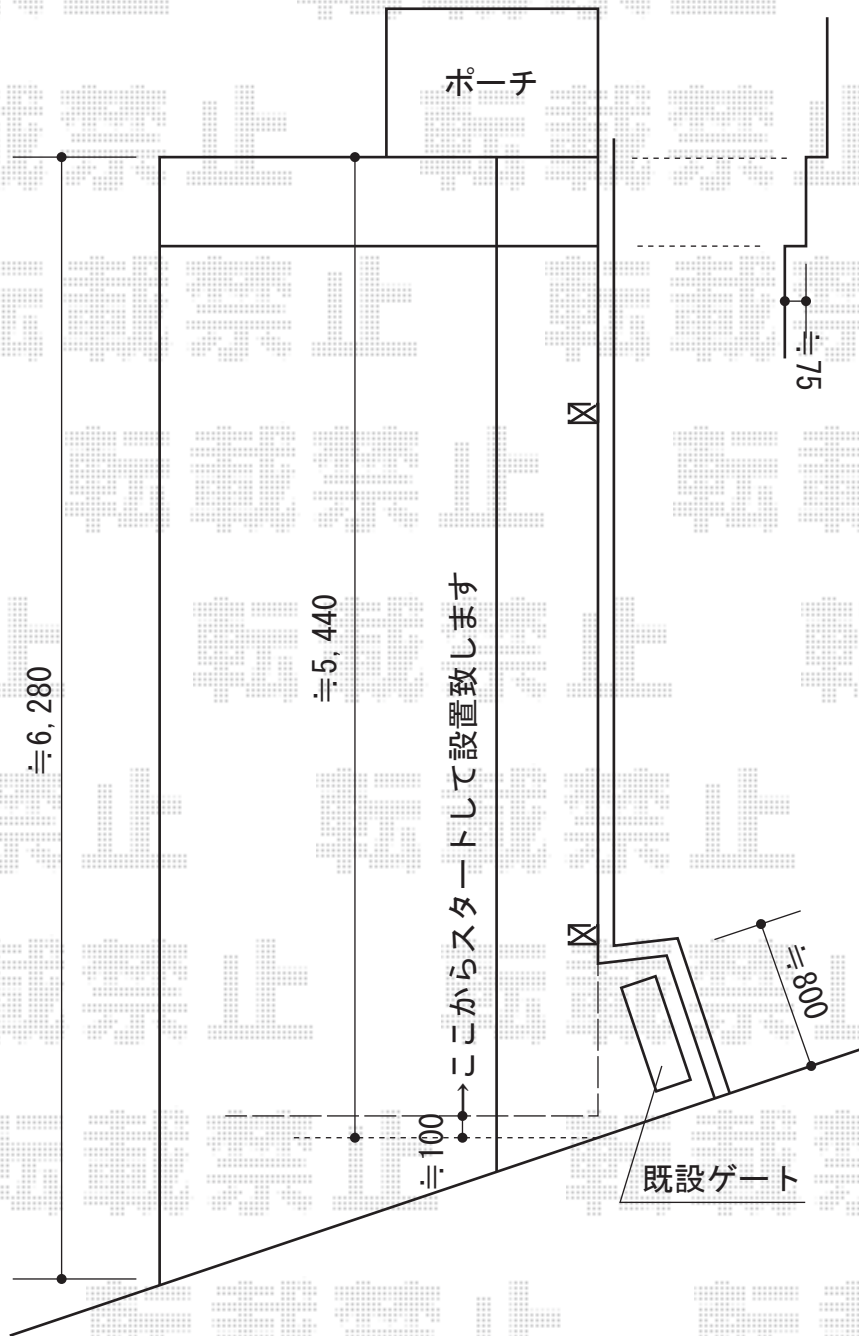

プレシオSPORT 積雪~20cm対応

Value Select プレシオSPORT 積雪~20cm対応

幅=2,400mm

奥行=5,052mm

色：ノーブルステン

屋根材：熱線遮断ポリカーボネート（スカイブルーマット調）

柱仕様：標準柱仕様（有効高 約1,800mm）

現場状況や作図制限により概略図の内容と多少の違いが生じることがございます。  
施工時は、現場優先とさせて頂きたく思いますので、お会い頂き、  
最終のご指示のほど、何卒、宜しくお願い致します。