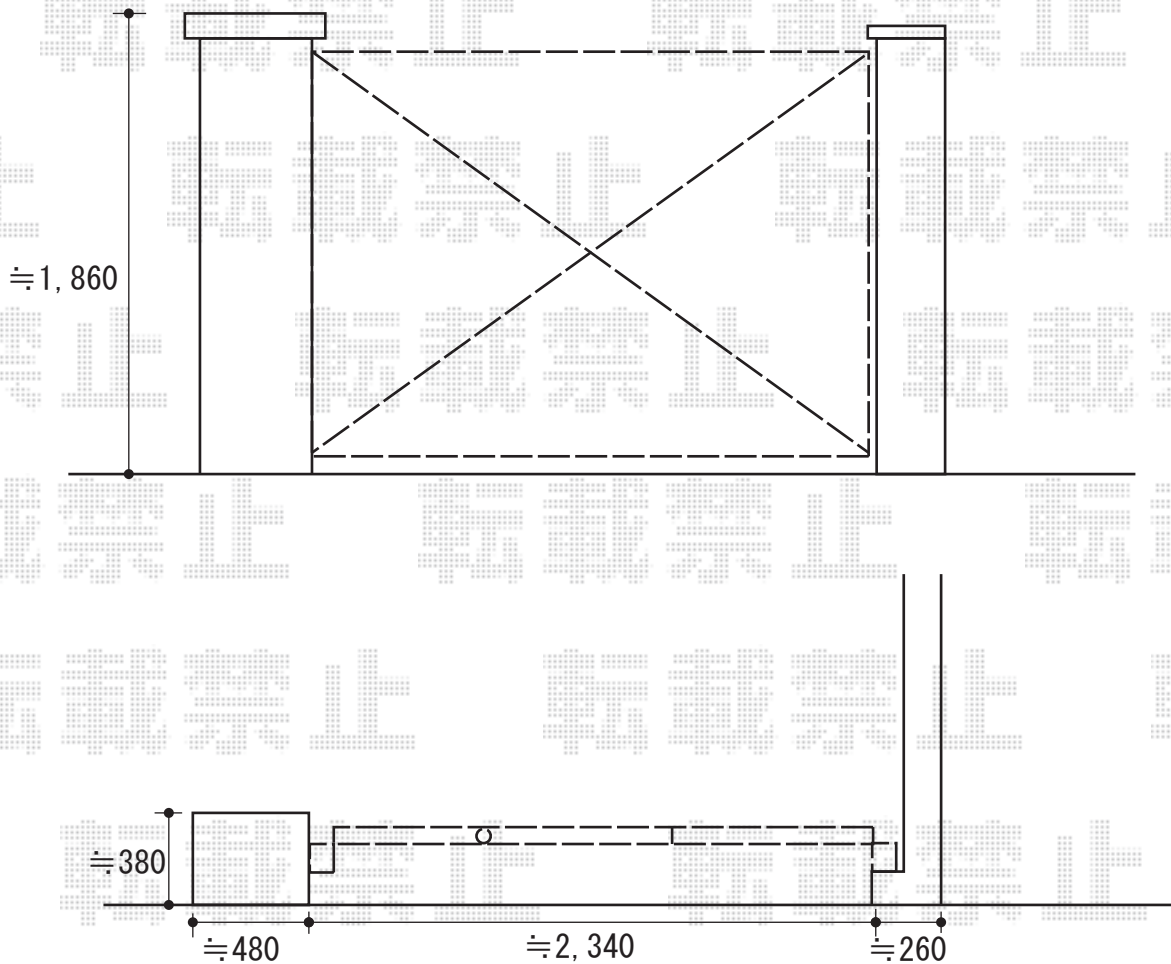

エクスライン門扉 7型 3枚折戸

YKK AP エクスライン門扉 7型3枚折戸

扉1枚 (W×H) = 【特注】 (719・719・719×1,400mm)

色：【仮】プラチナステン

錠：【仮】ハンドル錠E8型

開き：【仮】内開き

現場状況や作図制限により概略図の内容と多少の違いが生じることがございます。
施工時は、現場優先とさせて頂きたく思いますので、お立会い頂き、
最終のご指示のほど、何卒、宜しくお願い致します。