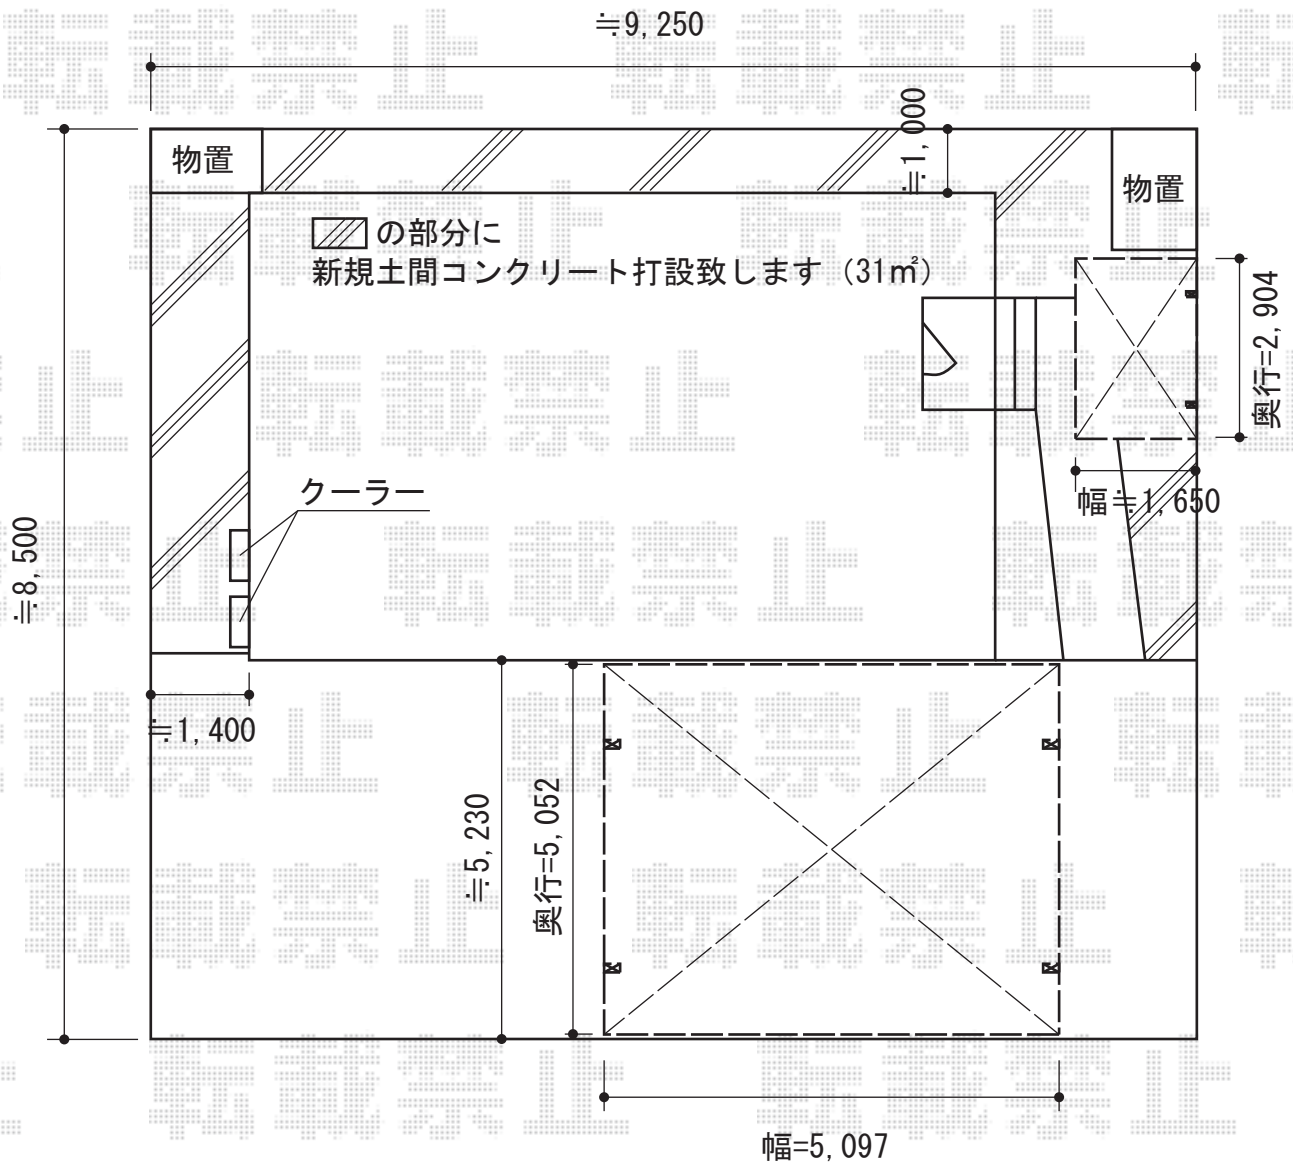

レイナポート ミニ 積雪~20cm対応

YKK AP レイナポート ミニ 積雪~20cm対応
幅=2,100mm
奥行=2,904mm
色：プラチナステン
屋根材：ポリカーボネート（トーマイマット/すりガラス調）
柱仕様：標準柱仕様（有効高 約1,814mm）

現場状況や作図制限により概略図の内容と多少の違いが生じることがございます。
施工時は、現場優先とさせて頂きたく思いますので、お立会い頂き、
最終のご指示のほど、何卒、宜しくお願い致します。