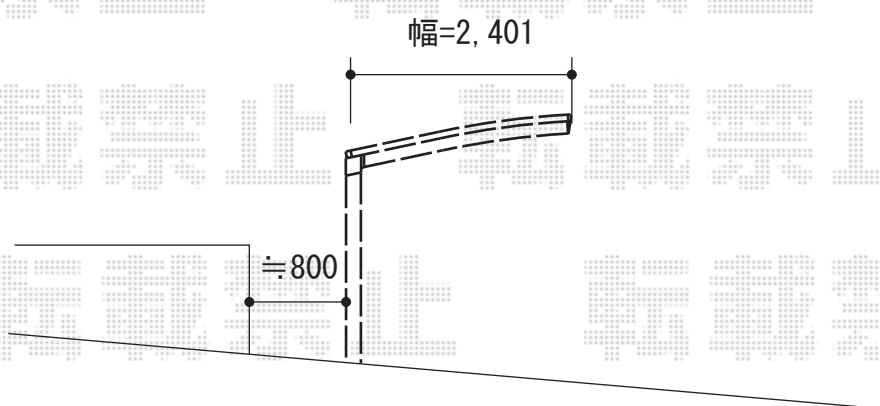

# カーブポートシグマⅢ 積雪～30cm対応

トステム カーブポートシグマⅢ 積雪～30cm対応  
幅=2,401mm  
奥行=4,980mm  
色：シャイングレー  
屋根材：ポリカーボネート（ブルースモーク）  
柱仕様：ロング柱23仕様（有効高 約2,300mm）

現場状況や作図制限により概略図の内容と多少の違いが生じることがございます。  
施工時は、現場優先とさせて頂きたく思いますので、お立会い頂き、  
最終のご指示のほど、何卒、宜しくお願い致します。