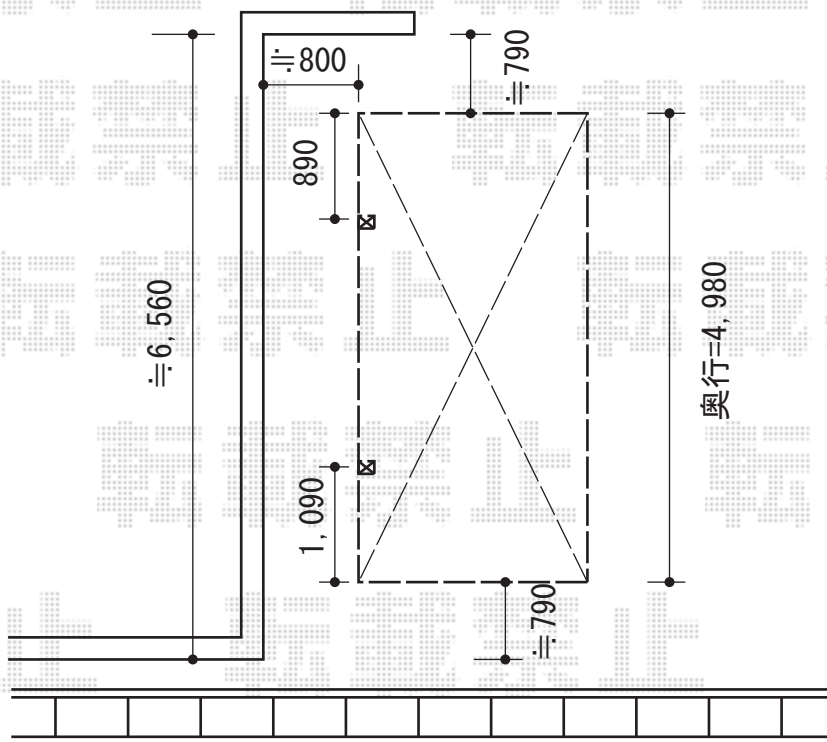

# カーブポートシグマⅢ 積雪～30cm対応

トステム カーブポートシグマⅢ 積雪～30cm対応  
幅=2,401mm  
奥行=4,980mm  
色：シャイングレー  
屋根材：ポリカーボネート（ブルースモーク）  
柱仕様：ロング柱23仕様（有効高 約2,300mm）

現場状況や作図制限により概略図の内容と多少の違いが生じることがございます。  
施工時は、現場優先とさせて頂きたく思いますので、お立会い頂き、  
最終のご指示のほど、何卒、宜しくお願い致します。