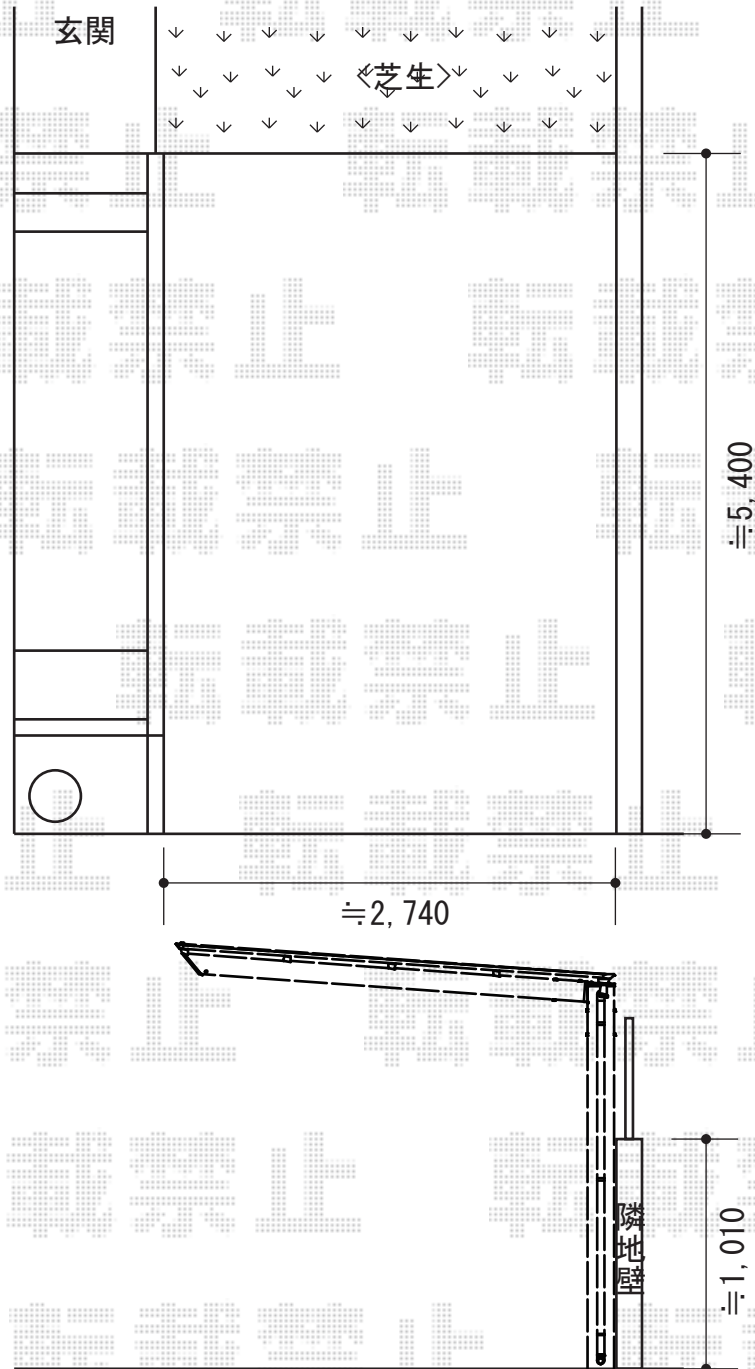

アーキフィット プラス 積雪～20cm対応

TOEX アーキフィット プラス 積雪～20cm対応

幅=2,700mm

奥行=5,030mm

色：シャイングレー+柿渋

屋根材：ポリカーボネート（クリアマット・すりガラス調）

柱仕様：標準柱仕様（有効高 約2,251mm）

現場状況や作図制限により概略図の内容と多少の違いが生じることがございます。
施工時は、現場優先とさせて頂きたく思いますので、お立会い頂き、
最終のご指示のほど、何卒、宜しくお願い致します。