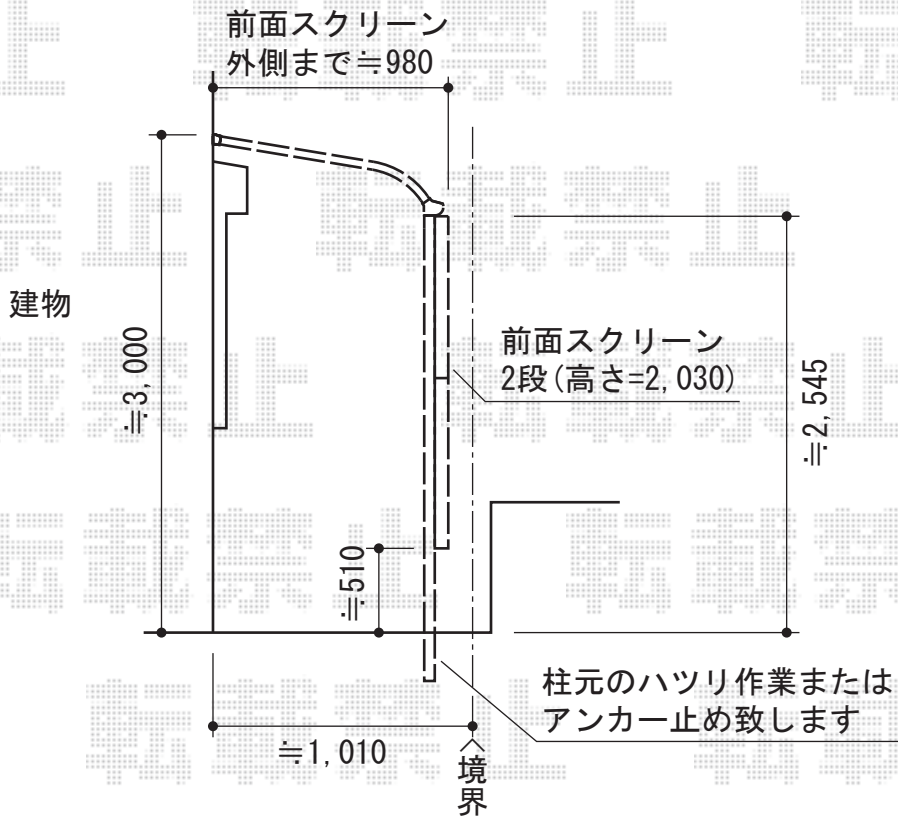

ライザーテラスII R型 テラスタイプ 単体 積雪~20cm対応

現場状況や作図制限により概略図の内容と多少の違いが生じることがございます。
 施工時は、現場優先とさせて頂きたく思いますので、お立会い頂き、
 最終のご指示のほど、何卒、宜しくお願い致します。

EX-SHOP
 HTTP://WWW.EX-SHOP.NET

担当：本田