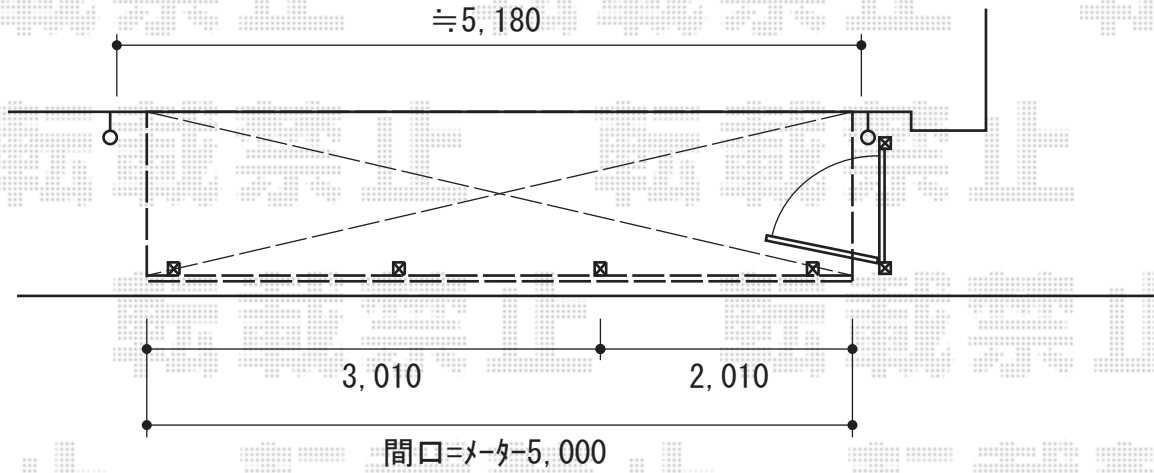

ライザーテラスII R型 テラスタイプ 単体 積雪~20cm対応

現場状況や作図制限により概略図の内容と多少の違いが生じることがございます。
 施工時は、現場優先とさせて頂きたく思いますので、お立会い頂き、
 最終のご指示のほど、何卒、宜しくお願い致します。

EX-SHOP
 HTTP://WWW.EX-SHOP.NET

担当：本田