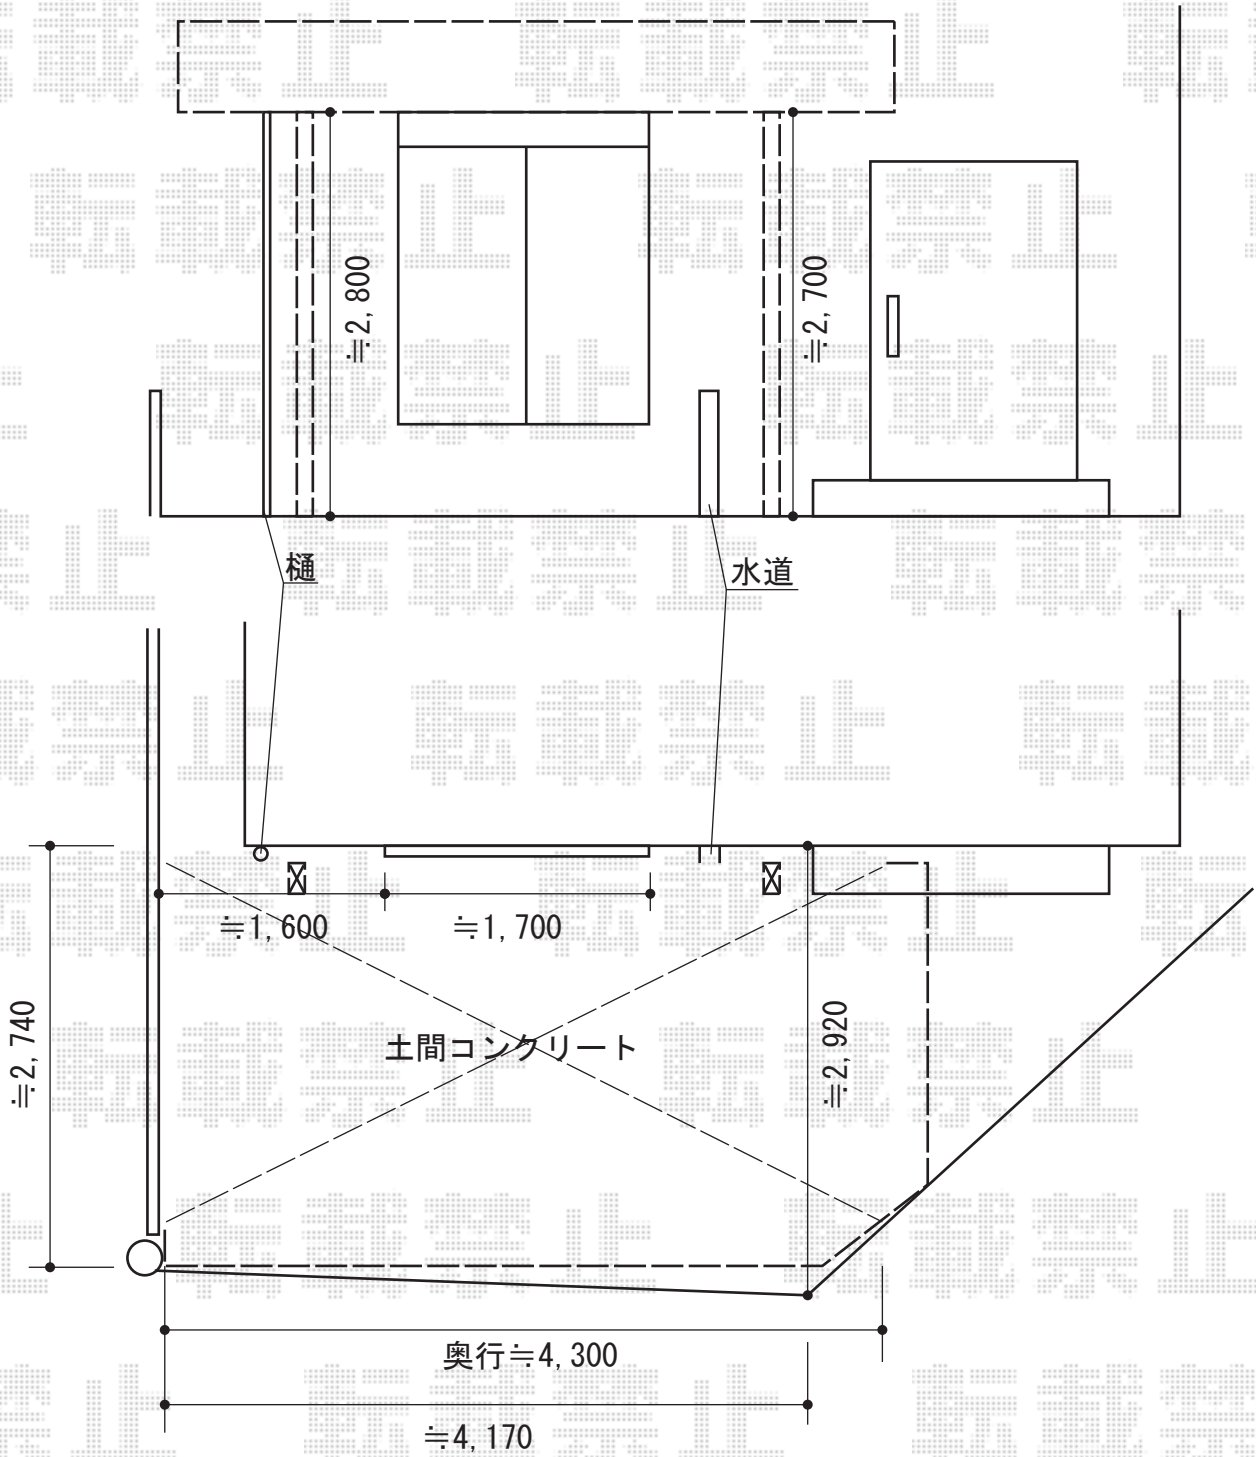

カーブポートシグマIII 積雪～30cm対応

トステム カーブポートシグマIII 積雪～30cm対応

幅=4,980mm

奥行=2,701mm

色：オータムブラウン

屋根材：熱線吸収アクアポリカーボネート（ライトブルー）

柱仕様：ロング柱28仕様（有効高 約2,800mm）

現場状況や作図制限により概略図の内容と多少の違いが生じることがございます。
施工時は、現場優先とさせて頂きたく思いますので、お立会い頂き、
最終のご指示のほど、何卒、宜しくお願い致します。