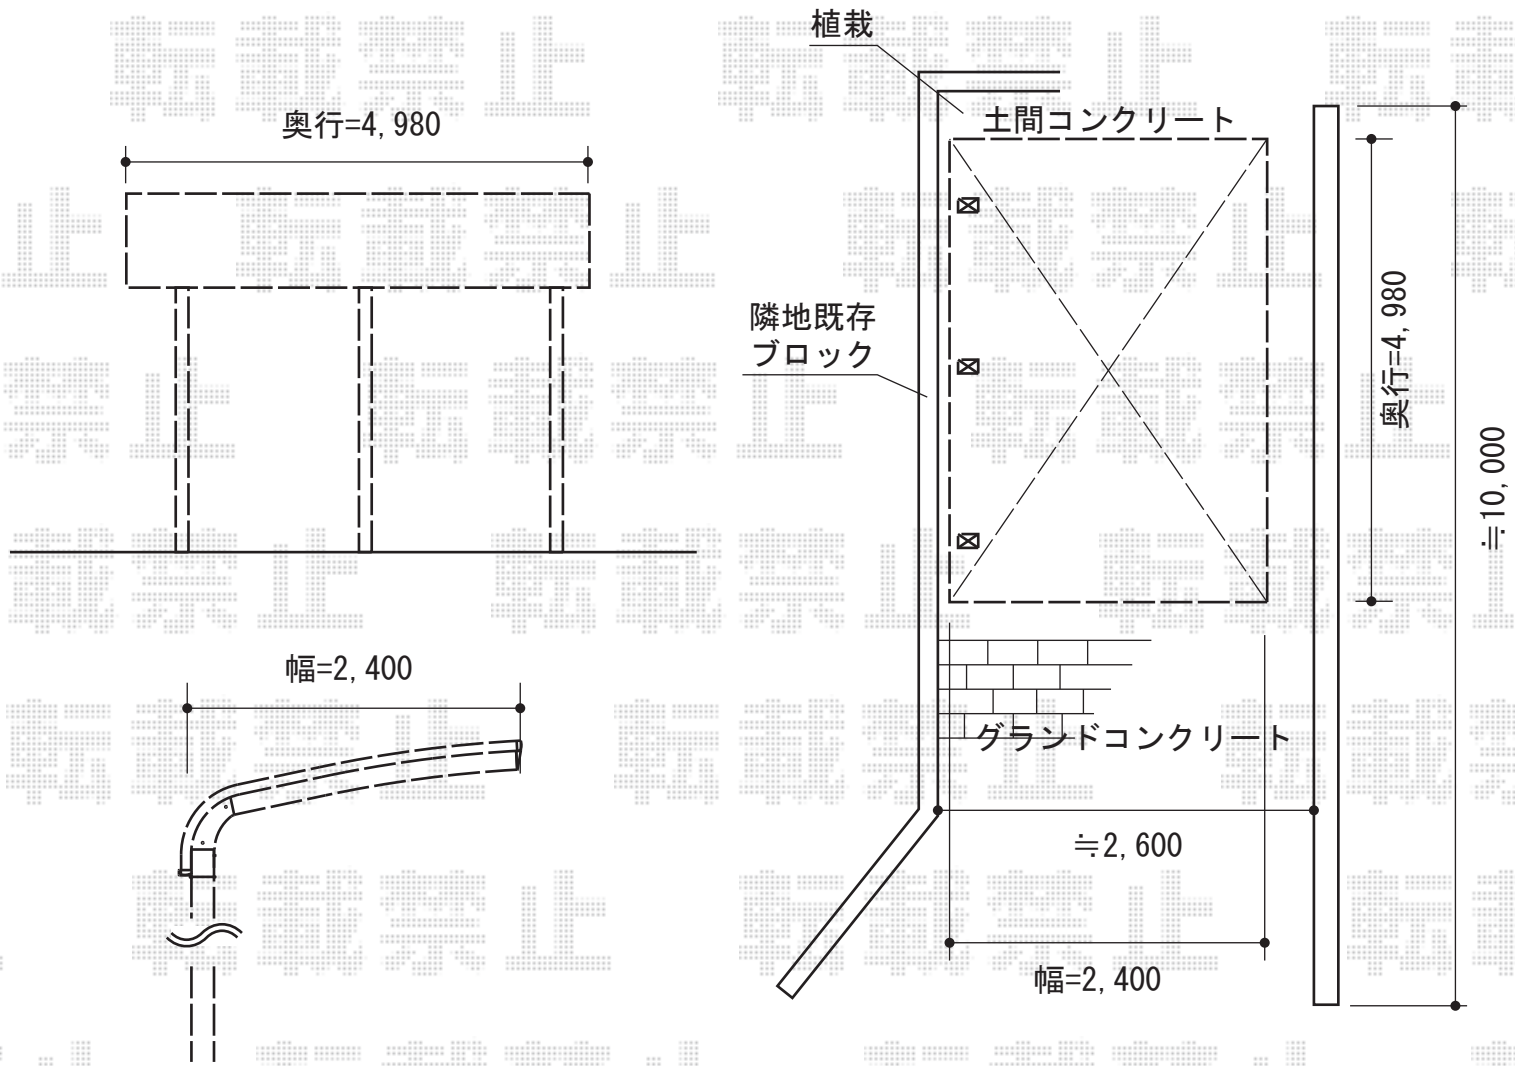

テールポートシグマIII 積雪

トステム テールポートシグマIII 積雪～30cm対応
 幅=2,400mm
 奥行=4,980mm
 色：シャイングレー
 屋根材：ポリカーボネート（ブルースモーク）
 柱仕様：標準柱仕様（有効高 約1,800mm）

現場状況や作図制限により概略図の内容と多少の違いが生じることがございます。
 施工時は、現場優先とさせていただきますので、お立会い頂き、
 最終のご指示のほど、何卒、宜しくお願い致します。