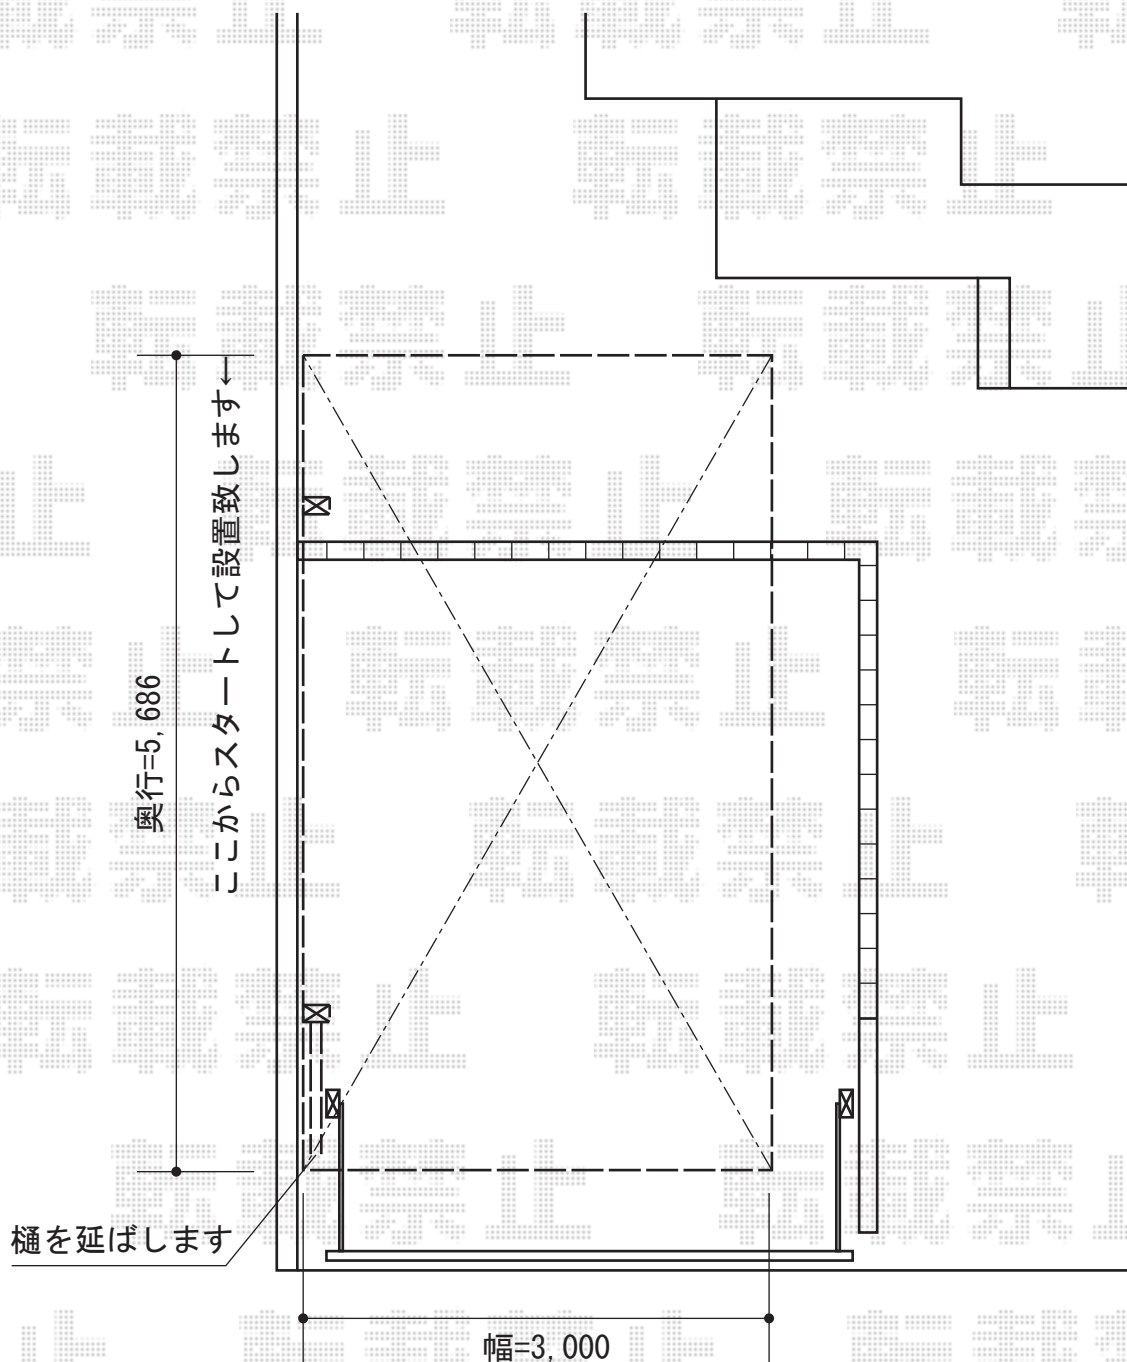

# カーブポートシグマIII ワイドタイプ 積雪~20cm対応

トステム カーブポートシグマIII 積雪~20cm対応  
幅=3,000mm  
奥行=5,686mm  
色：シャイングレー  
屋根材：ポリカーボネート（クリアマット/すりガラス調）  
柱仕様：ロング柱23仕様（有効高 約2,300mm）

稲葉物置 MJN-117EP シンプルー  
間口=1,100mm  
奥行=750mm  
高さ=1,903mm  
色：PG（プレミアムグレー）  
屋根タイプ：一般型  
棚タイプ：長もの収納タイプ

現場状況や作図制限により概略図の内容と多少の違いが生じることがございます。  
施工時は、現場優先とさせて頂きたく思いますので、お立会い頂き、  
最終のご指示のほど、何卒、宜しくお願い致します。

EX-SHOP  
HTTP://WWW.EX-SHOP.NET

担当：谷