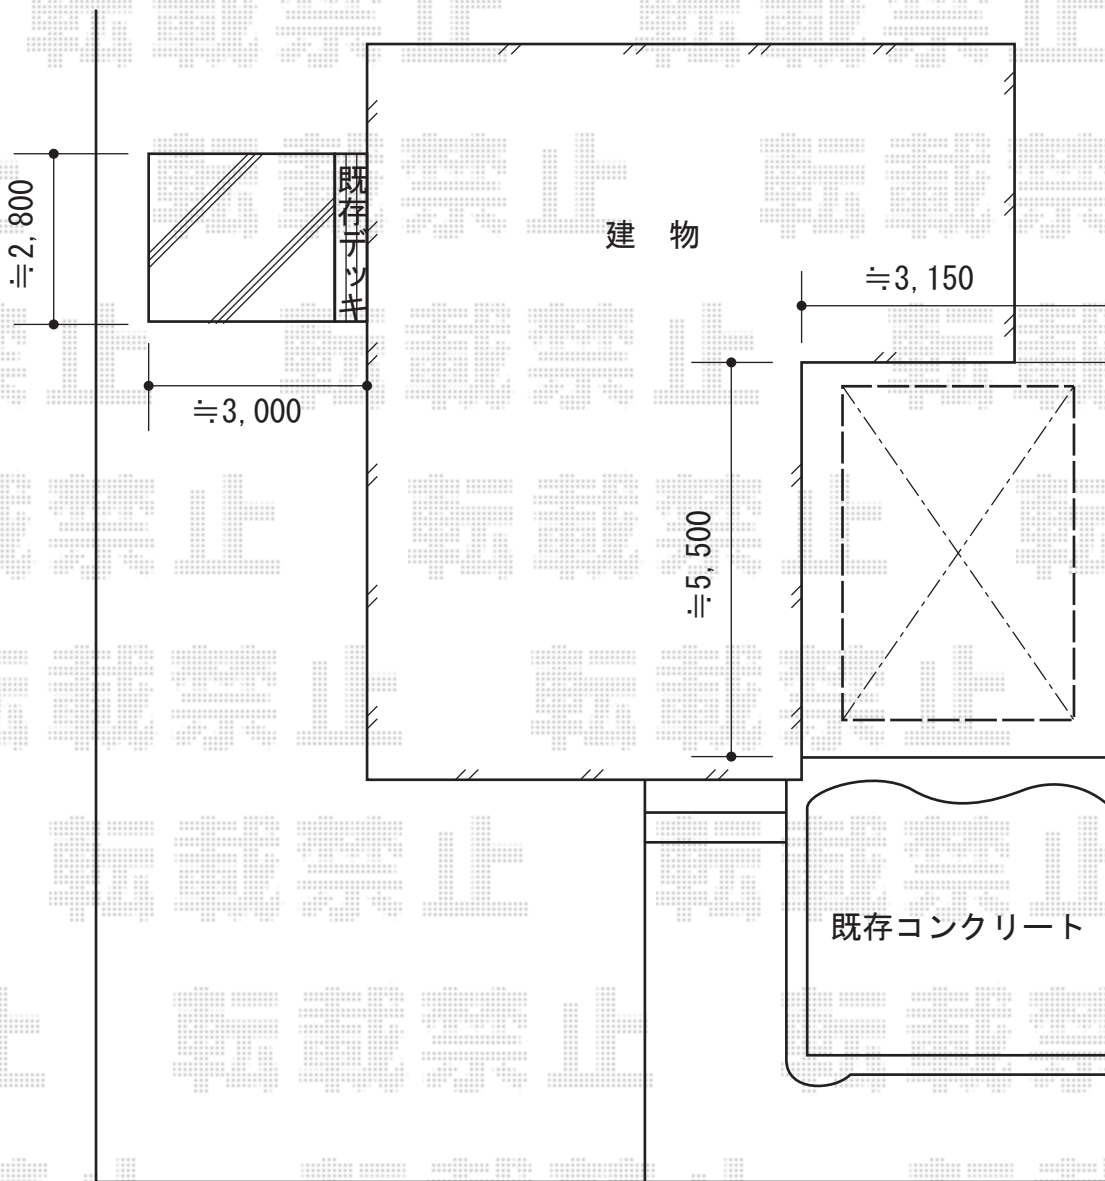

# エフルージュ 延長 マテリアルカラー 積雪～20cm対応

YKK AP エフルージュ 延長 マテリアルカラー 積雪～20cm対応  
幅=2,725mm  
奥行=6,484mm  
色：プラチナステン + ショコラウォールナット  
屋根材：ポリカーボネート（アースブルー）  
柱仕様：ハイルーフ仕様（有効高 約2,355mm）

現場状況や作図制限により概略図の内容と多少の違いが生じることがございます。  
施工時は、現場優先とさせていただきますので、お立会い頂き、  
最終のご指示のほど、何卒、宜しくお願い致します。