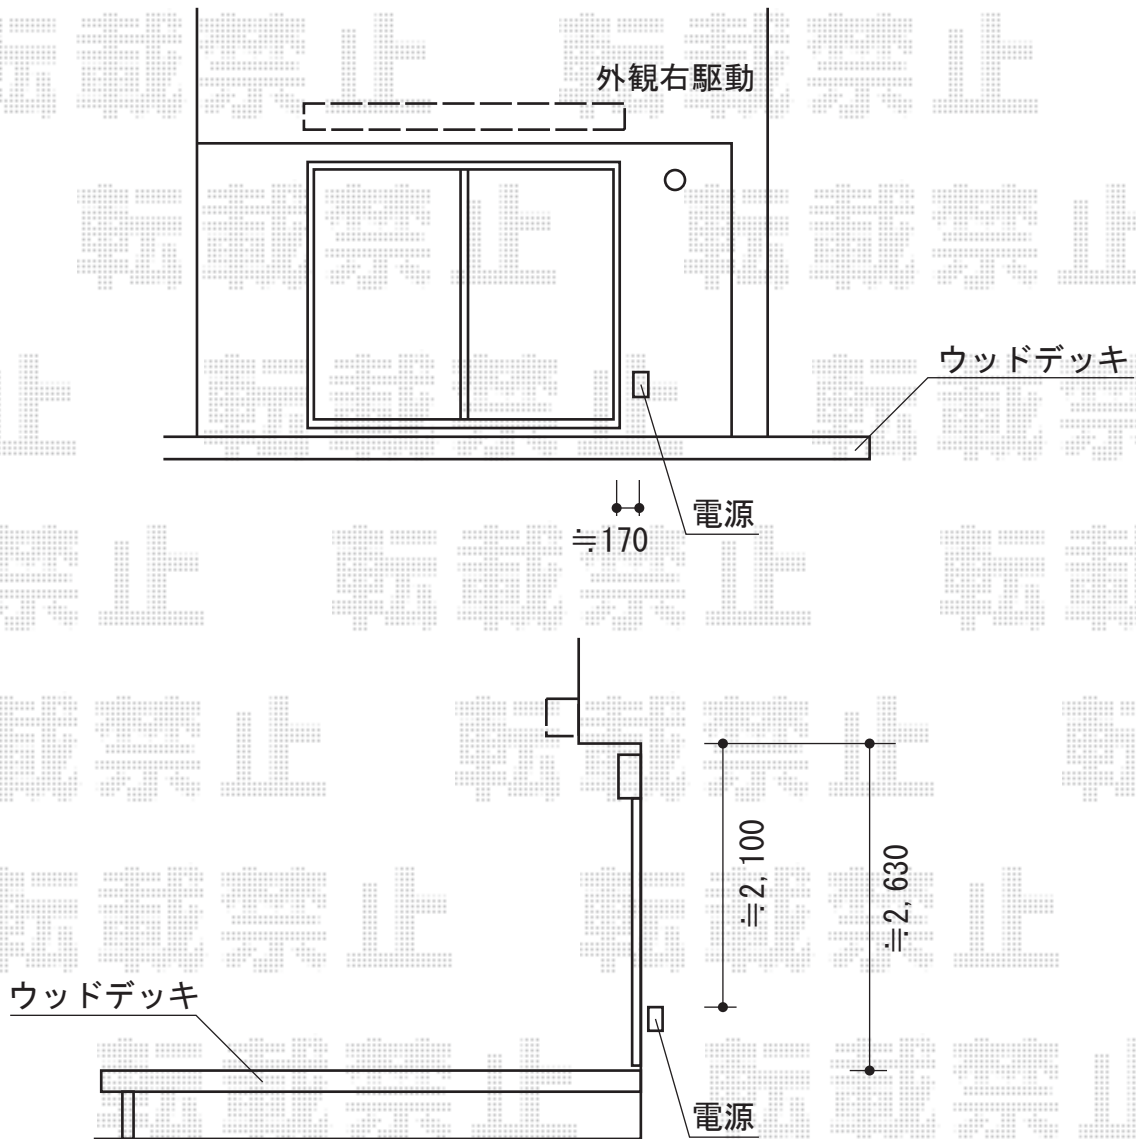

# 彩鳥CR型 ボックスタイプ リモコン式

トステム 彩鳥CR型 ボックスタイプ リモコン式  
間口=関東間1.5間 (2,730mm)  
出幅=2,000mm  
本体色：ブラック  
キャンバス色：ポリエステル (ネイビーブルー)  
駆動：外観右側駆動  
クランクハンドル：【仮】1500タイプ

現場状況や作図制限により概略図の内容と多少の違いが生じることがございます。  
施工時は、現場優先とさせていただきますので、お立会い頂き、  
最終のご指示のほど、何卒、宜しくお願い致します。