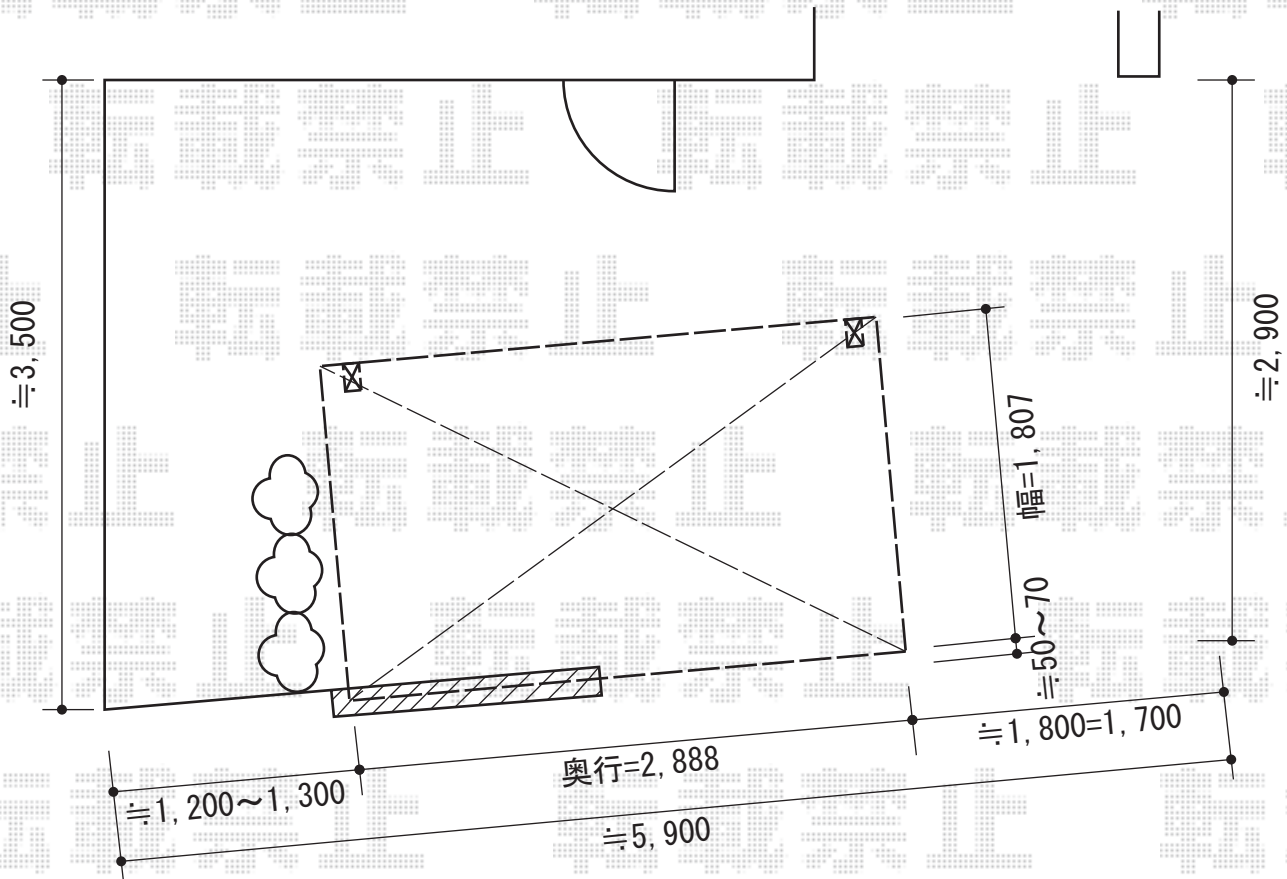

# キューブポートプラス ミニ 積雪～20cm対応

TOEX キューブポートプラス ミニ 積雪～20cm対応  
幅=1,807mm  
奥行=2,888mm  
色:アイボリーホワイト  
屋根材:ポリカーボネート(クリアブルー)  
柱仕様:標準柱仕様(有効高 約2,236mm)

現場状況や作図制限により概略図の内容と多少の違いが生じることがございます。  
施工時は、現場優先とさせて頂きたく思いますので、お立会い頂き、  
最終のご指示のほど、何卒、宜しくお願い致します。