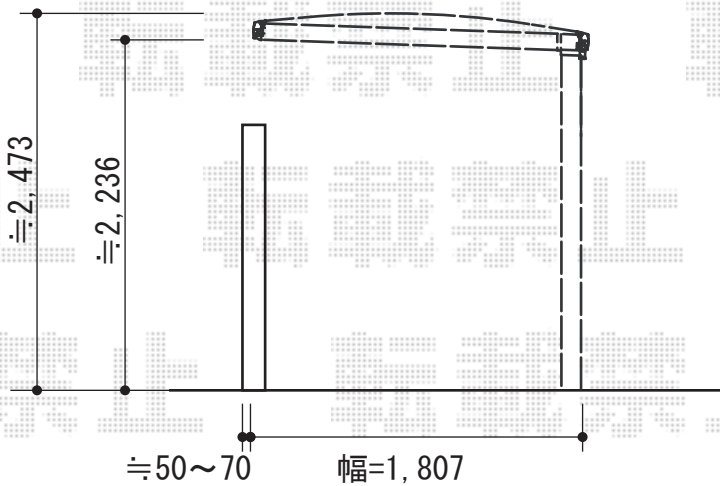

# キューブポートプラス ミニ 積雪～20cm対応

TOEX キューブポートプラス ミニ 積雪～20cm対応  
幅=1,807mm  
奥行=2,888mm  
色:アイボリーホワイト  
屋根材:ポリカーボネート(クリアブルー)  
柱仕様:標準柱仕様(有効高 約2,236mm)

現場状況や作図制限により概略図の内容と多少の違いが生じることがございます。  
施工時は、現場優先とさせて頂きたく思いますので、お立会い頂き、  
最終のご指示のほど、何卒、宜しくお願い致します。