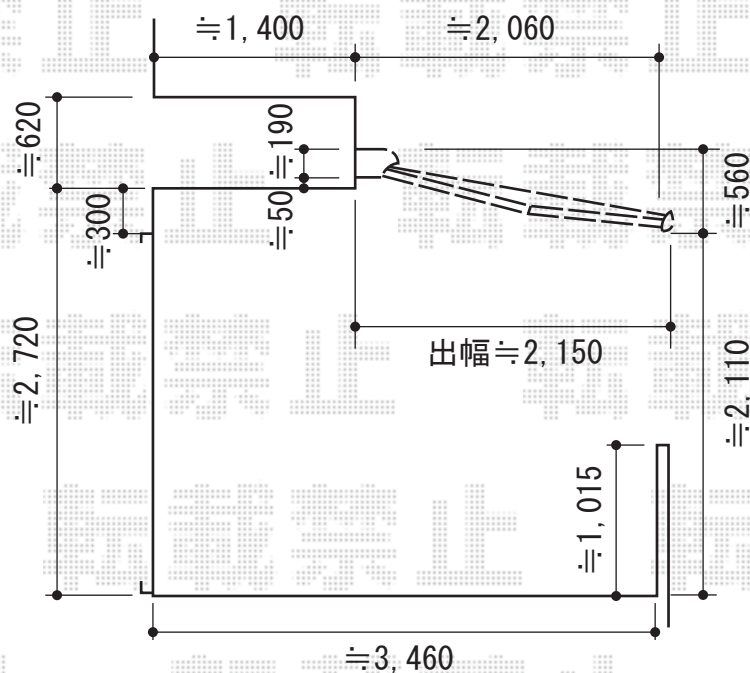

エルパティオプラス 手動式

テンパル エルパティオプラス 手動式
 間口 = <A案> $4,670$ mm
 <B案> $3,760$ mm
 出幅 = $2,000$ mm
 本体色 : 【仮】ホワイト
 キャンバス色 : アクリル【色未定】
 駆動 : 外観右側駆動
 クランクハンドル : 【仮】 $1,450$ mm
 追加部材 : 上ケース・下ケース

現場状況や作図制限により概略図の内容と多少の違いが生じることがございます。
 施工時は、現場優先とさせて頂きたく思いますので、お立会い頂き、
 最終のご指示のほど、何卒、宜しくお願い致します。