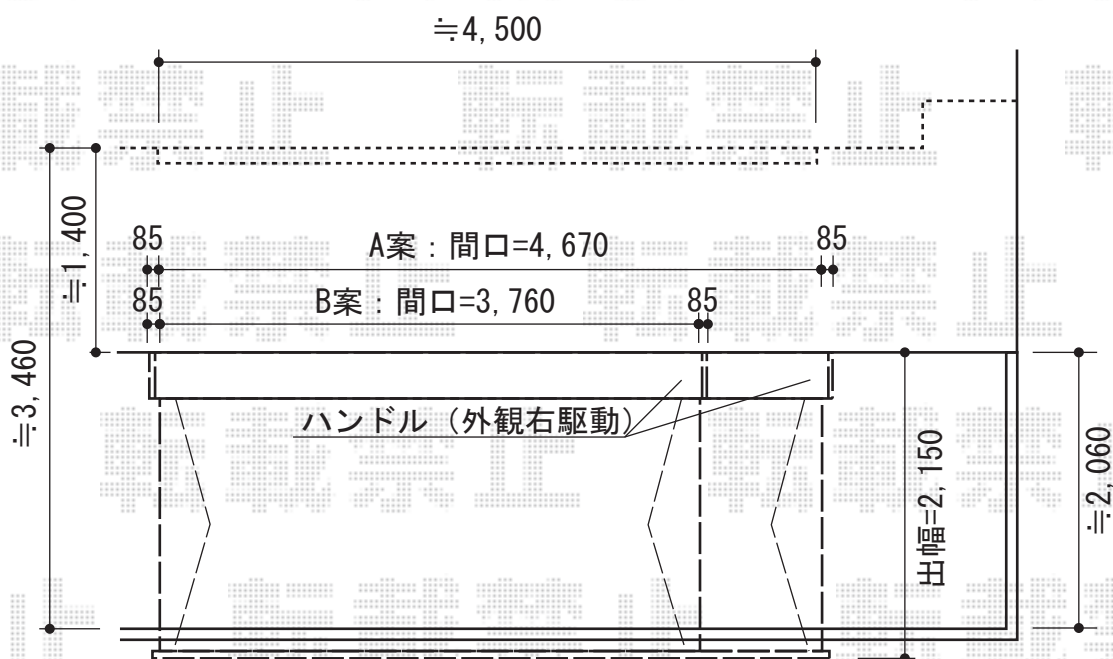

エルパティオプラス 手動式

テンパル エルパティオプラス 手動式
 間口 = <A案> $4,670$ mm
 <B案> $3,760$ mm
 出幅 = $2,000$ mm
 本体色 : 【仮】ホワイト
 キャンバス色 : アクリル【色未定】
 駆動 : 外観右側駆動
 クランクハンドル : 【仮】 $1,450$ mm
 追加部材 : 上ケース・下ケース

現場状況や作図制限により概略図の内容と多少の違いが生じることがございます。
 施工時は、現場優先とさせて頂きたく思いますので、お立会い頂き、
 最終のご指示のほど、何卒、宜しくお願い致します。