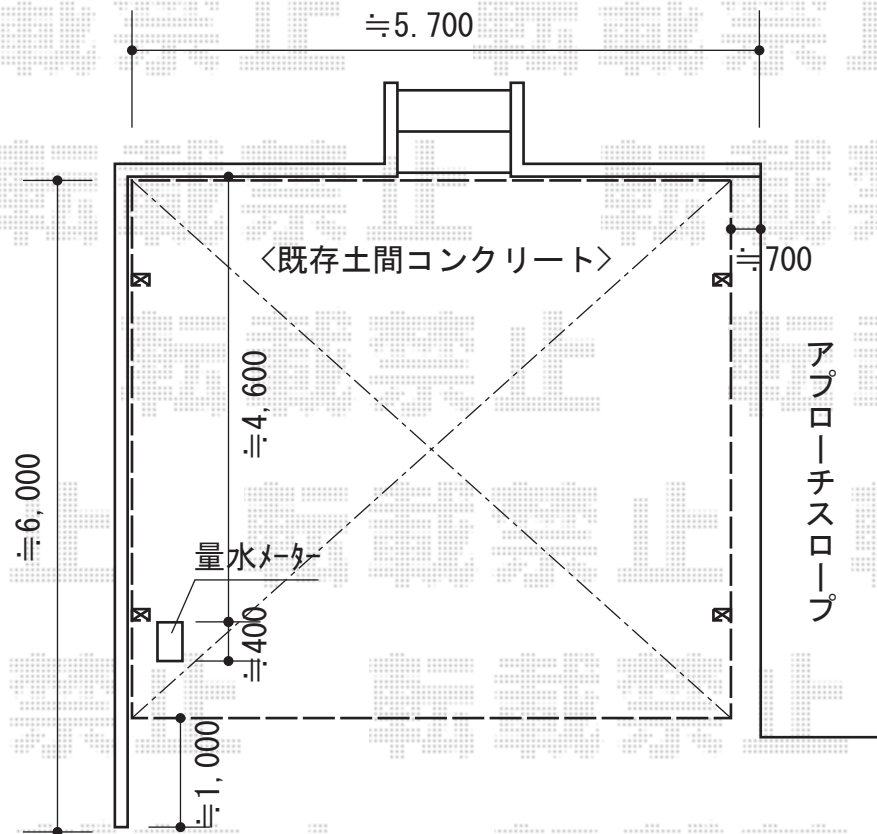

カーブポートシグマIII ワイド 積雪～30cm対応

- 奥行=4,980 -

- 奥行=5,686 -

カーブポートシグマIII ワイド 積雪～30cm対応
 幅=5,443mm
 奥行=4,980mm または 5,686mm
 色：シャイングレー
 屋根材：ポリカーボネート（ブルースモーク）
 または 熱線吸収アクアポリカーボネート
 柱仕様：ロング柱23仕様（有効高 約2,300mm）

現場状況や作図制限により概略図の内容と多少の違いが生じることがございます。
 施工時は、現場優先とさせて頂きたく思いますので、お立会い頂き、
 最終のご指示のほど、何卒、宜しくお願い致します。