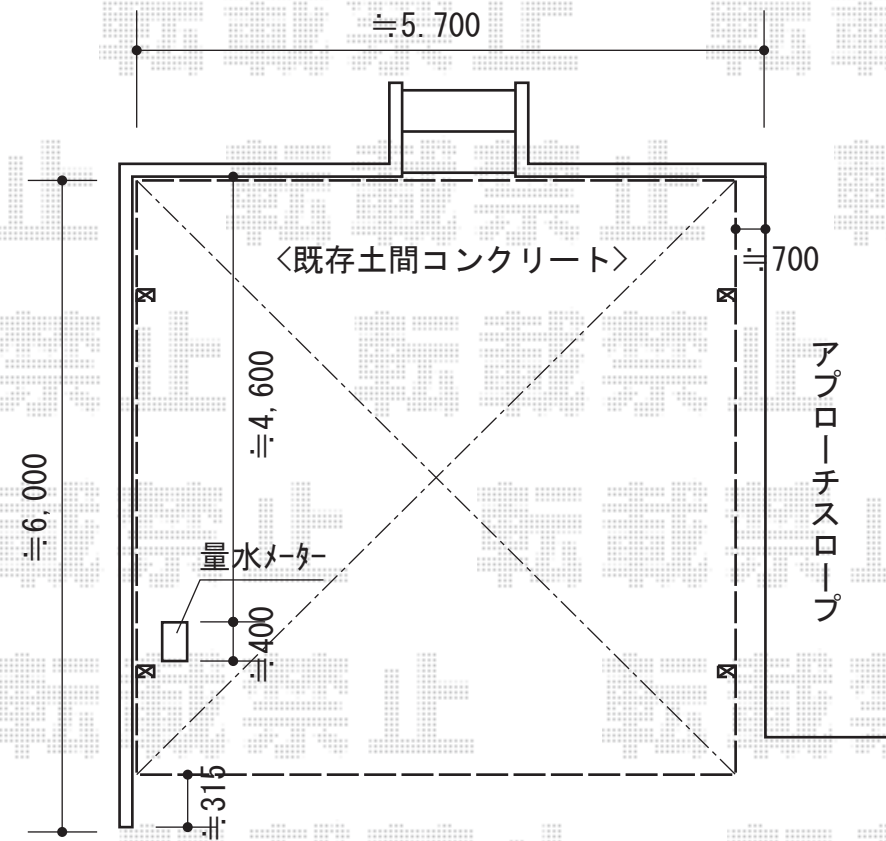

カーブポートシグマIII ワイド 積雪～30cm対応

- 奥行=4,980 -

- 奥行=5,686 -

カーブポートシグマIII ワイド 積雪～30cm対応
 幅=5,443mm
 奥行=4,980mm または 5,686mm
 色：シャイングレー
 屋根材：ポリカーボネート（ブルースモーク）
 または 熱線吸収アクアポリカーボネート
 柱仕様：ロング柱23仕様（有効高 約2,300mm）

現場状況や作図制限により概略図の内容と多少の違いが生じることがございます。
 施工時は、現場優先とさせて頂きたく思いますので、お立会い頂き、
 最終のご指示のほど、何卒、宜しくお願い致します。