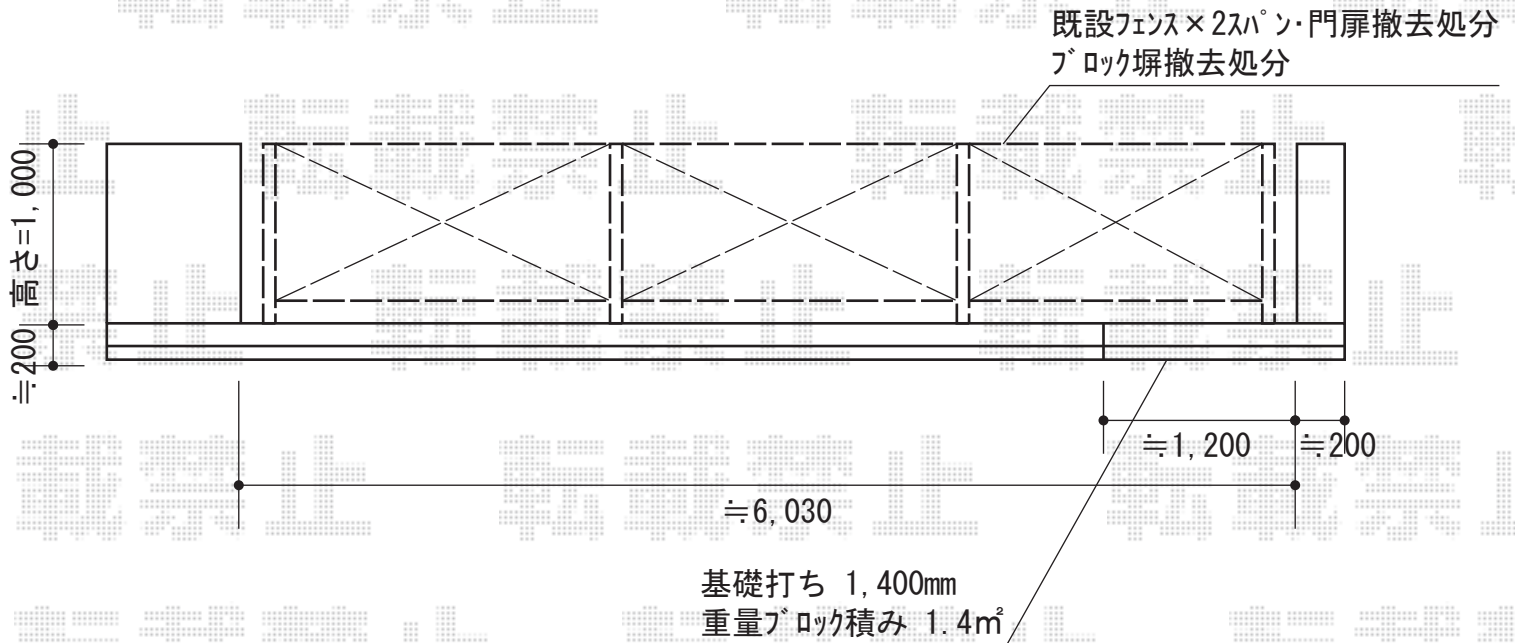

レスティナフェンス22型 間仕切り柱タイプ

YKK AP レスティナフェンス22型 間仕切り柱タイプ
本体1枚 (W×H) = T-8 (1,975mm×800mm) (¥12,500) × 3
中柱2型 : T-8 (¥3,700) × 2
端柱2型 : T-8 (¥3,600) × 2
エンドキャップ : T-8 (¥500) × 1
色 : カームブラック

現場状況や作図制限により概略図の内容と多少の違いが生じることがございます。
施工時は、現場優先とさせて頂きたく思いますので、お立会い頂き、
最終のご指示のほど、何卒、宜しくお願い致します。