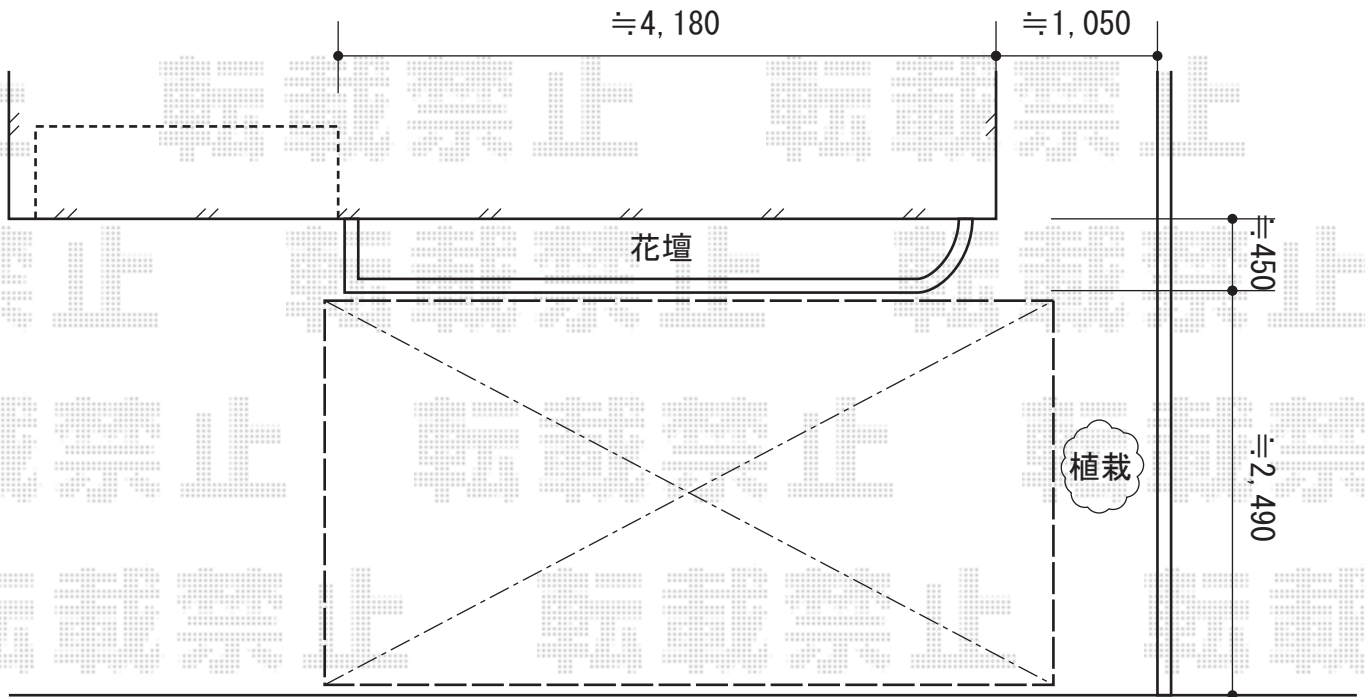

カーブポートシグマIII 積雪～30cm対応

トステム カーブポートシグマIII 積雪～30cm対応  
幅=2,401mm  
奥行=4,980mm  
色：ブラック  
屋根材：ポリカーボネート（ブラウン）  
柱仕様：ロング柱23仕様（有効高 約2,300mm）

現場状況や作図制限により概略図の内容と多少の違いが生じることがございます。  
施工時は、現場優先とさせて頂きたく思いますので、お立会い頂き、  
最終のご指示のほど、何卒、宜しくお願い致します。