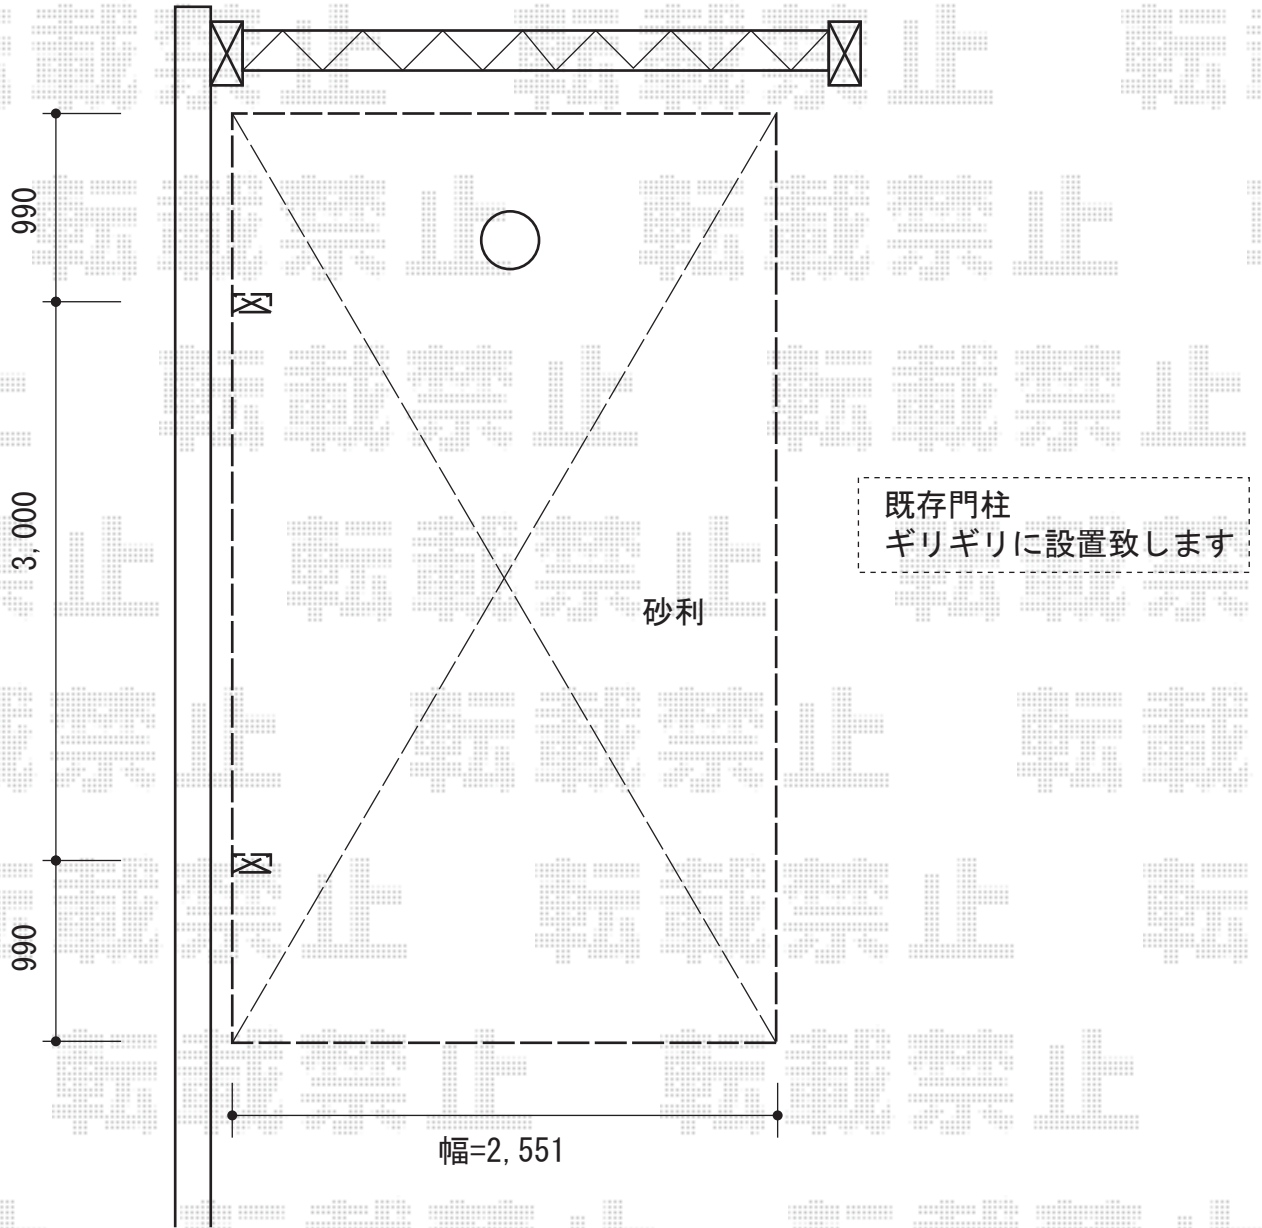

カーブポートシグマIII 積雪～30cm対応

トステム カーブポートシグマIII 積雪～30cm対応
幅=2,551mm
奥行=4,980mm
色:オータムブラウン
屋根材:ポリカーボネート(ブラウン)
柱仕様:ロング柱23仕様(有効高 約2,300mm)

現場状況や作図制限により概略図の内容と多少の違いが生じることがございます。
施工時は、現場優先とさせて頂きたく思いますので、お立会い頂き、
最終のご指示のほど、何卒、宜しくお願い致します。