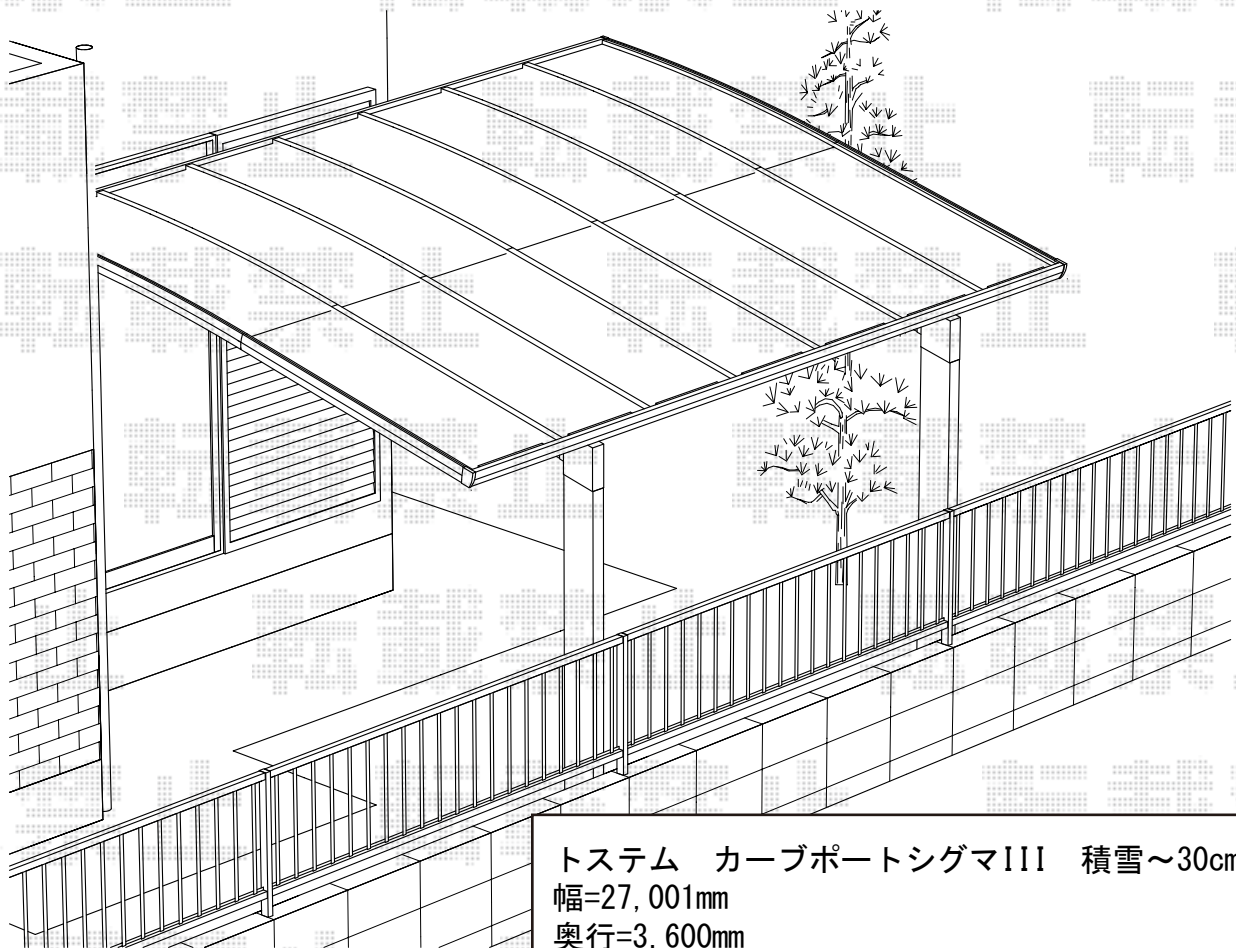

# カーブポートシグマIII 積雪～30cm対応

トステム カーブポートシグマIII 5027 奥行切り詰め加工  
標準柱 ポリカ

トステム カーブポートシグマIII 積雪～30cm対応  
幅=2,700mm  
奥行=3,600mm  
色：ブロンズ  
屋根材：ポリカーボネート（ブルースモーク）  
柱仕様：標準柱仕様（有効高 約1,800mm）

現場状況や作図制限により概略図の内容と多少の違いが生じることがございます。  
施工時は、現場優先とさせていただきますので、お立会い頂き、  
最終のご指示のほど、何卒、宜しくお願い致します。