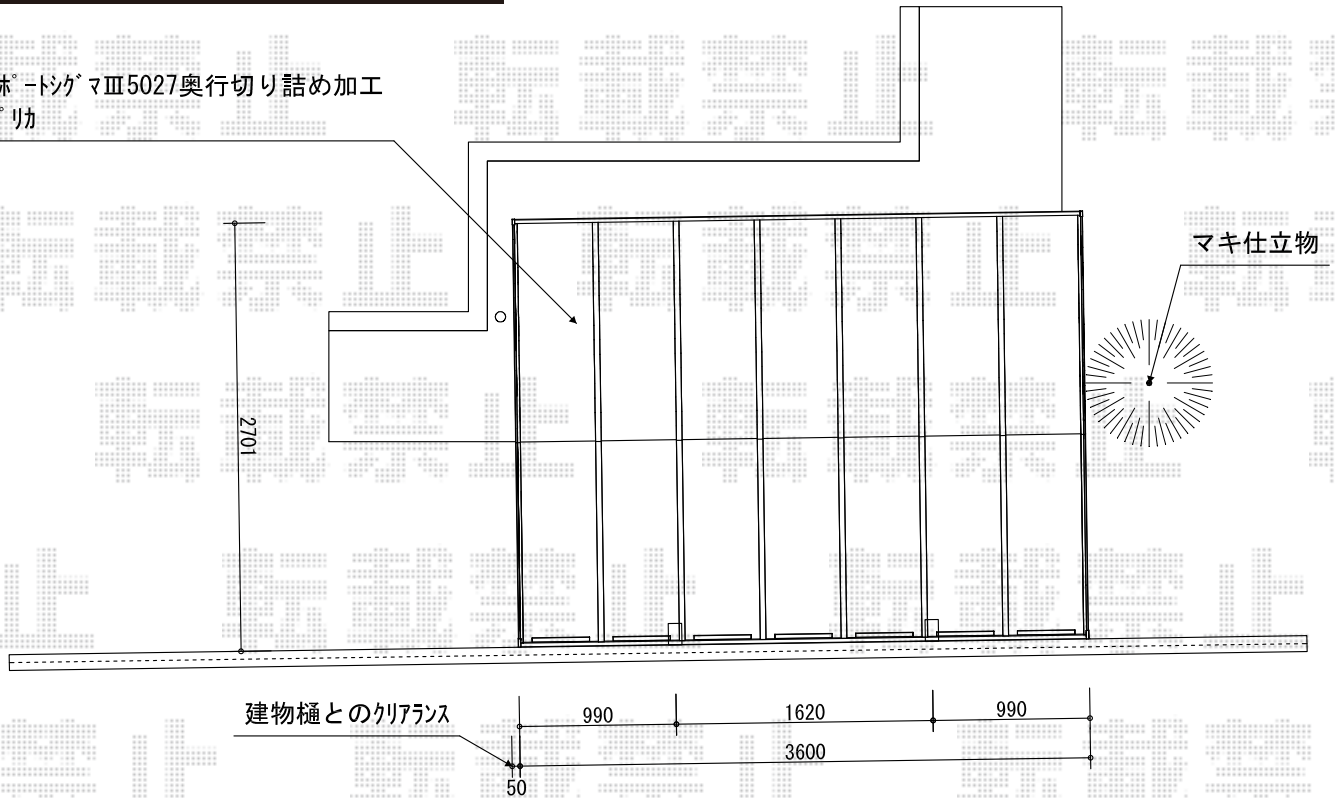

# カーブポートシグマIII 積雪～30cm対応

トステム カーブポートシグマIII 5027 奥行切り詰め加工  
標準柱 ポリカ

トステム カーブポートシグマIII 積雪～30cm対応  
幅=2,700mm  
奥行=3,600mm  
色：ブロンズ  
屋根材：ポリカーボネート（ブルースモーク）  
柱仕様：標準柱仕様（有効高 約1,800mm）

現場状況や作図制限により概略図の内容と多少の違いが生じることがございます。  
施工時は、現場優先とさせていただきますので、お立会い頂き、  
最終のご指示のほど、何卒、宜しくお願い致します。