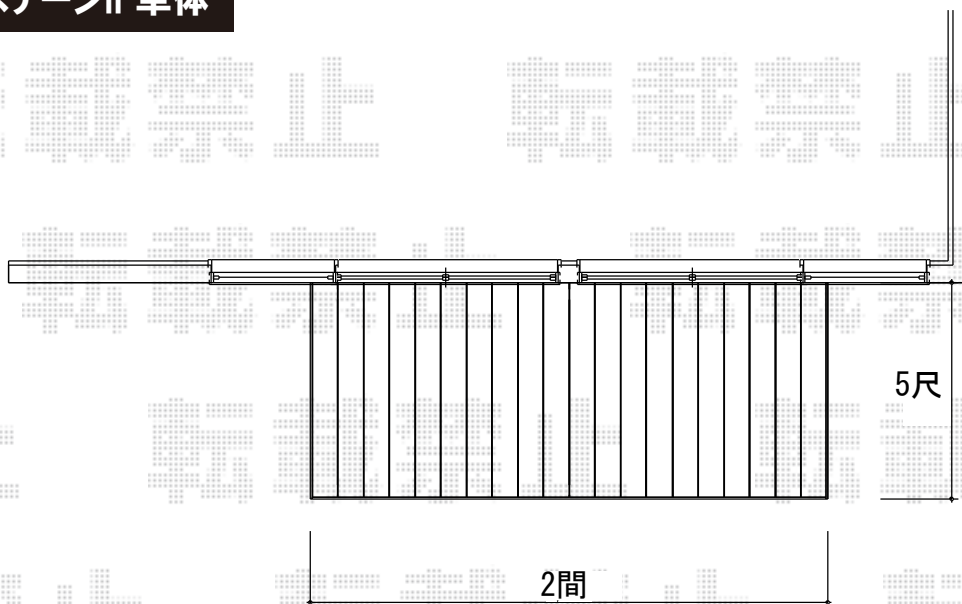

リコステージII 単体

トステム リコステージII 単体
間口=2.0間 (3,620mm)
出幅=5尺 (1,513mm)
色：ダークブラウン
床板：標準縦貼り
幕板：幕板B (薄タイプ)
束柱：束柱B (400~550mm)

現場状況や作図制限により概略図の内容と多少の違いが生じることがございます。
施工時は、現場優先とさせて頂きたく思いますので、お立会い頂き、
最終のご指示のほど、何卒、宜しくお願い致します。