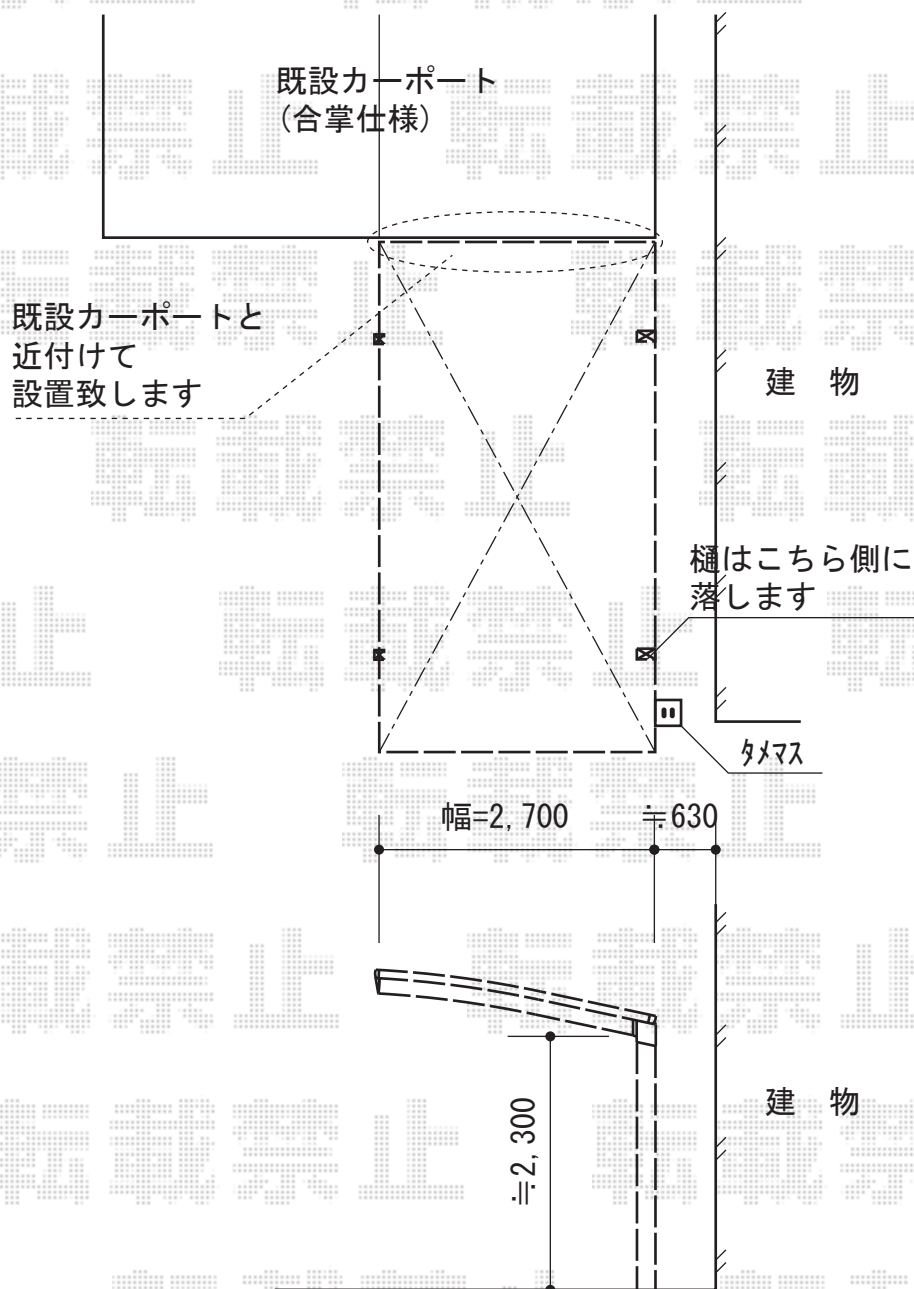

プレシオSPORT 積雪～20cm対応

Value Select プレシオSPORT 積雪～20cm対応
幅=2,700mm
奥行=5,052mm
色：ノーブルステン
屋根材：ポリカーボネート（スカイブルー）
柱仕様：ハイルーフ仕様（有効高 約2,250mm）

現場状況や作図制限により概略図の内容と多少の違いが生じることがございます。
施工時は、現場優先とさせて頂きたく思いますので、お立会い頂き、
最終のご指示のほど、何卒、宜しくお願い致します。