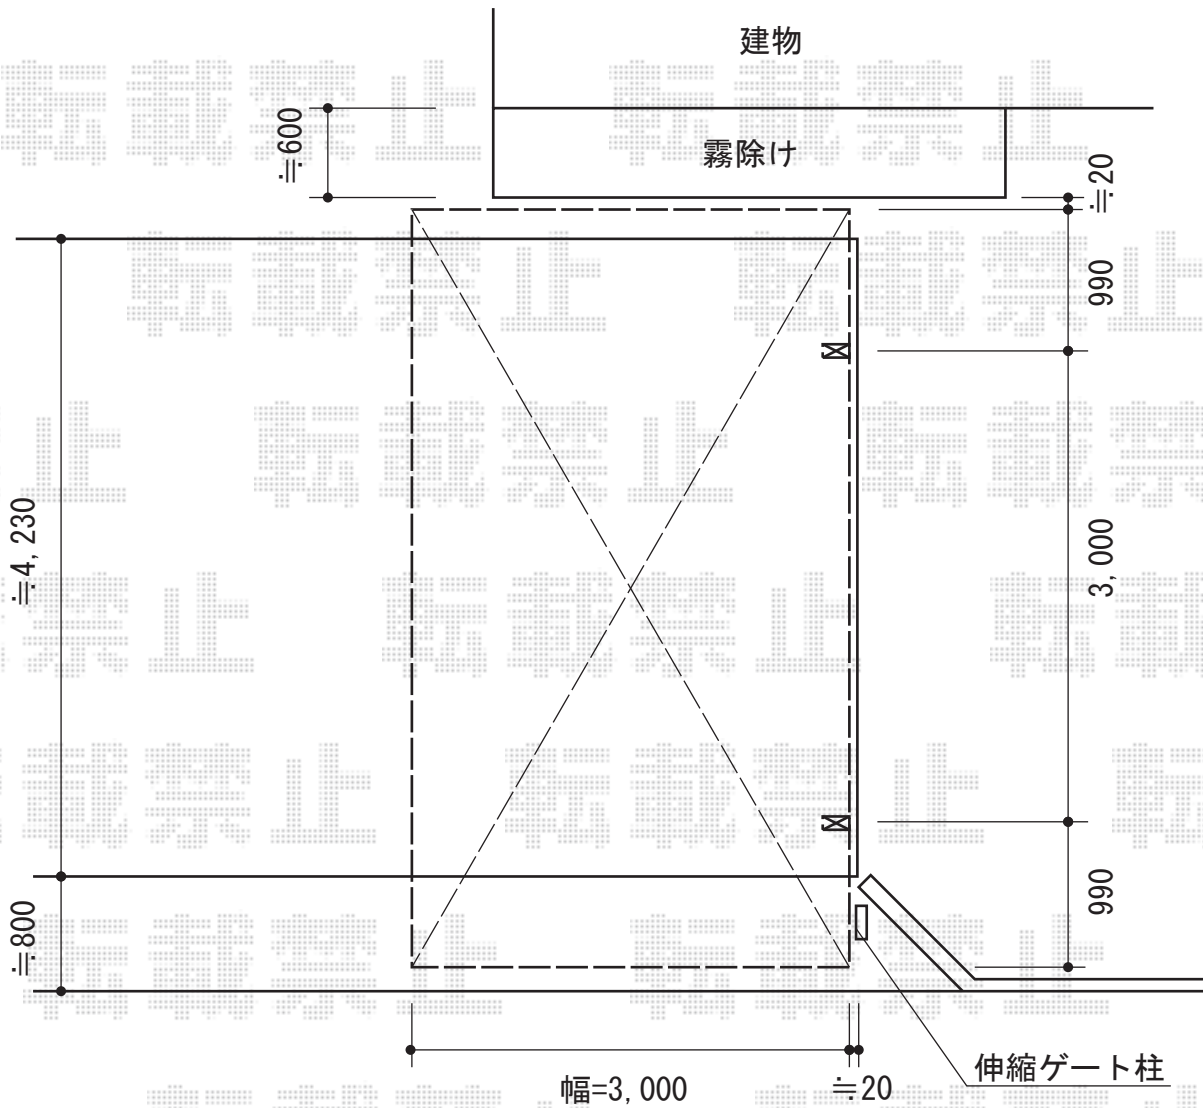

カーブポートシグマIII 積雪20cm~対応

トステム カーブポートシグマIII 積雪20cm~対応
幅=3,000mm
奥行=4,980mm
色：シャイングレー
屋根材：ポリカーボネート（ブルースモーク）
柱仕様：ロング柱23仕様（有効高 約2,300mm）
オプション：収納式物干し 標準 2本入

現場状況や作図制限により概略図の内容と多少の違いが生じることがございます。
施工時は、現場優先とさせて頂きたく思いますので、お立会い頂き、
最終のご指示のほど、何卒、宜しくお願い致します。