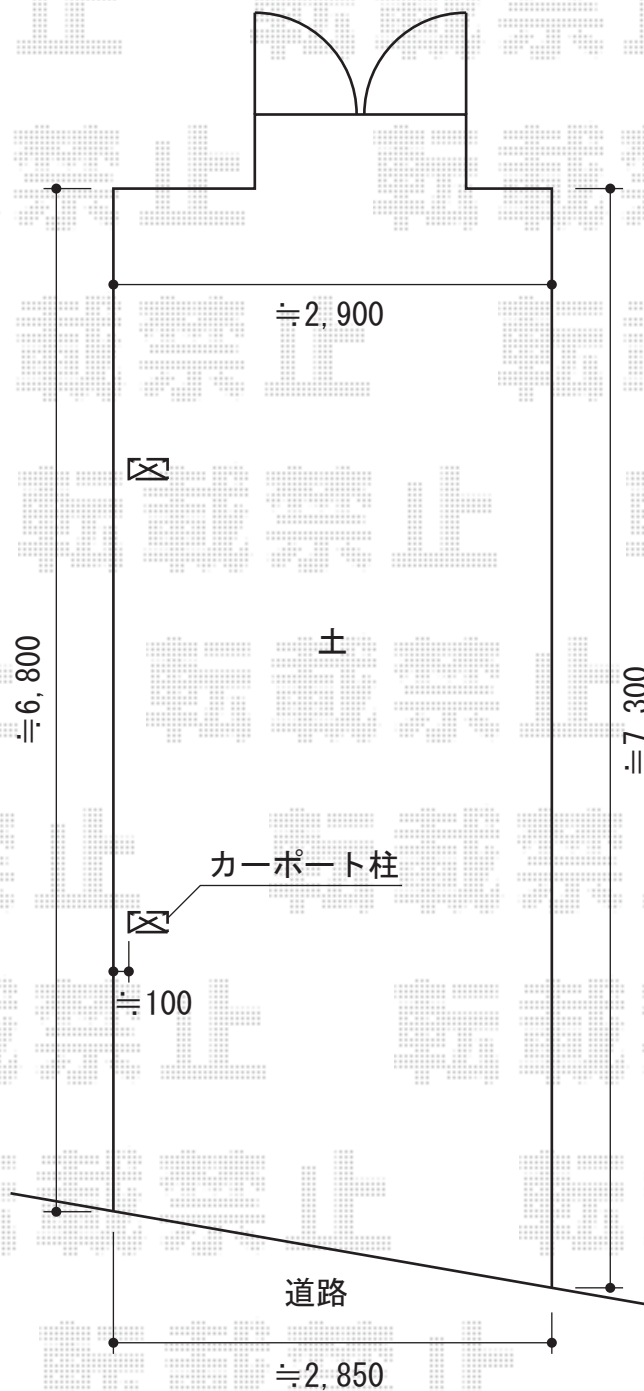

# カーブポートシグマIII 積雪～30cm対応

トステム カーブポートシグマIII 積雪～30cm対応  
幅=2,401mm  
奥行=4,980mm  
色：オータムブラウン  
屋根材：ポリカーボネート（ブラウン）  
柱仕様：標準柱仕様（有効高 約1,800mm）

現場状況や作図制限により概略図の内容と多少の違いが生じることがございます。  
施工時は、現場優先とさせていただきますので、お立会い頂き、  
最終のご指示のほど、何卒、宜しくお願い致します。