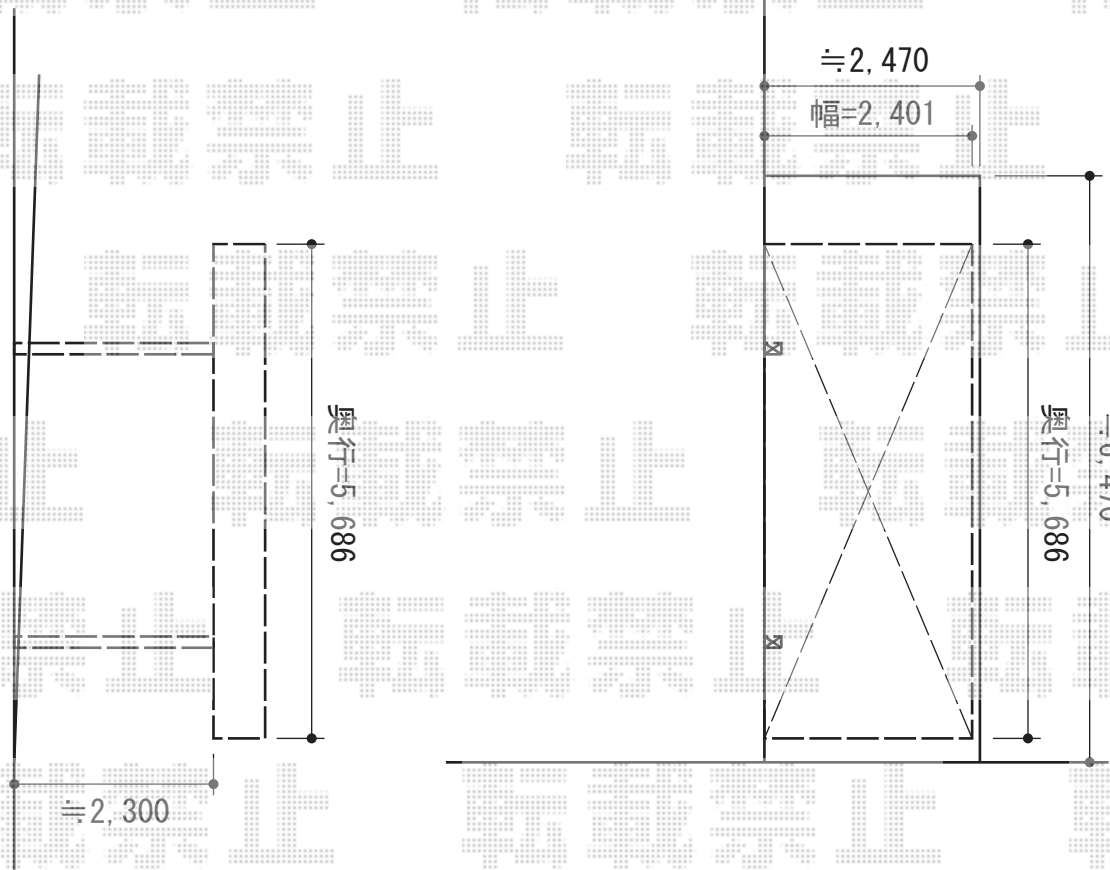

# カーブポートシグマIII 積雪～30cm対応

トステム カーブポートシグマIII 積雪～30cm対応  
幅=2,401mm  
奥行=5,686mm  
色：シャイングレー  
屋根材：ポリカーボネート（ブルースモーク）  
柱仕様：ロング柱23仕様（有効高 約2,300mm）

現場状況や作図制限により概略図の内容と多少の違いが生じることがございます。  
施工時は、現場優先とさせていただきますので、お立会い頂き、  
最終のご指示のほど、何卒、宜しくお願い致します。