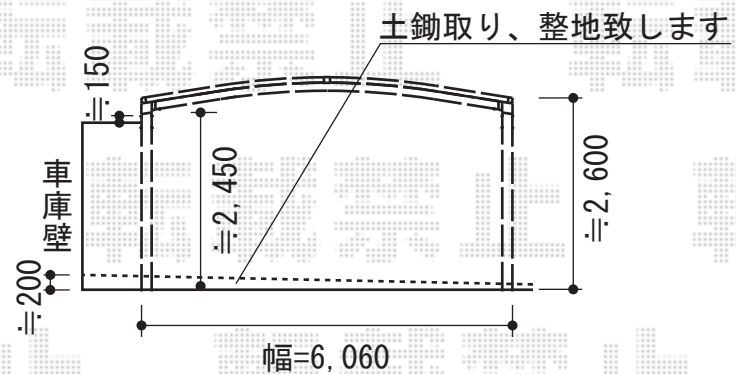

カーポートシグマIII ワイド 積雪～30cm対応

トステム カーポートシグマIII ワイド 積雪～30cm対応
 幅=6,060mm
 奥行=4,980mm
 色:オータムブラウン
 屋根材:熱線吸収アクアポリカーボネート(ライトブルー)

現場状況や作図制限により概略図の内容と多少の違いが生じることがございます。
 施工時は、現場優先とさせて頂きたく思いますので、お立会い頂き、
 最終のご指示のほど、何卒、宜しくお願い致します。