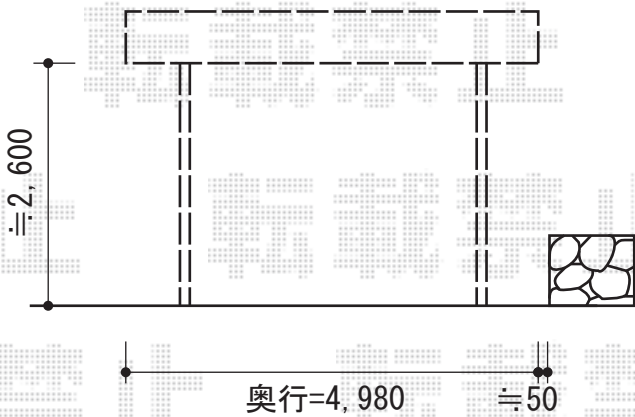

カーポートシグマIII ワイド 積雪～30cm対応

トステム カーポートシグマIII ワイド 積雪～30cm対応
 幅=6,060mm
 奥行=4,980mm
 色:オータムブラウン
 屋根材:熱線吸収アクアポリカーボネート(ライトブルー)

現場状況や作図制限により概略図の内容と多少の違いが生じることがございます。
 施工時は、現場優先とさせて頂きたく思いますので、お立会い頂き、
 最終のご指示のほど、何卒、宜しくお願い致します。