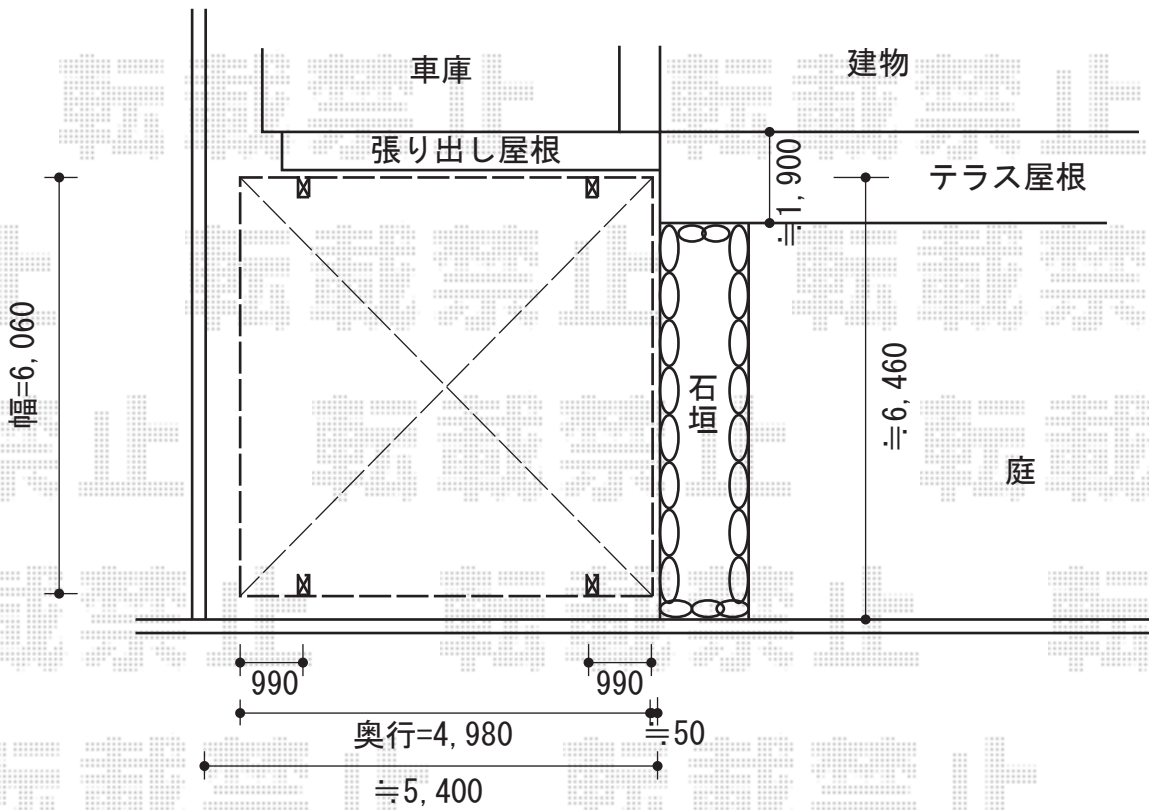

カーポートシグマIII ワイド 積雪～30cm対応

トステム カーポートシグマIII ワイド 積雪～30cm対応
 幅=6,060mm
 奥行=4,980mm
 色:オータムブラウン
 屋根材:熱線吸収アクアポリカーボネート(ライトブルー)

現場状況や作図制限により概略図の内容と多少の違いが生じることがございます。
 施工時は、現場優先とさせて頂きたく思いますので、お立会い頂き、
 最終のご指示のほど、何卒、宜しくお願い致します。