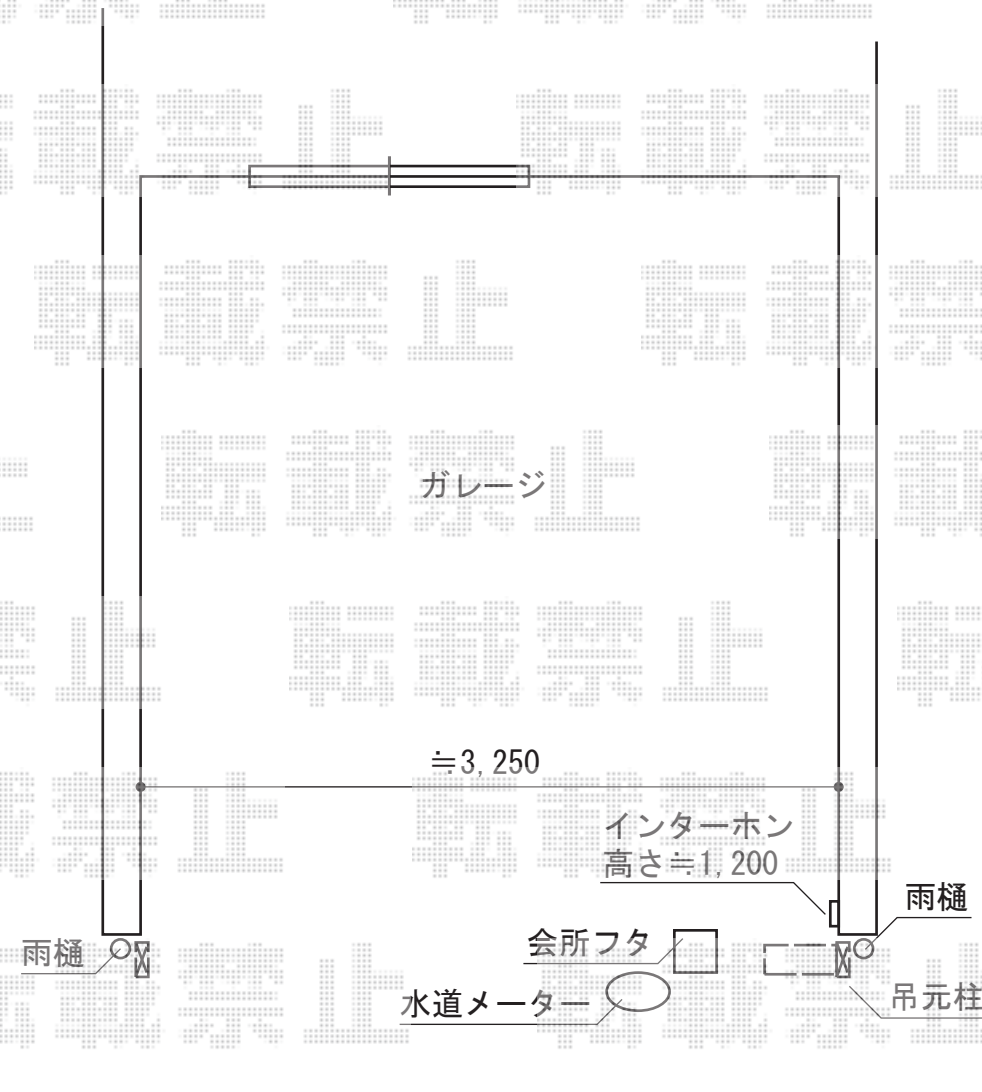

トリップゲート PA型 ノンレール 片開き

Value Select トリップゲート PA型 ノンレール 片開き
開口幅=3,190mm
全幅=3,290mm
たたみ幅=347mm
高さ=1,182mm
色：ステンカラー
キャスター数：2
落棒数：2

現場状況や作図制限により概略図の内容と多少の違いが生じることがございます。
施工時は、現場優先とさせていただきますので、お立会い頂き、
最終のご指示のほど、何卒、宜しくお願い致します。