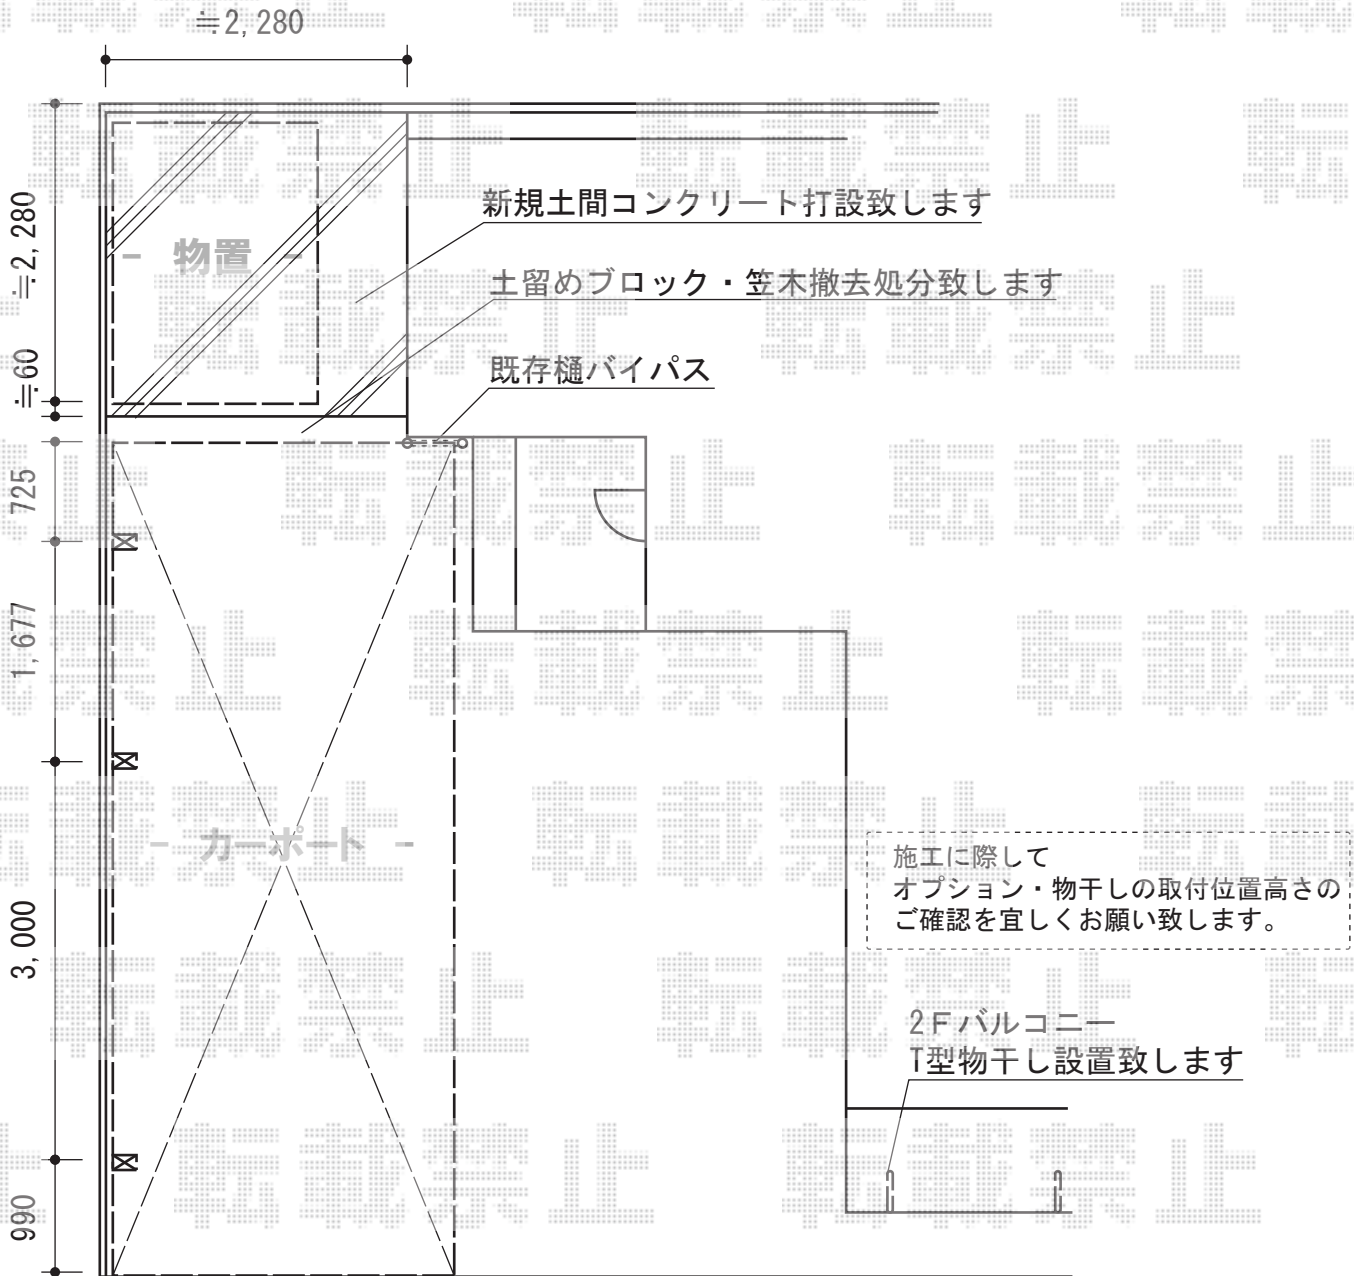

カーブポートシグマIII 延長 積雪～30cm対応

トステム カーブポートシグマIII 延長 積雪～30cm対応
 幅=2,551mm
 奥行=6,392mm
 色：シャイングレー
 屋根材：熱線吸収ポリカーボネート
 (ライトブルーマット調)
 柱仕様：ロング柱23仕様 (有効高 約2,300mm)

トステム T字型物干し 2本入り (取付部品含む)
 色：シャイングレー

ヨド物置 LMC-1522GL エルモ 一般型
 間口=1,520mm
 奥行=2,220mm
 高さ=2,117mm
 色：真珠 (カシミアベージュ)
 屋根タイプ：標準型
 耐荷重タイプ：一般型