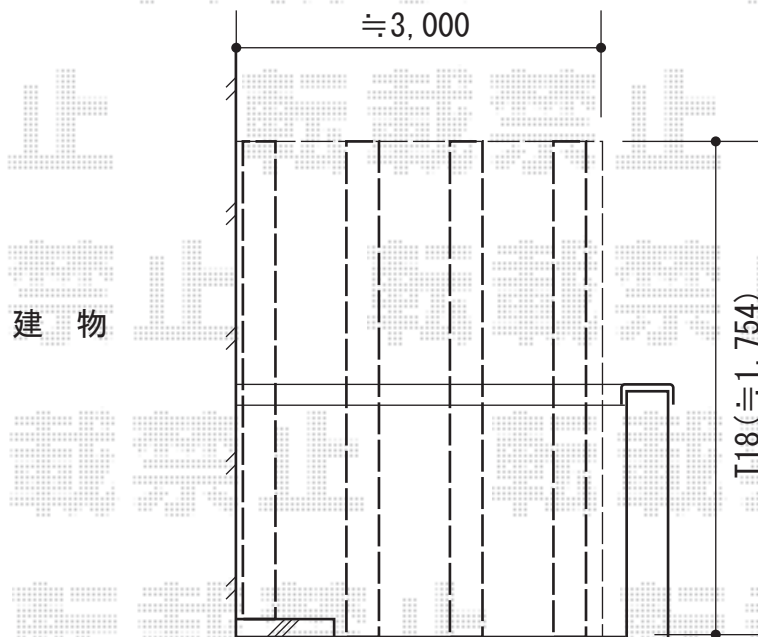

エクスラインフェンス6型 間仕切り使用

お見積②

YKK AP エクスラインフェンス6型 間仕切り使用
本体1枚 (W×H) =T-80 (1,975mm×800mm) (¥27,000) ×2
中柱 : T-80 (¥4,700) ×1
端柱 : T-80 (¥4,600) ×2
目隠し角柱1型 : T-80 (¥7,700) ×1
色 : プラチナステン

現場状況や作図制限により概略図の内容と多少の違いが生じることがございます。
施工時は、現場優先とさせて頂きたく思いますので、お立会い頂き、
最終のご指示のほど、何卒、宜しくお願い致します。