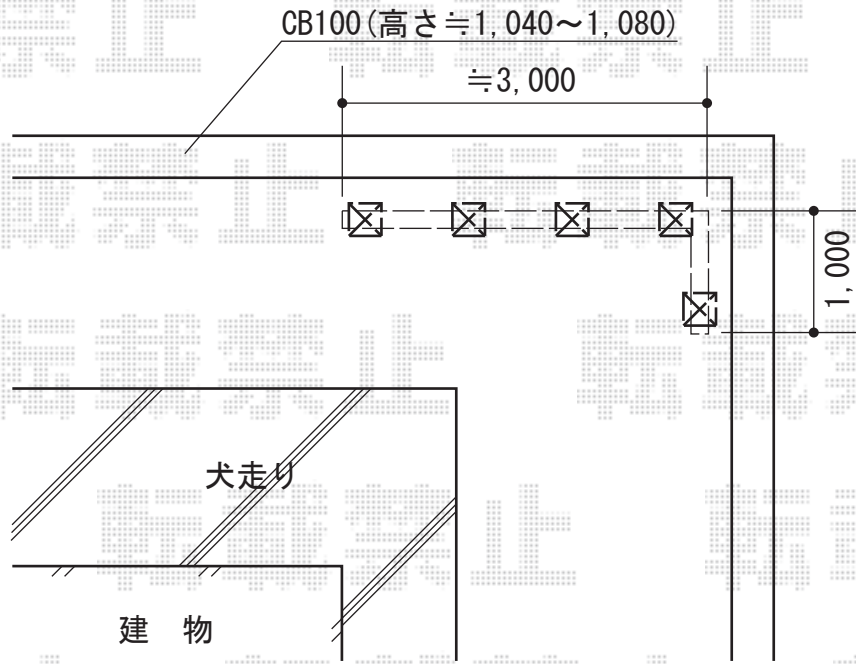

エクスラインフェンス6型 間仕切り使用

お見積②

YKK AP エクスラインフェンス6型 間仕切り使用
本体1枚 (W×H) =T-80 (1,975mm×800mm) (¥27,000) ×2
中柱 : T-80 (¥4,700) ×1
端柱 : T-80 (¥4,600) ×2
目隠し角柱1型 : T-80 (¥7,700) ×1
色 : プラチナステン

現場状況や作図制限により概略図の内容と多少の違いが生じることがございます。
施工時は、現場優先とさせて頂きたく思いますので、お立会い頂き、
最終のご指示のほど、何卒、宜しくお願い致します。