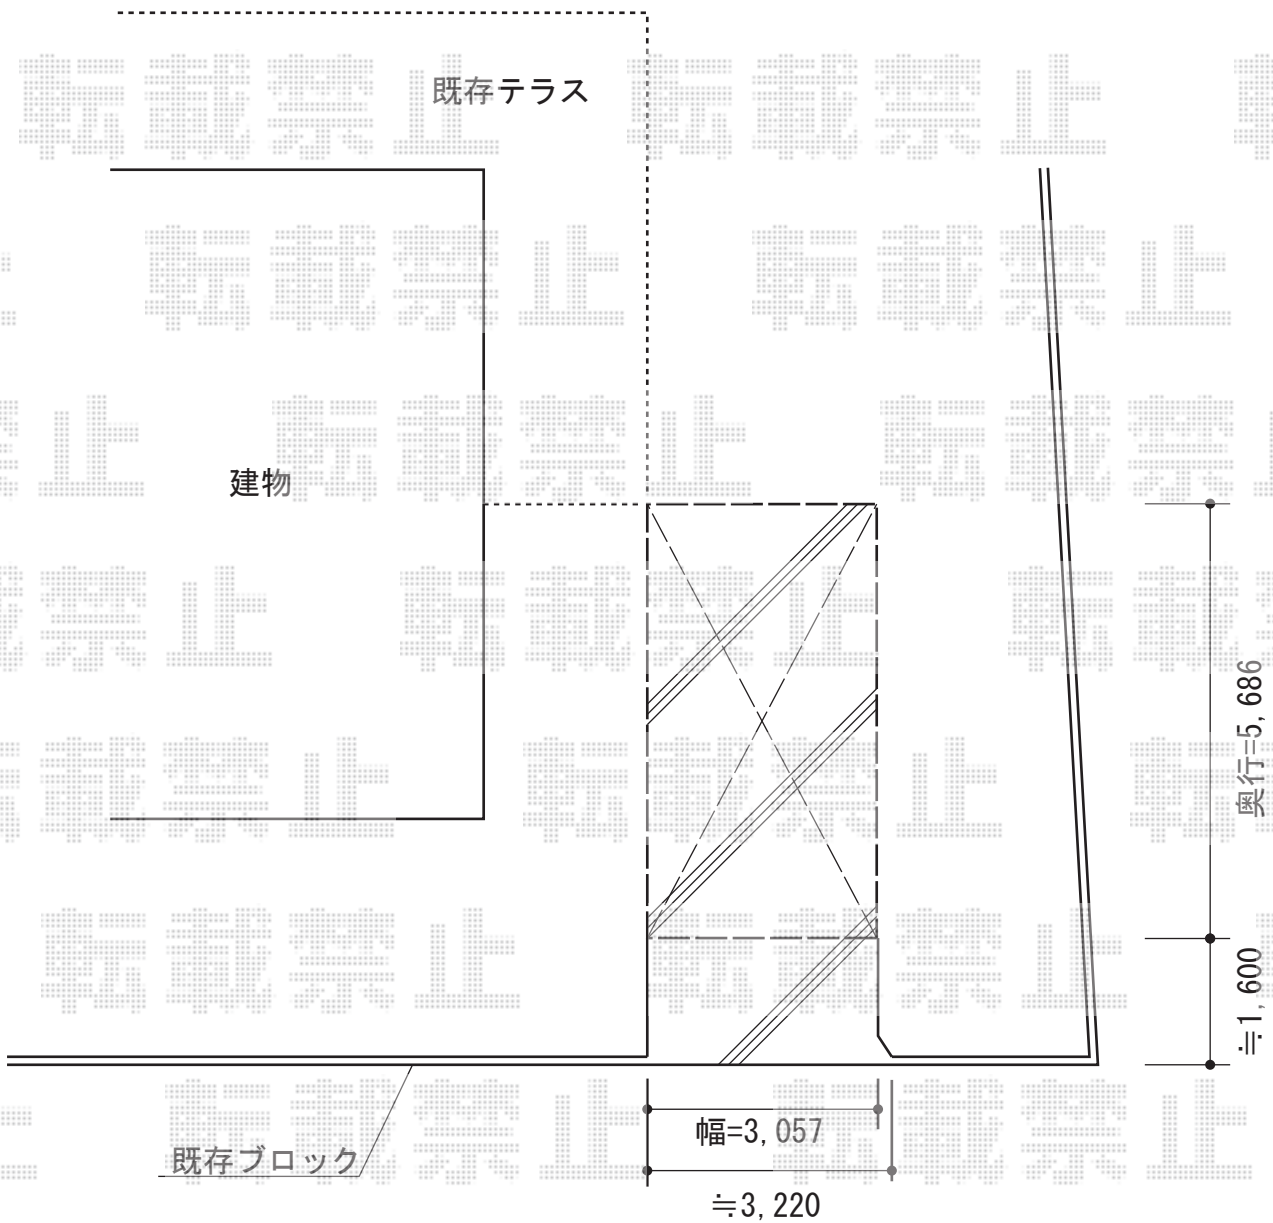

カルエードシグマIII 1500 積雪～50cm対応

トステム カルエードシグマIII 1500 積雪～50cm対応  
幅=3,057mm  
奥行=5,686mm  
色:オータムブラウン  
屋根材:熱線吸収ポリカーボネート(ライトブルーマット調)  
柱仕様:ロング柱23仕様(有効高 約2,300mm)

現場状況や作図制限により概略図の内容と多少の違いが生じることがございます。  
施工時は、現場優先とさせていただきますので、お立会い頂き、  
最終のご指示のほど、何卒、宜しくお願い致します。