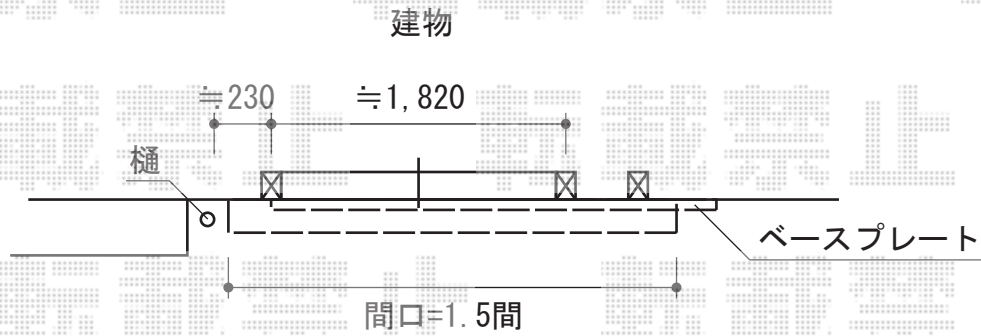

彩鳥C型 ボックスタイプ 手動式

トステム 彩鳥C型 ボックスタイプ 手動式
間口=関東間1.5間 (2,730mm)
出幅=2,000mm
本体色：シャイングレー
キャンバス色：アクリル (ライトベージュ)
駆動：【特注】外観左側駆動
クランクハンドル：1500タイプ
追加部材：ベースプレート一式

現場状況や作図制限により概略図の内容と多少の違いが生じることがございます。
施工時は、現場優先とさせていただきますので、お立会い頂き、
最終のご指示のほど、何卒、宜しくお願い致します。