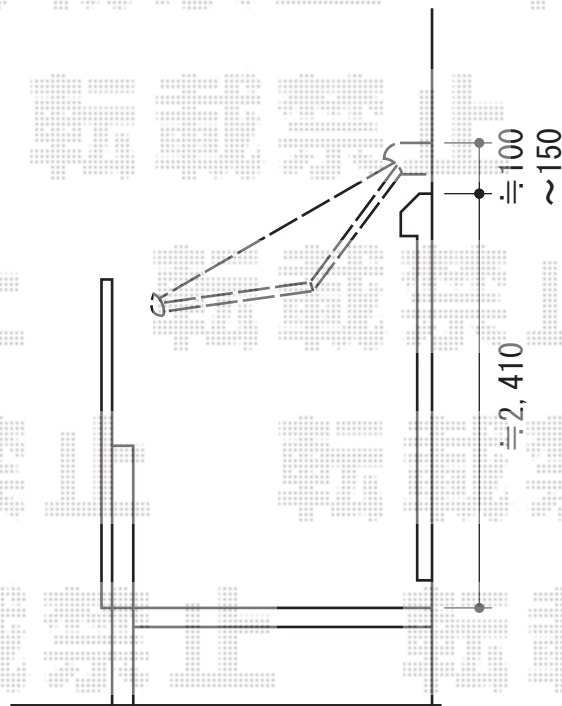

彩鳥C型 ボックスタイプ 手動式

トステム 彩鳥C型 ボックスタイプ 手動式
間口=関東間1.5間 (2,730mm)
出幅=2,000mm
本体色：シャイングレー
キャンバス色：アクリル (ライトベージュ)
駆動：【特注】外観左側駆動
クランクハンドル：1500タイプ
追加部材：ベースプレート一式

現場状況や作図制限により概略図の内容と多少の違いが生じることがございます。
施工時は、現場優先とさせていただきますので、お立会い頂き、
最終のご指示のほど、何卒、宜しくお願い致します。