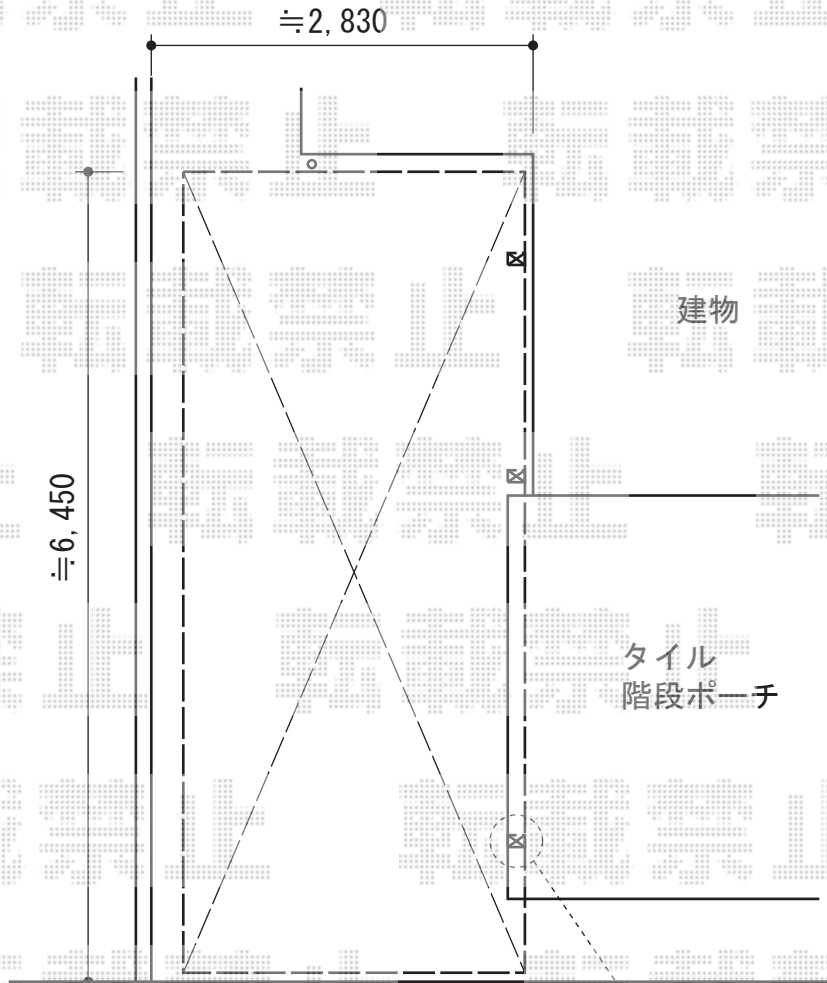

レイナポート 延長 積雪～20cm対応

柱部分、  
タイルポーチ  
解体補修致します

YKK AP レイナポート 延長 積雪～20cm対応  
幅=2,700mm  
奥行=6,484mm  
色：プラチナステン  
屋根材：ポリカーボネート（アースブルー）  
柱仕様：ハイルーフ仕様（有効高 約2,355mm）

現場状況や作図制限により概略図の内容と多少の違いが生じることがございます。  
施工時は、現場優先とさせて頂きたく思いますので、お立会い頂き、  
最終のご指示のほど、何卒、宜しくお願い致します。