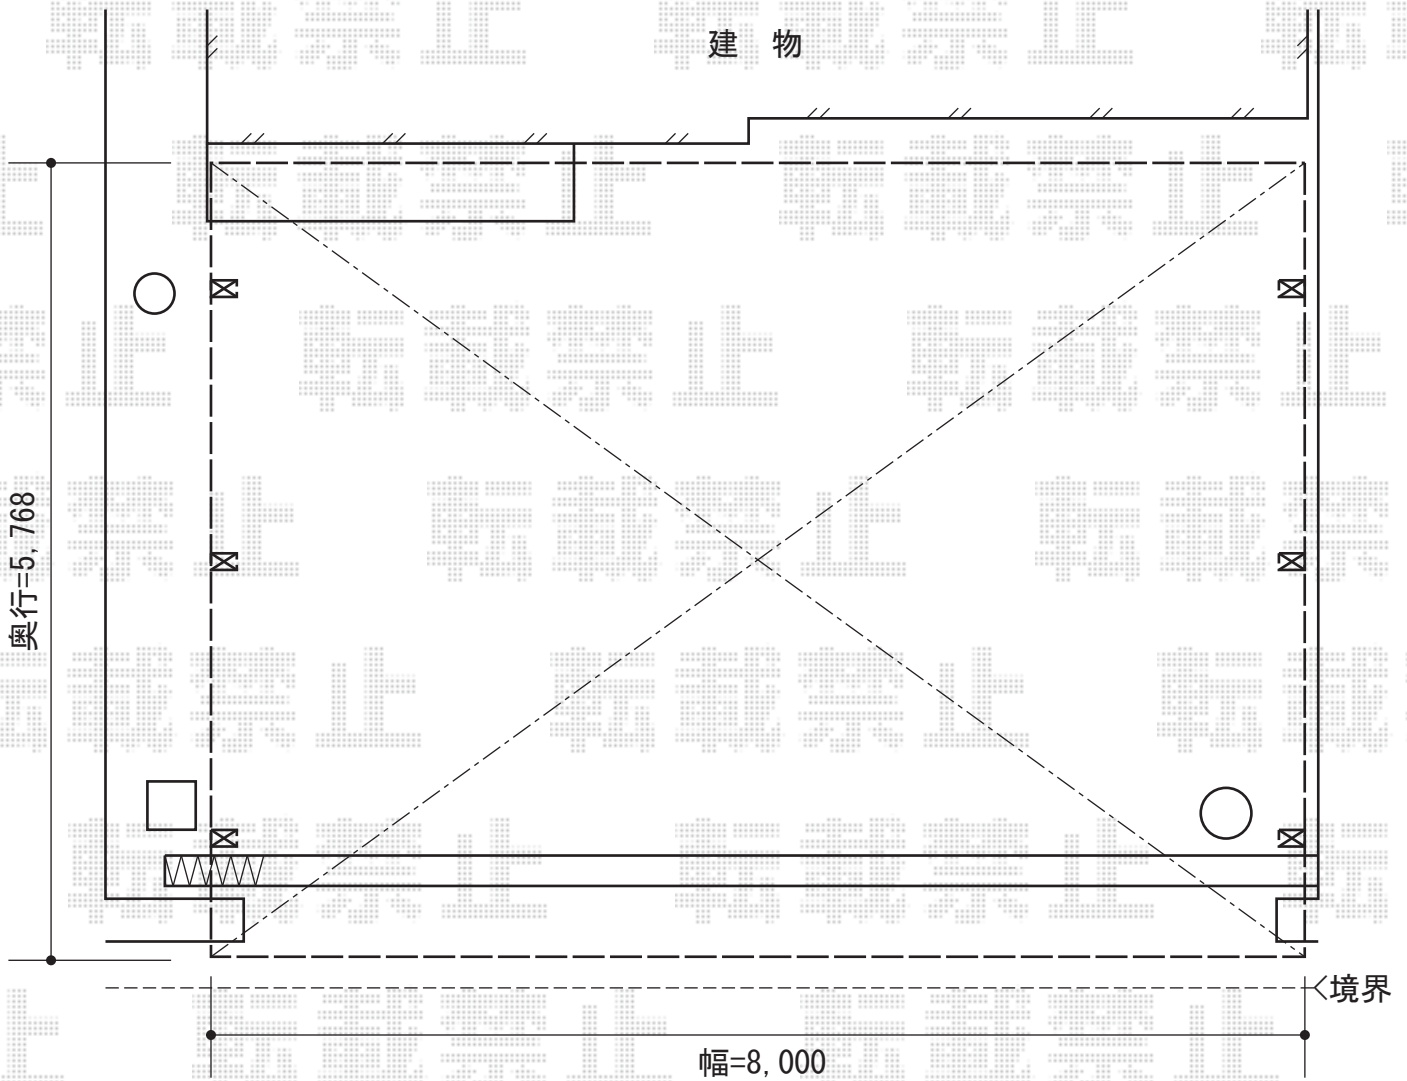

レイナトリプルポート 積雪～20cm対応

YKK AP レイナトリプルポート 積雪～20cm対応  
幅=8,000mm  
奥行=5,768mm  
色:プラチナステン  
屋根材:熱線遮断ポリカーボネート(アースブルーマット調)  
柱仕様:ハイルーフ仕様(有効高 約2,348mm)

現場状況や作図制限により概略図の内容と多少の違いが生じることがございます。  
施工時は、現場優先とさせて頂きたく思いますので、お立会い頂き、  
最終のご指示のほど、何卒、宜しくお願い致します。