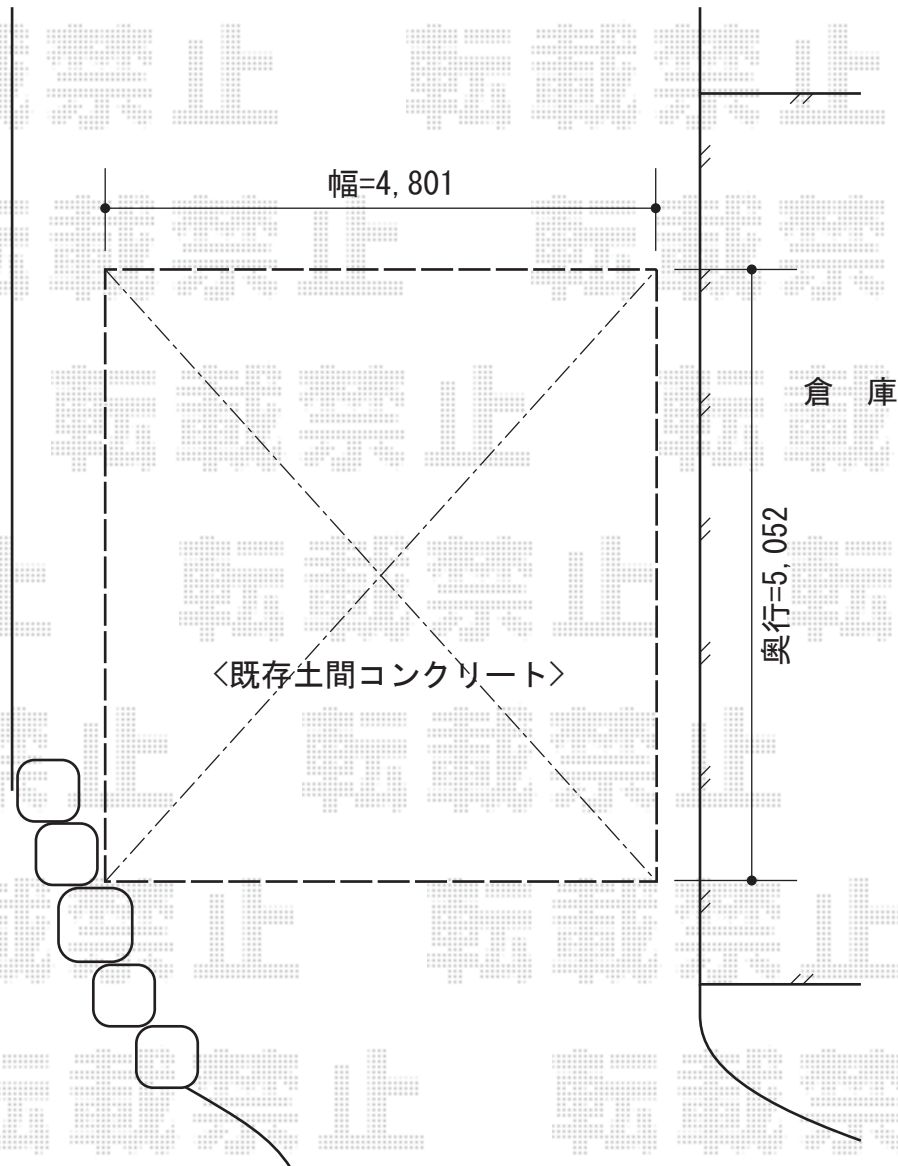

プレシオスポーツ ワイド 積雪～20cm対応

Value Select プレシオスポーツ ワイド 積雪～20cm対応
幅=4,801mm
奥行=5,052mm
色: グレースブラウン
屋根材: ポリカーボネート(スカイブルー)
柱仕様: 標準柱仕様(有効高 約1,800mm)

現場状況や作図制限により概略図の内容と多少の違いが生じることがございます。
施工時は、現場優先とさせて頂きたく思いますので、お立会い頂き、
最終のご指示のほど、何卒、宜しくお願い致します。