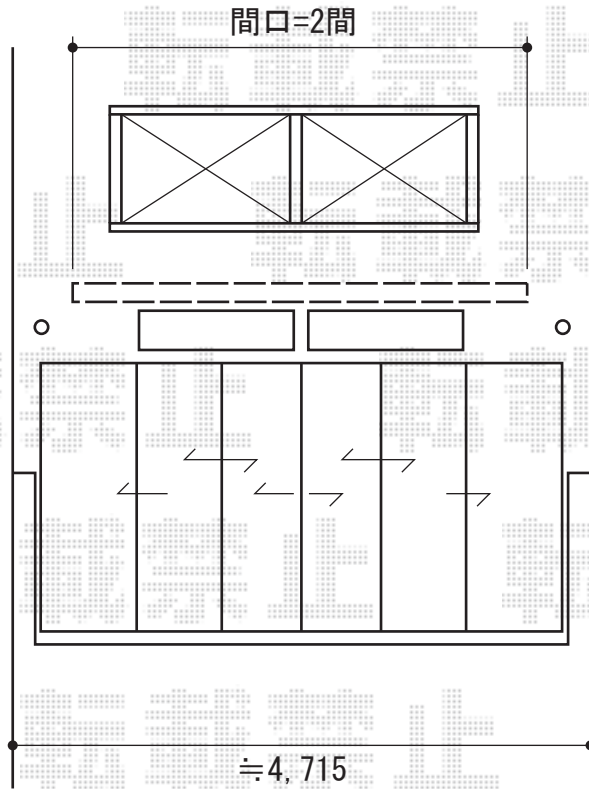

彩鳥S型 レギュラータイプ 手動式

建物センター振分けで
設置致します

トステム 彩鳥S型 レギュラータイプ 手動式
間口=関東間2.0間 (3,640mm)
出幅=2,000mm
本体色：オータムブラウン
キャンバス色：アクリル (ライトベージュ)
駆動：外観右側駆動
クランクハンドル：1500タイプ
追加部材：ベースプレート一式 (¥29,470)

現場状況や作図制限により概略図の内容と多少の違いが生じることがございます。
施工時は、現場優先とさせて頂きたく思いますので、お立会い頂き、
最終のご指示のほど、何卒、宜しくお願い致します。