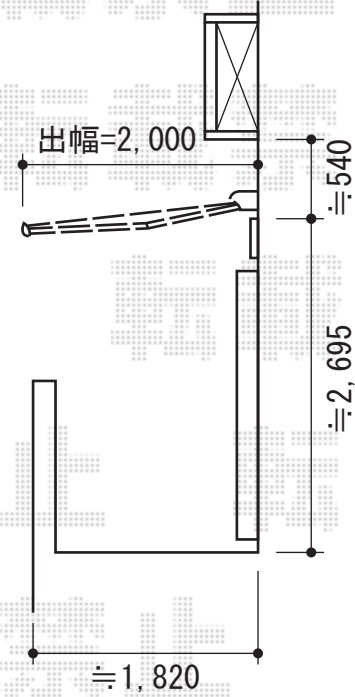

彩鳥S型 レギュラータイプ 手動式

建物センター振分けで
設置致します

トステム 彩鳥S型 レギュラータイプ 手動式
間口=関東間2.0間 (3,640mm)
出幅=2,000mm
本体色：オータムブラウン
キャンバス色：アクリル (ライトベージュ)
駆動：外観右側駆動
クランクハンドル：1500タイプ
追加部材：ベースプレート一式 (¥29,470)

現場状況や作図制限により概略図の内容と多少の違いが生じることがございます。
施工時は、現場優先とさせて頂きたく思いますので、お立会い頂き、
最終のご指示のほど、何卒、宜しくお願い致します。