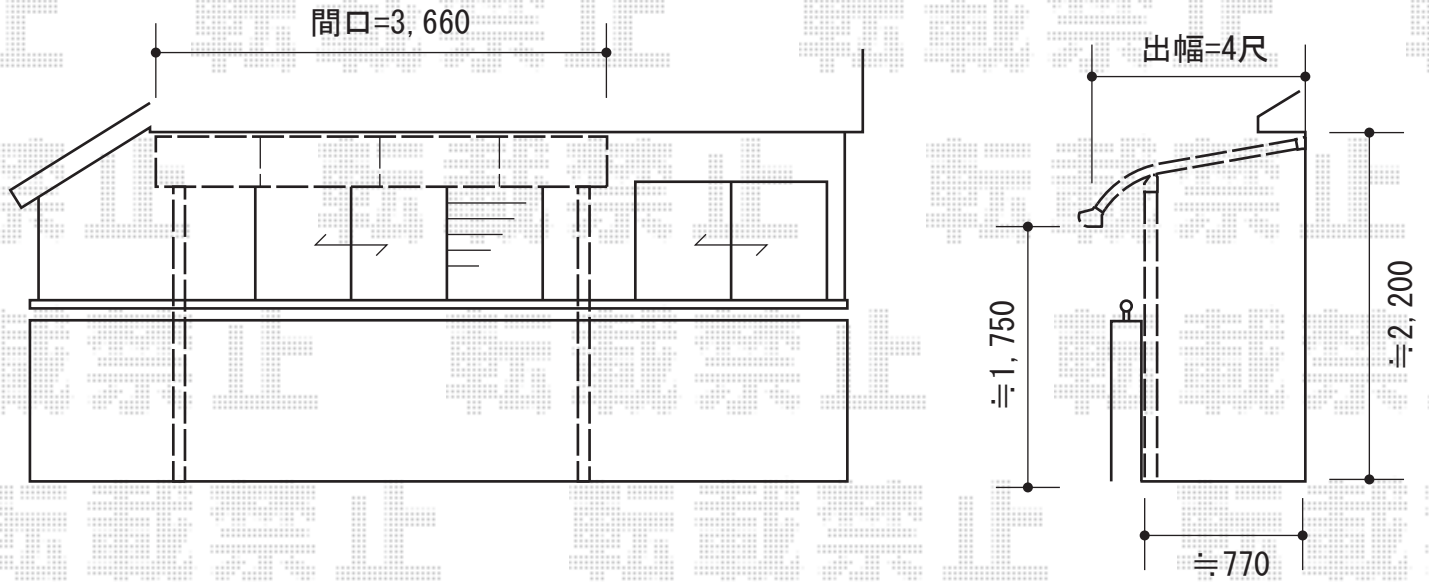

ライザーテラスII R型 屋根タイプ 単体 積雪～20cm対応

トステム ライザーテラスII R型 屋根タイプ 単体  
積雪～20cm対応  
間口=関東間2.0間（柱芯々3,440mm 屋根幅3,660mm）  
出幅=4尺（1,185mm）  
色：ブラック  
屋根材：ポリカーボネート（ブルースモーク）  
柱仕様：柱奥行移動タイプ（柱2本）  
施工方法：上止め

現場状況や作図制限により概略図の内容と多少の違いが生じることがございます。  
施工時は、現場優先とさせて頂きたく思いますので、お立会い頂き、  
最終のご指示のほど、何卒、宜しくお願い致します。