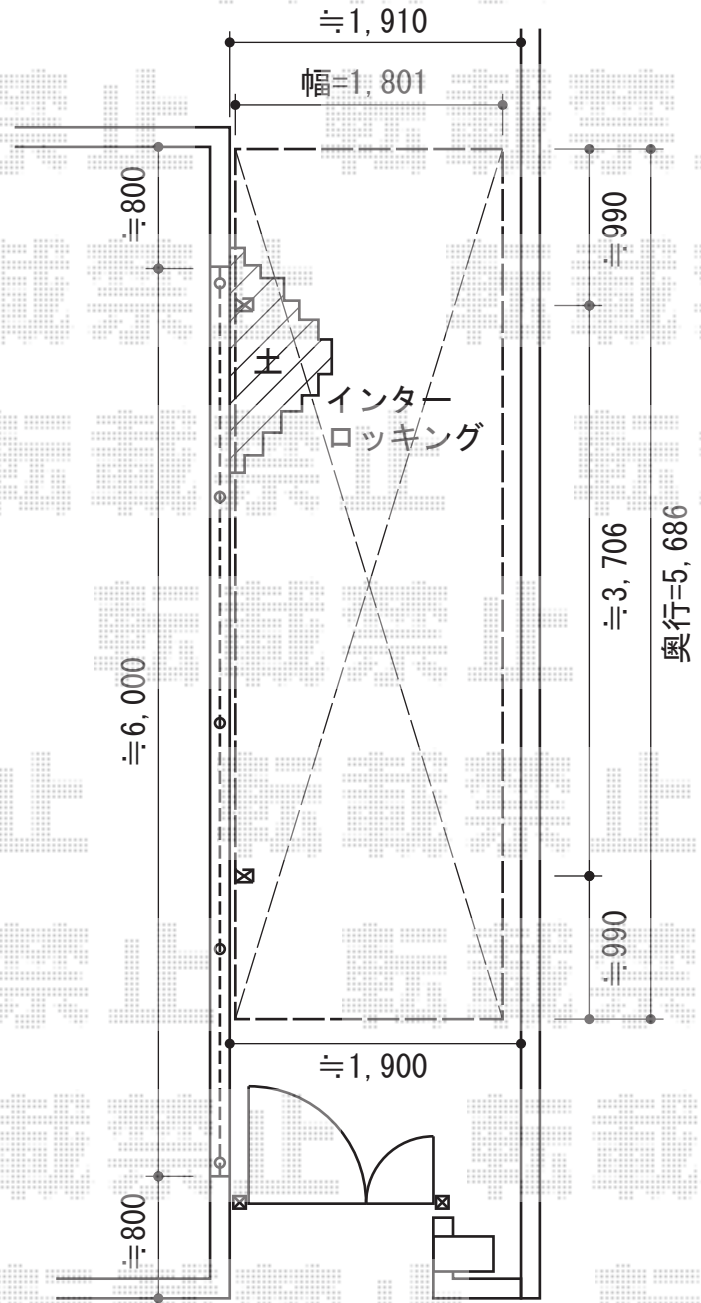

カーブポートシグマIII ミニ 積雪～30cm対応

施工日までに、
植栽の撤去を
お願い致します

トステム
 カーブポートシグマIII ミニ 積雪～30cm対応
 幅=1,801mm
 奥行=5,686mm
 色：オータムブラウン
 屋根材：ガリレポリカ（クリアマット/すりガラス調）
 柱仕様：標準柱仕様（有効高 約1,812mm）

現場状況や作図制限により概略図の内容と多少の違いが生じることがございます。
 施工時は、現場優先とさせて頂きたく思いますので、お立会い頂き、
 最終のご指示のほど、何卒、宜しくお願い致します。