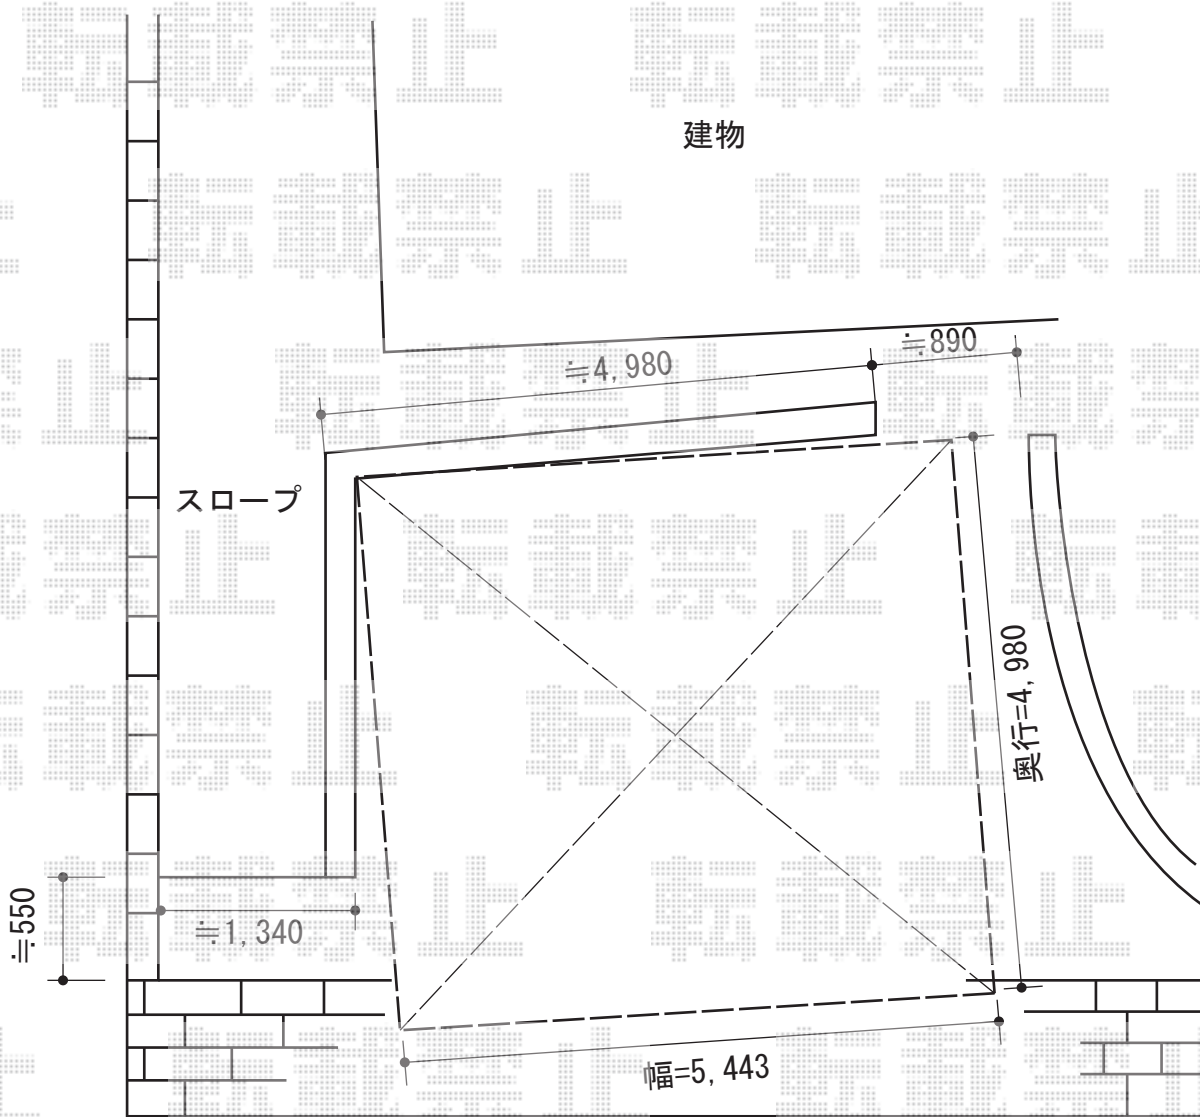

カーブポートシグマIII ワイド 積雪~30cm対応

トステム カーブポートシグマIII ワイド 積雪~30cm対応
幅=5,443mm
奥行=4,980mm
色:シャイングレー
屋根材:熱線吸収アクアポリカーボネート(ライトブルー)
柱仕様:ロング柱23仕様(有効高 約2,300mm)

現場状況や作図制限により概略図の内容と多少の違いが生じることがございます。
施工時は、現場優先とさせていただきますので、お立会い頂き、
最終のご指示のほど、何卒、宜しくお願い致します。