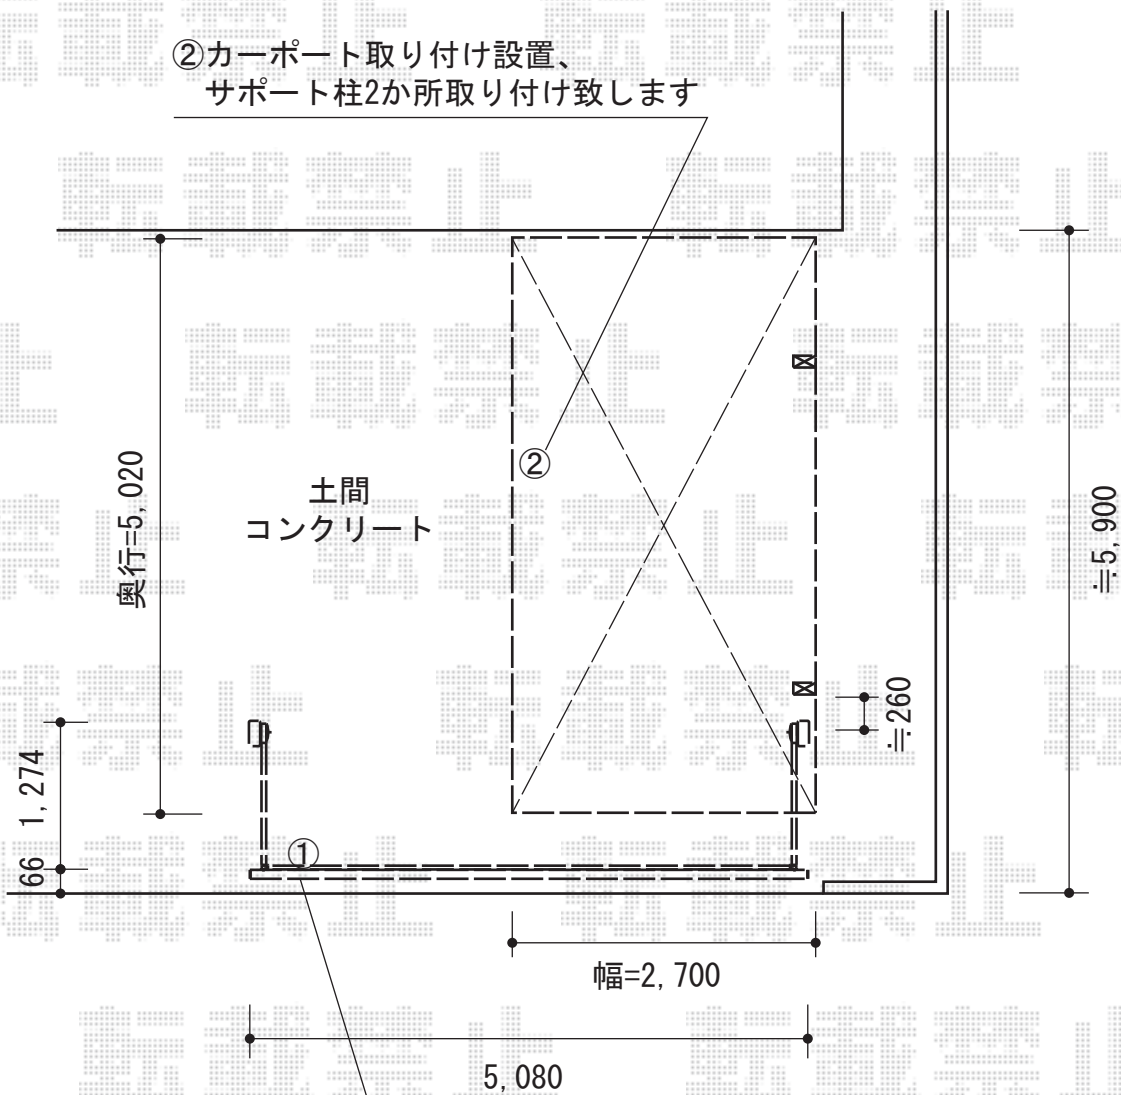

カーポート・カーゲート

①ワイドオーバードア（電動式2モーター）
取り付け設置、配線工事致します

TOEX アーキフィット 積雪～30cm対応
幅=2,700mm
奥行=5,020mm
色:シャイングレー
屋根材:ポリカーボネート(クリアブルー)
柱仕様:ロング柱28仕様(有効高 約2,801mm)

TOEX 着脱式サポートT 2本入り H28柱用
色:シャイングレー

TOEX ワイドオーバードアS5型 電動式
本体(W×H)=5,050mm×1,200mm
色:シャイングレー
柱仕様:ハイルーフ仕様(有効高 約2,150mm)
駆動:2モーター/AC100V結線用柱仕様
リモコン:標準2個入り

現場状況や作図制限により概略図の内容と多少の違いが生じることがございます。
施工時は、現場優先とさせて頂きたく思いますので、お立会い頂き、
最終のご指示のほど、何卒、宜しくお願い致します。

EX-SHOP
HTTP://WWW.EX-SHOP.NET

担当:永田