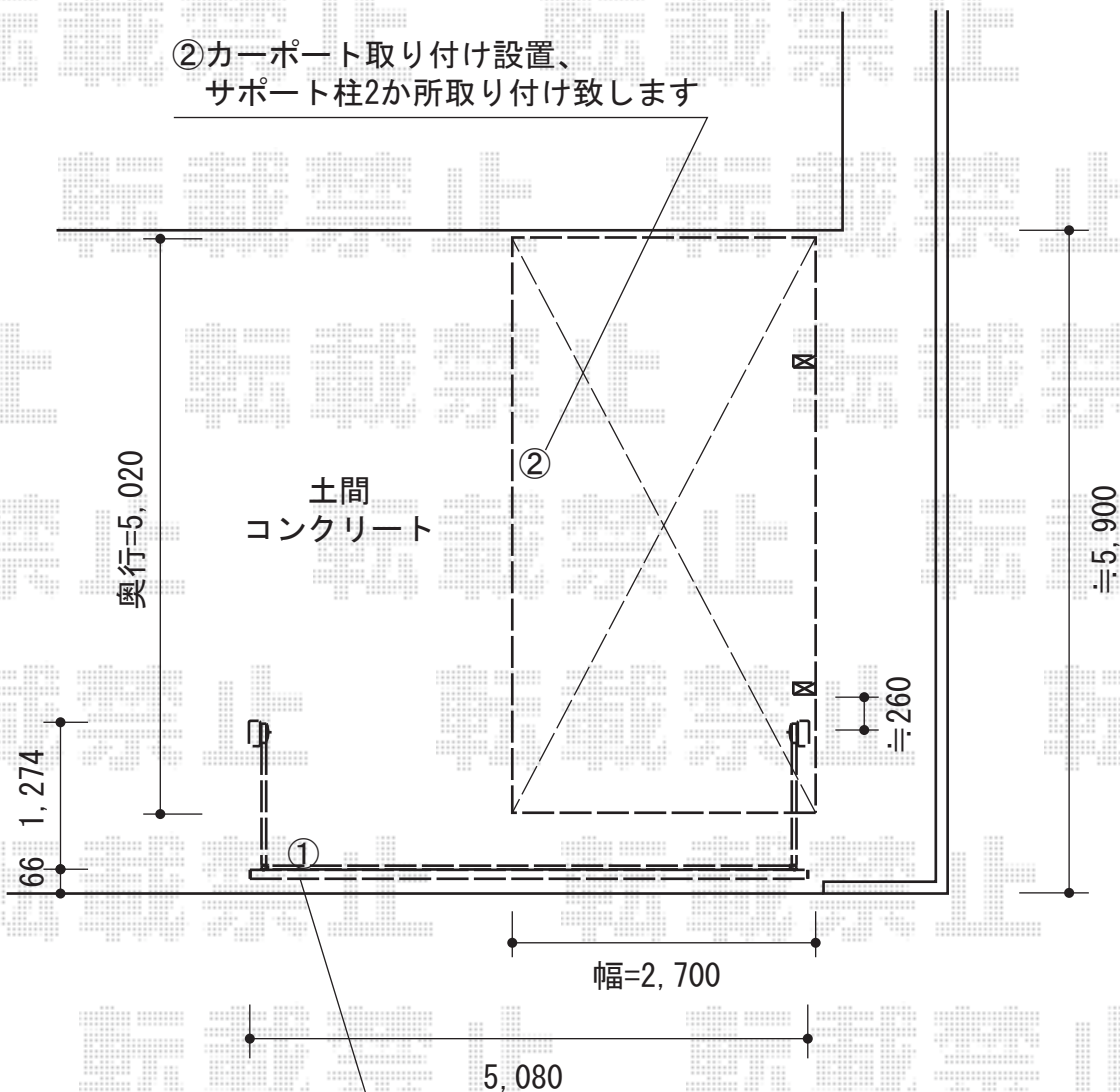

カーポート・カーゲート

①ワイドオーバードア（電動式2モーター）
取り付け設置、配線工事致します

TOEX 着脱式サポートT 2本入り H28柱用
色:シャイングレー

TOEX アーキフィット 積雪~30cm対応
幅=2,700mm
奥行=5,020mm
色:シャイングレー
屋根材:ポリカーボネート(クリアブルー)
柱仕様:ロング柱28仕様(有効高 約2,801mm)

TOEX ワイドオーバードアS5型 電動式
本体(W×H)=5,050mm×1,200mm
色:シャイングレー
柱仕様:ハイルーフ仕様(有効高 約2,150mm)
駆動:2モーター/AC100V結線用柱仕様
リモコン:標準2個入り

現場状況や作図制限により概略図の内容と多少の違いが生じることがございます。
施工時は、現場優先とさせて頂きたく思いますので、お立会い頂き、
最終のご指示のほど、何卒、宜しくお願い致します。

EX-SHOP
HTTP://WWW.EX-SHOP.NET

担当:永田