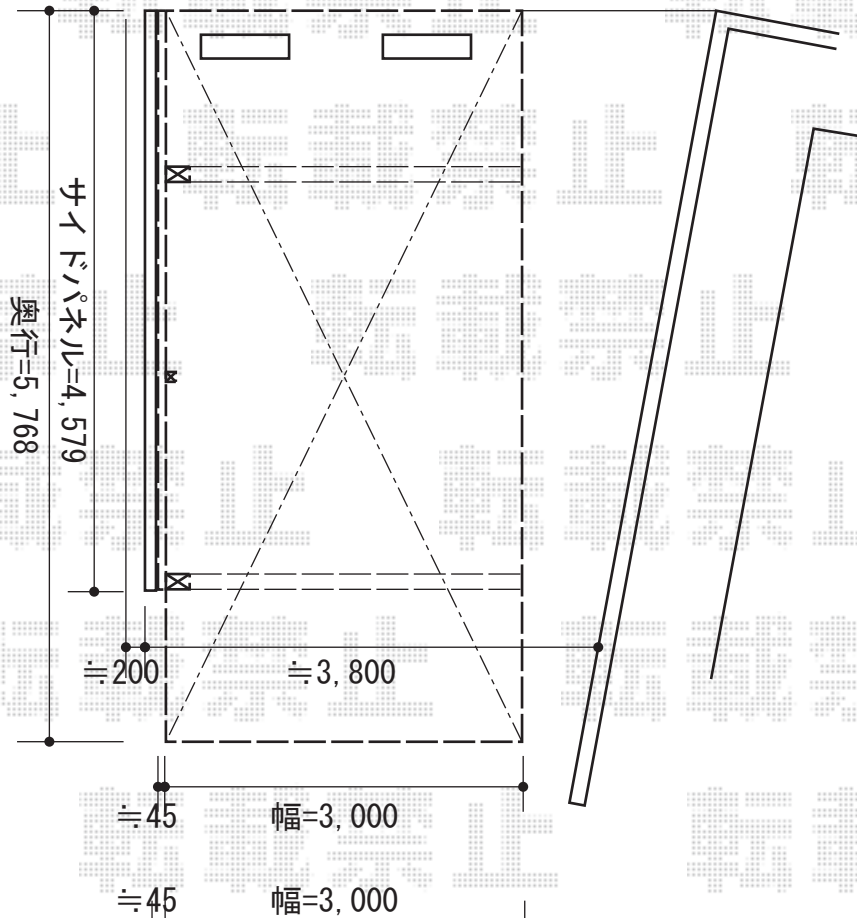

# レイナポート 積雪～20cm対応

レイナポート 積雪～20cm対応  
 幅=3,000mm  
 奥行=5,768mm  
 色：ブラウン  
 屋根材：熱線遮断ポリカーボネート  
 (アースブルーマット調)  
 柱仕様：標準柱仕様 (有効高 約2,000mm)

現場状況や作図制限により概略図の内容と多少の違いが生じることがございます。  
 施工時は、現場優先とさせて頂きたく思いますので、お立会い頂き、  
 最終のご指示のほど、何卒、宜しくお願い致します。