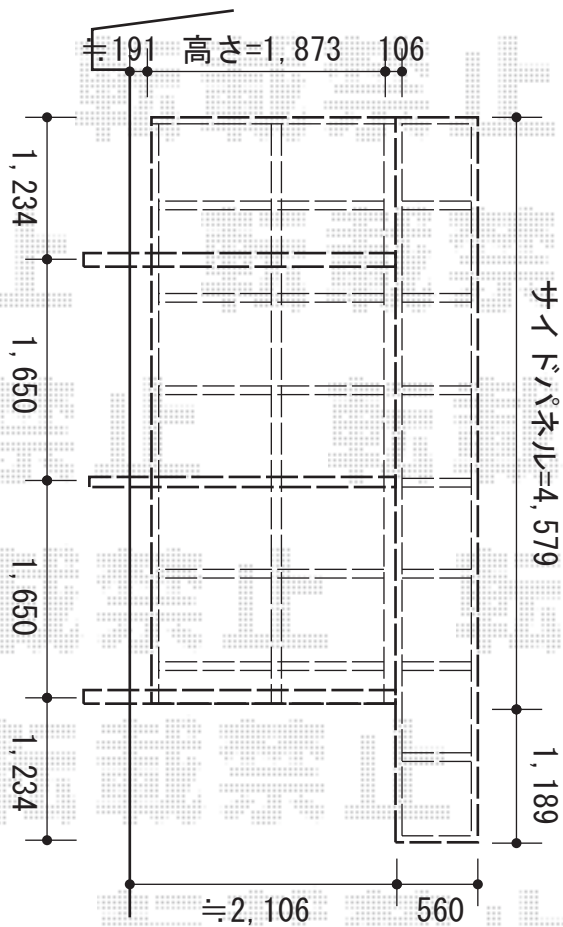

# レイナポート 積雪～20cm対応

レイナポート 積雪～20cm対応  
 幅=3,000mm  
 奥行=5,768mm  
 色：ブラウン  
 屋根材：熱線遮断ポリカーボネート  
 (アースブルーマット調)  
 柱仕様：標準柱仕様 (有効高 約2,000mm)

現場状況や作図制限により概略図の内容と多少の違いが生じることがございます。  
 施工時は、現場優先とさせて頂きたく思いますので、お立会い頂き、  
 最終のご指示のほど、何卒、宜しくお願い致します。