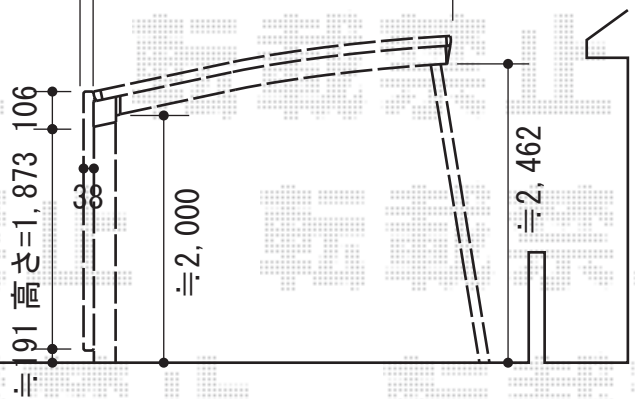

# レイナポート 積雪～20cm対応

レイナポート 積雪～20cm対応  
 幅=3,000mm  
 奥行=5,768mm  
 色：ブラウン  
 屋根材：熱線遮断ポリカーボネート  
 (アースブルーマット調)  
 柱仕様：標準柱仕様 (有効高 約2,000mm)

現場状況や作図制限により概略図の内容と多少の違いが生じることがございます。  
 施工時は、現場優先とさせて頂きたく思いますので、お立会い頂き、  
 最終のご指示のほど、何卒、宜しくお願い致します。