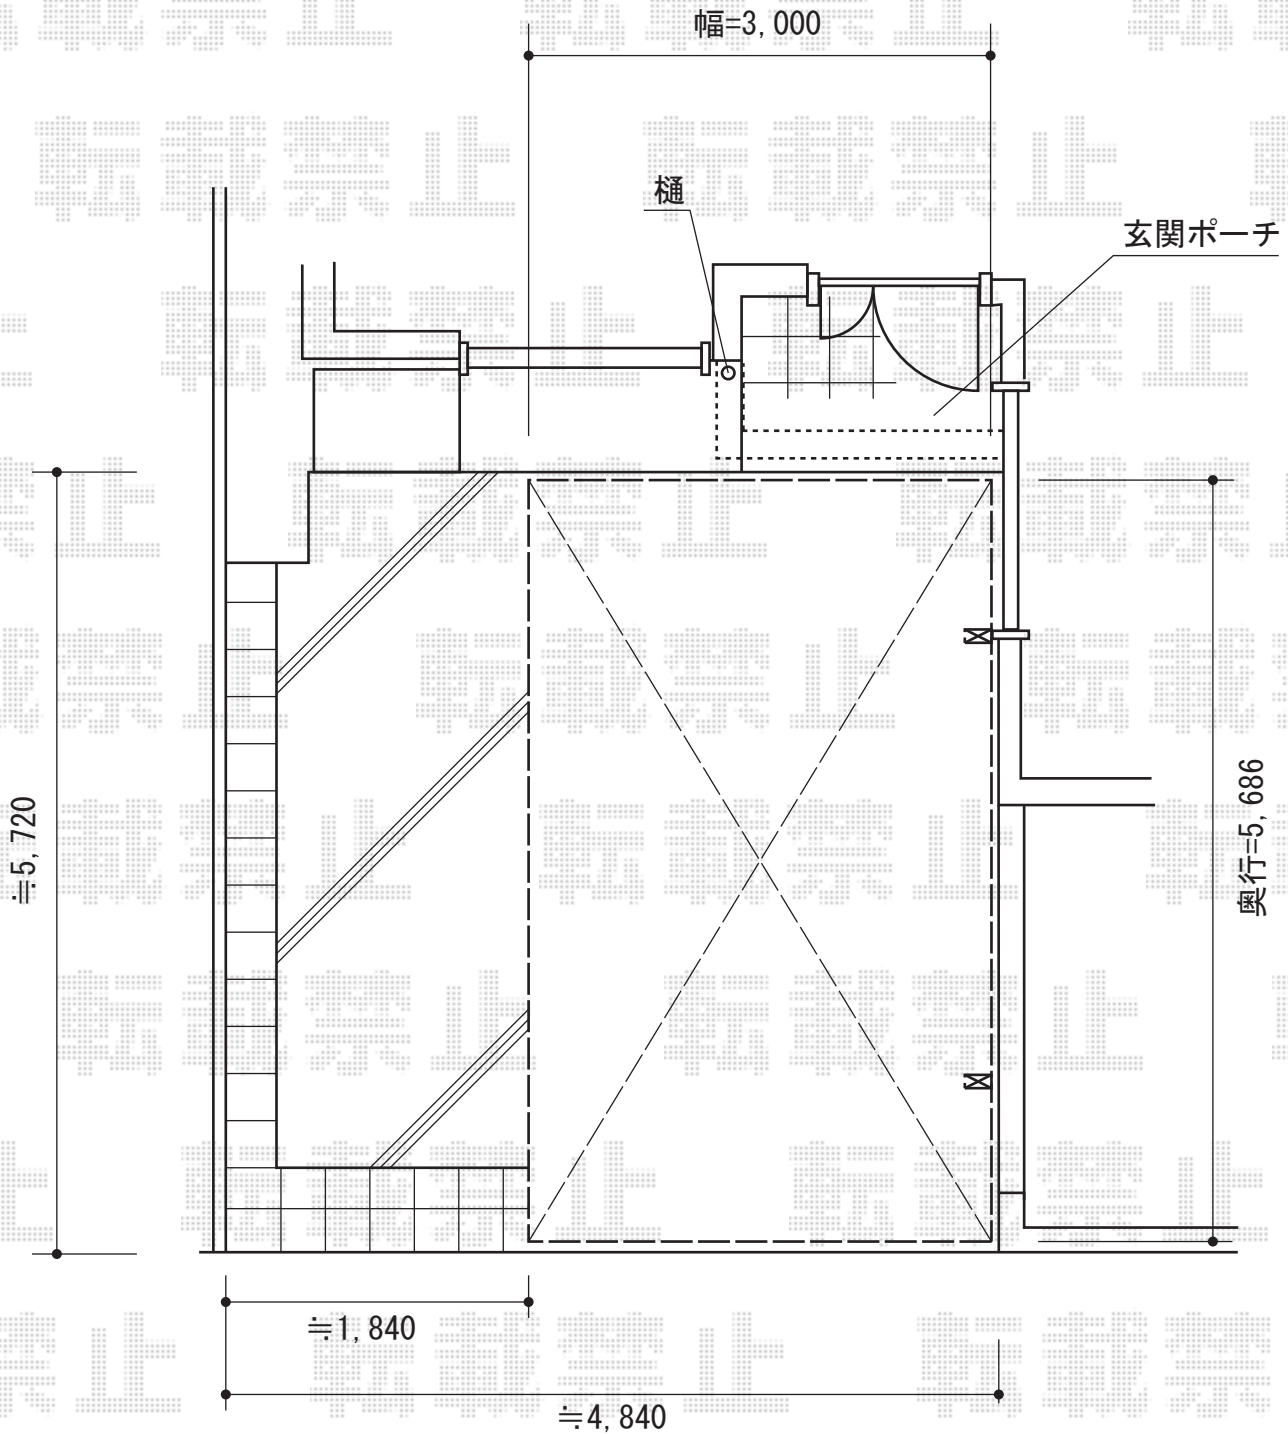

カーブポートシグマIII 積雪～30cm対応

トステム カーブポートシグマIII 積雪～30cm対応
幅=3,000mm
奥行=5,686mm
色：シャイングレー
屋根材：ガリレポリカ（クリアマット/すりガラス調）
柱仕様：ロング柱23仕様（有効高 約2,300mm）

現場状況や作図制限により概略図の内容と多少の違いが生じることがございます。
施工時は、現場優先とさせて頂きたく思いますので、お立会い頂き、
最終のご指示のほど、何卒、宜しくお願い致します。