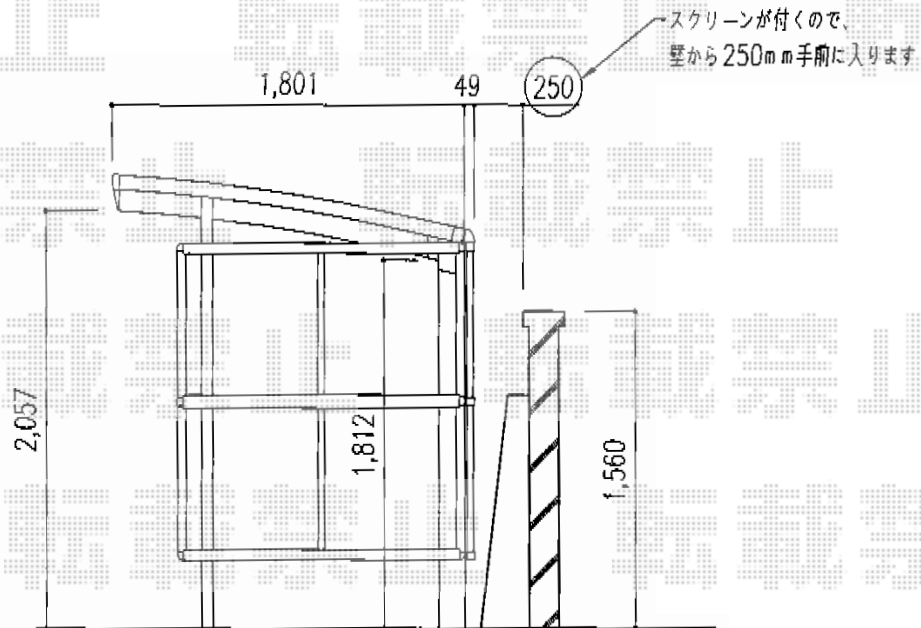

カーブパークシグマIII パネル3面囲い 積雪～20cm対応

トステム カーブパークシグマIII パネル3面囲い
 積雪～20cm対応
 幅=1,801mm
 奥行=5,686mm
 色：シャイングレー
 屋根材：ポリカーボネート（ブルースモーク）
 柱仕様：標準柱仕様（有効高 約1,812mm）

現場状況や作図制限により概略図の内容と多少の違いが生じることがございます。
 施工時は、現場優先とさせて頂きたく思いますので、お立会い頂き、
 最終のご指示のほど、何卒、宜しくお願い致します。