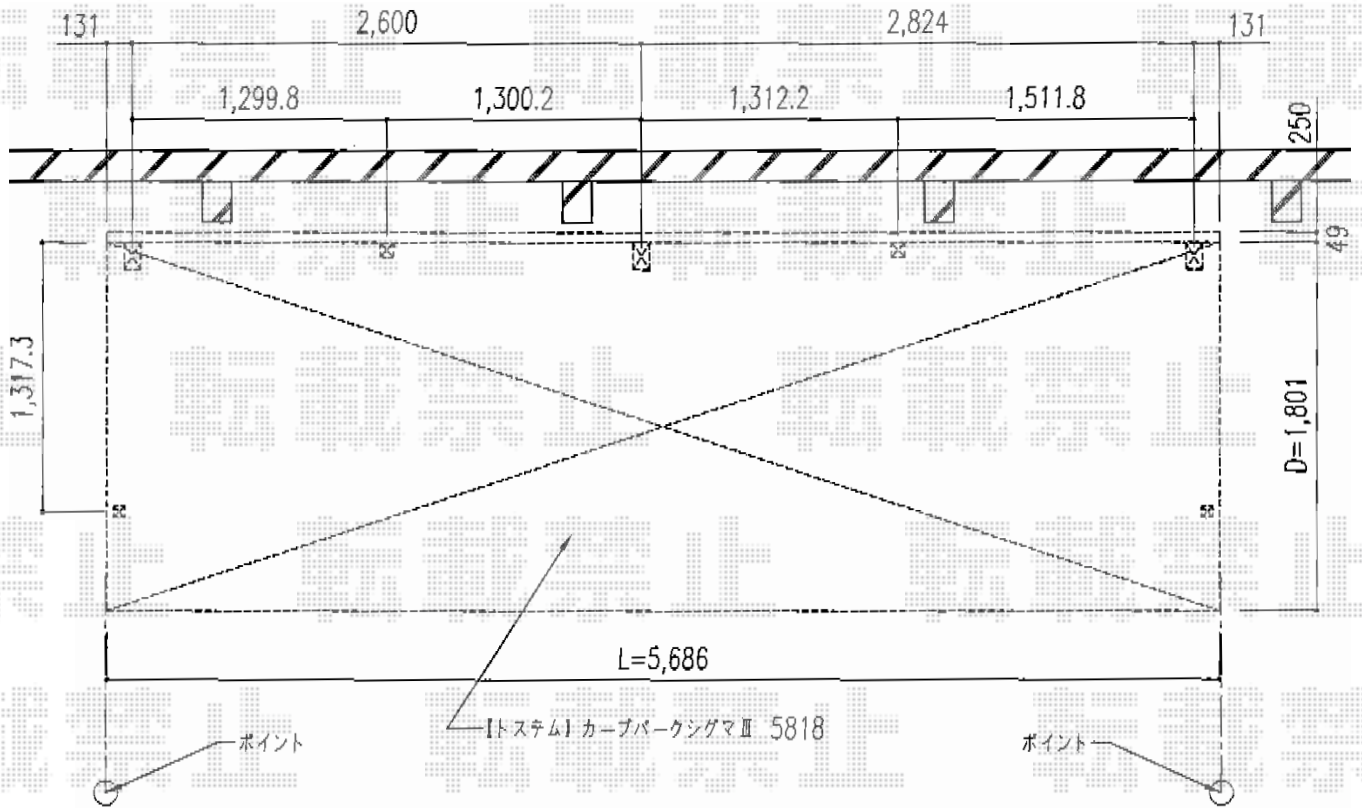

カーブパークシグマIII パネル3面囲い 積雪～20cm対応

トステム カーブパークシグマIII パネル3面囲い
 積雪～20cm対応
 幅=1,801mm
 奥行=5,686mm
 色：シャイングレー
 屋根材：ポリカーボネート（ブルースモーク）
 柱仕様：標準柱仕様（有効高 約1,812mm）

現場状況や作図制限により概略図の内容と多少の違いが生じることがございます。
 施工時は、現場優先とさせて頂きたく思いますので、お立会い頂き、
 最終のご指示のほど、何卒、宜しくお願い致します。