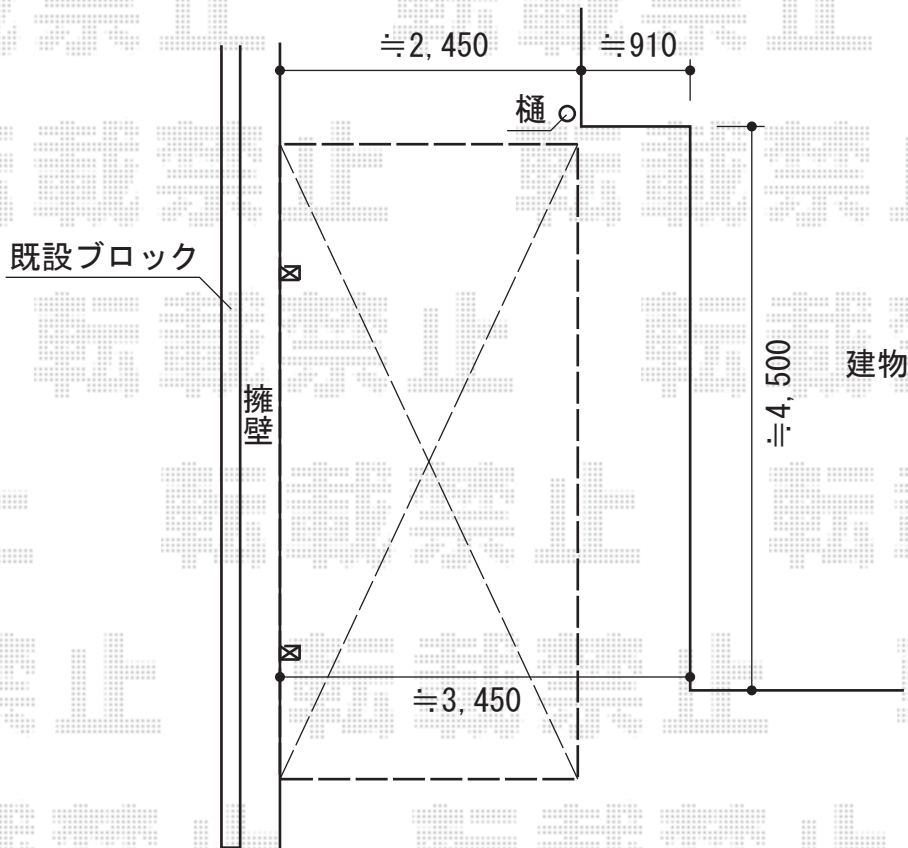

カーブポートシグマIII 積雪～30cm対応

トステム カーブポートシグマIII 積雪～30cm対応
 幅=2,401mm
 奥行=4,980mm
 色：シャイングレー
 屋根材：ポリカーボネート（ブルースモーク）
 柱仕様：ロング柱23仕様（有効高 約2,300mm）

現場状況や作図制限により概略図の内容と多少の違いが生じることがございます。
 施工時は、現場優先とさせて頂きたく思いますので、お立会い頂き、
 最終のご指示のほど、何卒、宜しくお願い致します。