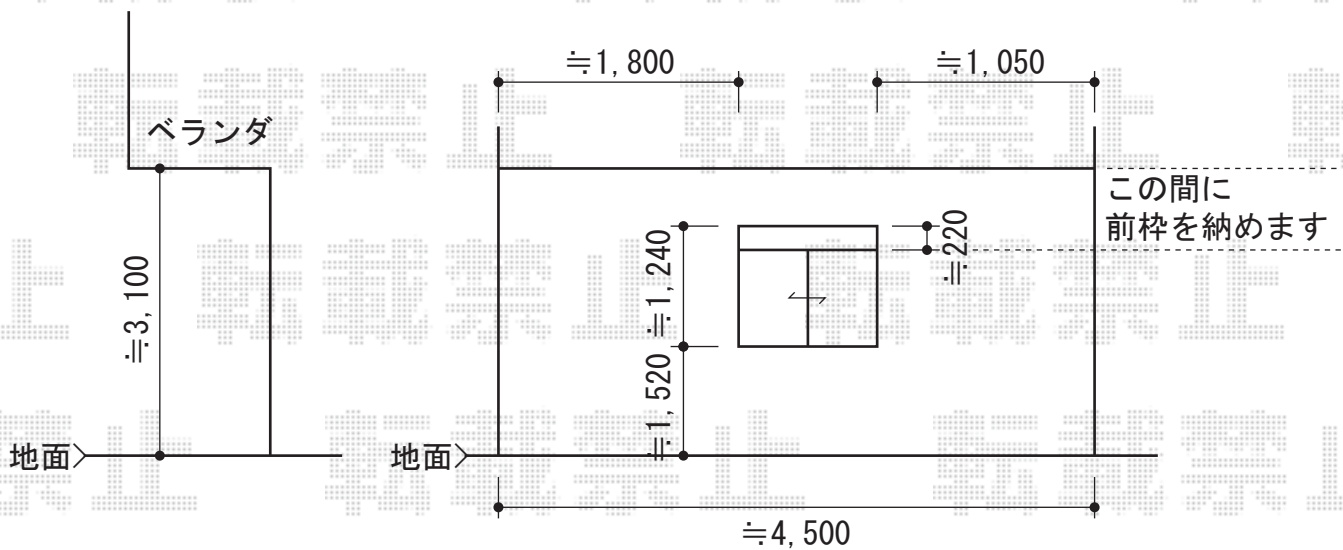

カーブポートシグマIII 積雪～30cm対応

トステム カーブポートシグマIII 積雪～30cm対応
 幅=2,401mm
 奥行=4,980mm
 色：シャイングレー
 屋根材：ポリカーボネート（ブルースモーク）
 柱仕様：ロング柱23仕様（有効高 約2,300mm）

現場状況や作図制限により概略図の内容と多少の違いが生じることがございます。
 施工時は、現場優先とさせて頂きたく思いますので、お立会い頂き、
 最終のご指示のほど、何卒、宜しくお願い致します。