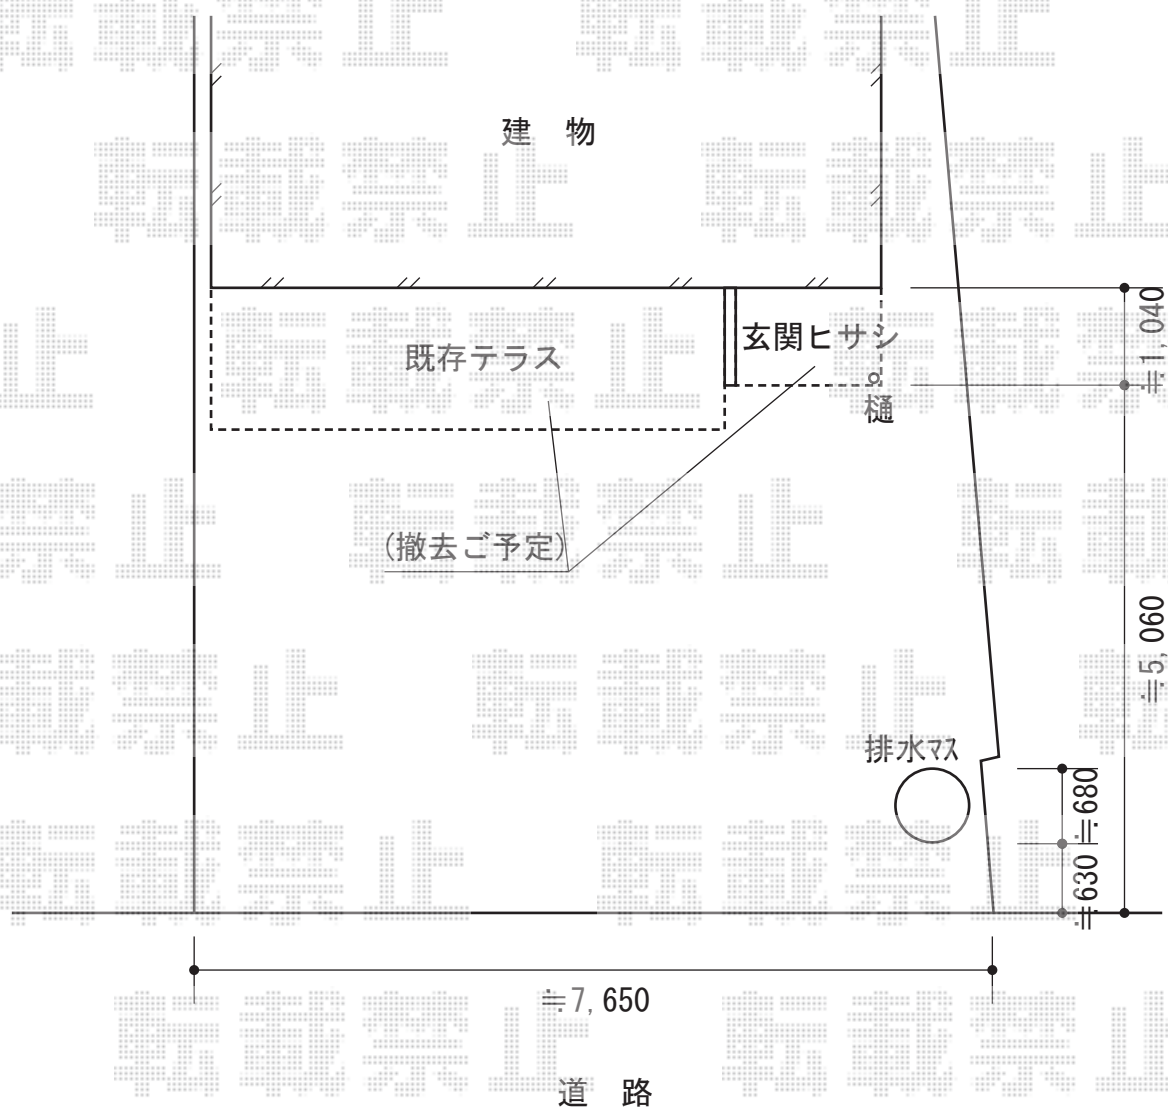

テールポートシグマIII 積雪～30cm対応

トステム テールポートシグマIII 積雪～30cm対応
幅=2,700mm
奥行=4,980mm
色:ナチュラルシルバー
屋根材:ポリカーボネート(ブルースモーク)
柱仕様:ロング柱23仕様(有効高 約2,300mm)

現場状況や作図制限により概略図の内容と多少の違いが生じることがございます。
施工時は、現場優先とさせていただきますので、お立会い頂き、
最終のご指示のほど、何卒、宜しくお願い致します。