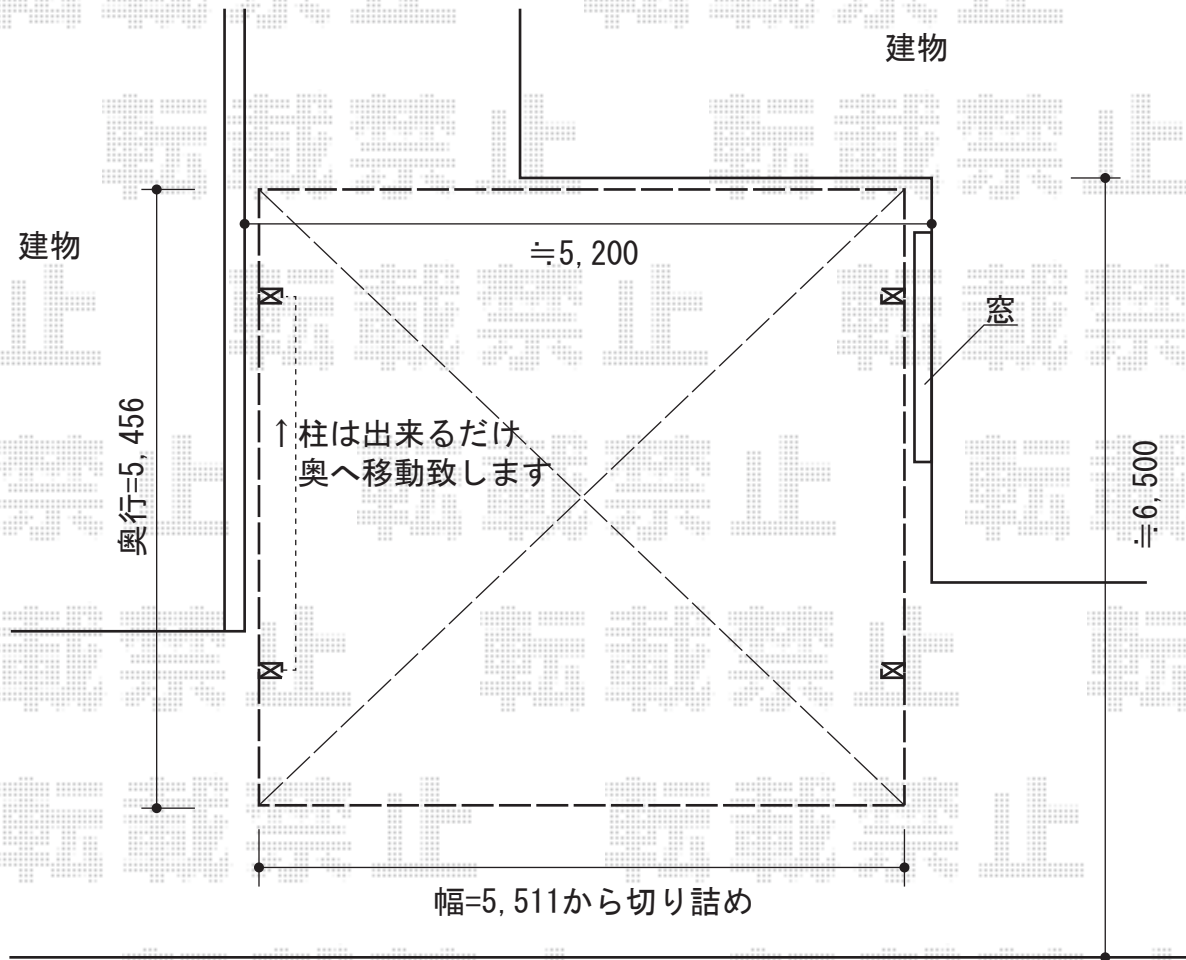

レオンポートneo 2台用 角柱タイプ 積

YKK AP レオンポートneo 2台用角柱タイプ積雪~50cm対応
幅=5,511mm
奥行=5,456mm
色：プラチナステン
屋根材：【別途】スチール折板（ペフ無）
柱仕様：標準柱仕様（有効高 約2,340mm）

現場状況や作図制限により概略図の内容と多少の違いが生じることがございます。
施工時は、現場優先とさせて頂きたく思いますので、お立会い頂き、
最終のご指示のほど、何卒、宜しくお願い致します。